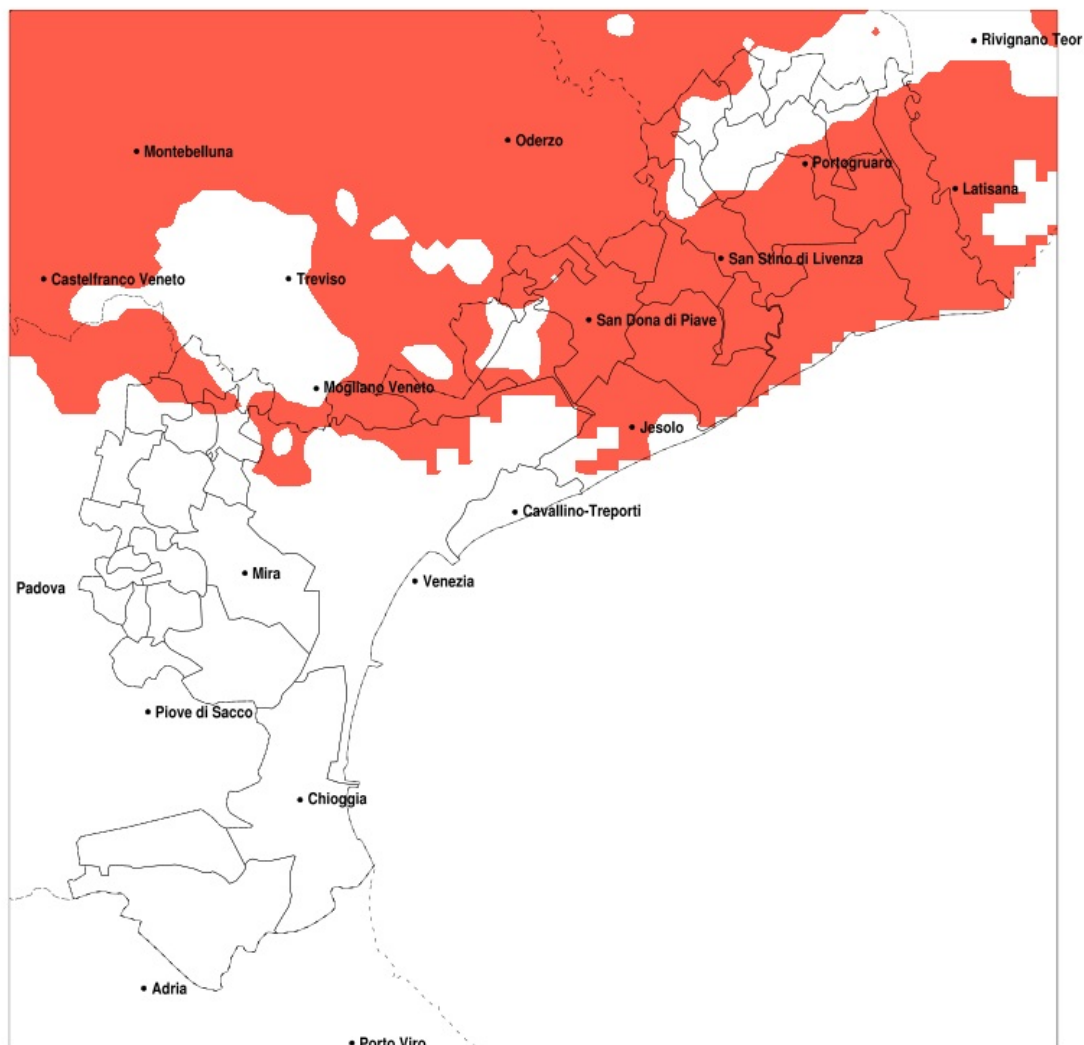

## SERVIZIO DI ALERT EX-POST

### Siccità nella Provincia di Venezia del 11-05-2022

Mappa della Provincia con evidenziati eventuali superamenti della soglia (in rosso)

meteoleaks®

Meteoleaks è l'app che rende accessibili a tutti i dati meteo veri, storici e in tempo reale.  
[www.meteoleaks.com](http://www.meteoleaks.com)