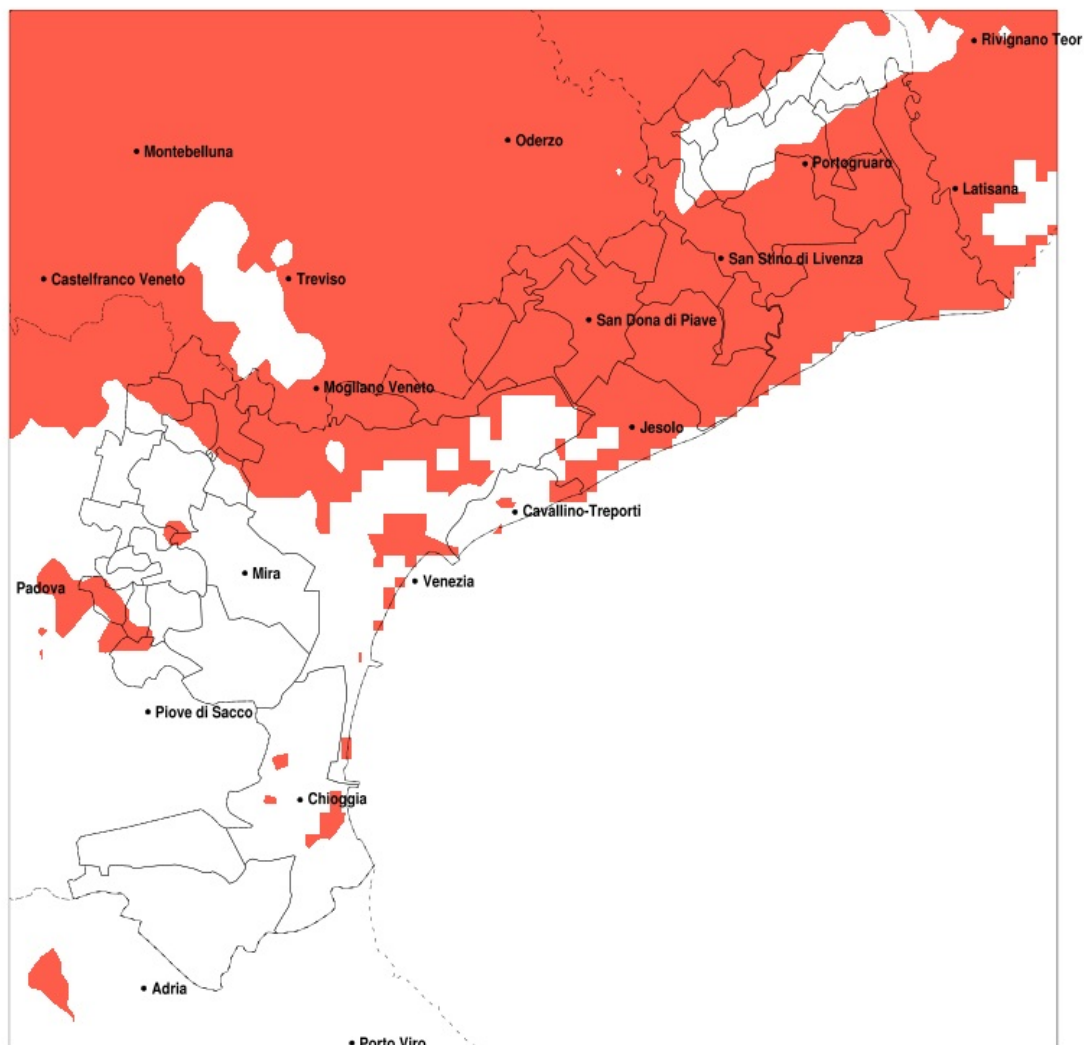

SERVIZIO DI ALERT EX-POST

Siccità nella Provincia di Venezia del 14-05-2022

Mappa della Provincia con evidenziati eventuali superamenti della soglia (in rosso)

meteoleaks®

Meteoleaks è l'app che rende accessibili a tutti i dati meteo veri, storici e in tempo reale.
www.meteoleaks.com

Sistema di gestione certificato ISO 9001:2015 per l'Erogazione di servizi meteorologici professionali.

| Siccità (mm) dal 15-04-2022 al 14-05-2022 | | | | | |
|---|-----|-----|-----|-------------------------------|--------------|
| Comune | max | min | med | Porzione comunale interessata | Media 5 anni |
| Annone Veneto | 97 | 49 | 66 | 75% | 107 |
| Caorle | 57 | 35 | 44 | 100% | 102 |
| Ceggia | 70 | 49 | 58 | 100% | 108 |
| Cinto Caomaggiore | 97 | 56 | 73 | 60% | 110 |
| Concordia Sagittaria | 97 | 35 | 55 | 85% | 109 |
| Eraclia | 61 | 40 | 51 | 100% | 99 |
| Fossalta di Piave | 75 | 52 | 65 | 100% | 111 |
| Fossalta di Portogruaro | 99 | 40 | 62 | 75% | 115 |
| Fosso | 75 | 57 | 65 | 25% | 95 |
| Gruaro | 96 | 62 | 78 | 40% | 112 |
| Jesolo | 64 | 46 | 53 | 100% | 95 |
| Marcon | 78 | 39 | 59 | 95% | 114 |
| Martellago | 89 | 46 | 64 | 75% | 103 |
| Meolo | 75 | 46 | 63 | 100% | 113 |
| Mirano | 107 | 54 | 80 | 20% | 108 |
| Musile di Piave | 75 | 46 | 58 | 100% | 104 |
| Noale | 107 | 52 | 71 | 60% | 109 |
| Noventa di Piave | 71 | 55 | 62 | 100% | 113 |
| Portogruaro | 97 | 37 | 62 | 70% | 111 |
| Pramaggiore | 97 | 57 | 70 | 65% | 108 |
| Quarto d'Altino | 75 | 39 | 56 | 100% | 116 |
| Salzano | 104 | 52 | 70 | 60% | 106 |
| San Dona di Piave | 68 | 46 | 56 | 100% | 105 |
| San Michele al Tagliamento | 98 | 37 | 51 | 90% | 109 |
| San Stino di Livenza | 89 | 35 | 54 | 90% | 104 |
| Scorze | 74 | 52 | 61 | 85% | 103 |
| Spinea | 89 | 53 | 73 | 40% | 104 |
| Stra | 92 | 59 | 70 | 20% | 100 |
| Teglio Veneto | 102 | 59 | 81 | 35% | 115 |
| Torre di Mosto | 75 | 38 | 53 | 100% | 104 |
| Venezia | 86 | 39 | 59 | 75% | 101 |
| Vigonovo | 89 | 54 | 65 | 40% | 97 |