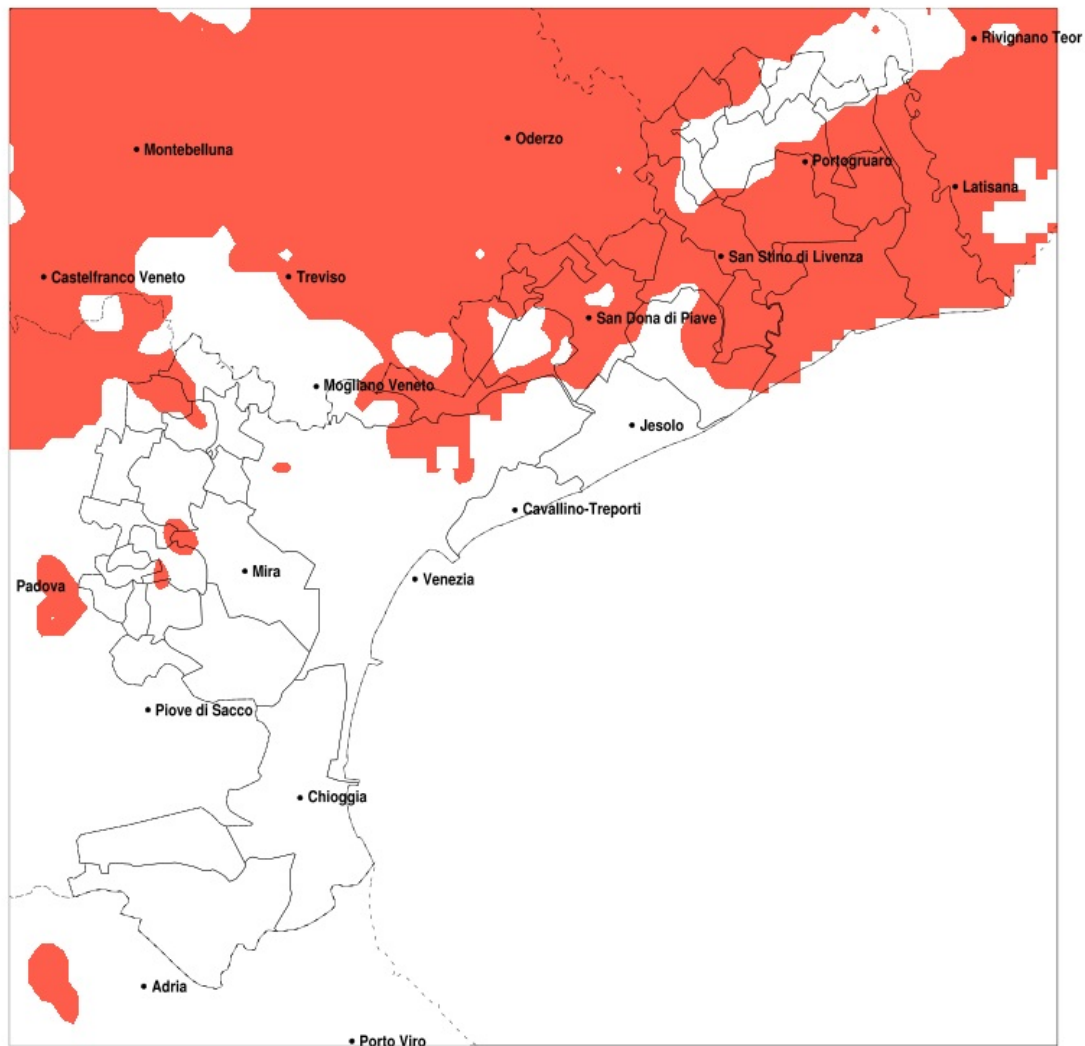

## SERVIZIO DI ALERT EX-POST

### Siccità nella Provincia di Venezia del 18-05-2022

Mappa della Provincia con evidenziati eventuali superamenti della soglia (in rosso)

**meteoleaks®**

Meteoleaks è l'app che rende accessibili a tutti i dati meteo veri, storici e in tempo reale.  
[www.meteoleaks.com](http://www.meteoleaks.com)

Sistema di gestione certificato ISO 9001:2015 per l'Erogazione di servizi meteorologici professionali.

Siccità (mm) dal 19-04-2022 al 18-05-2022					
Comune	max	min	med	Porzione comunale interessata	Media 5 anni
Annone Veneto	99	57	71	75%	113
Caorle	71	40	50	100%	101
Ceggia	77	60	67	95%	113
Cinto Caomaggiore	99	61	76	55%	115
Concordia Sagittaria	99	40	58	85%	110
Eraclia	81	48	65	60%	99
Fossalta di Piave	86	65	75	80%	121
Fossalta di Portogruaro	103	43	65	70%	115
Gruaro	101	66	82	30%	115
Marcon	106	62	88	40%	129
Meolo	91	64	77	80%	124
Musile di Piave	86	63	72	65%	112
Noale	130	57	86	40%	120
Noventa di Piave	80	61	71	95%	122
Portogruaro	99	40	65	65%	112
Pramaggiore	99	61	74	65%	114
Quarto d'Altino	100	62	79	75%	130
Salzano	138	57	90	25%	114
San Dona di Piave	83	59	69	70%	111
San Michele al Tagliamento	103	40	54	90%	108
San Stino di Livenza	91	40	60	90%	106
Scorze	107	57	85	20%	115
Teglio Veneto	107	63	84	25%	116
Torre di Mosto	80	42	63	85%	105