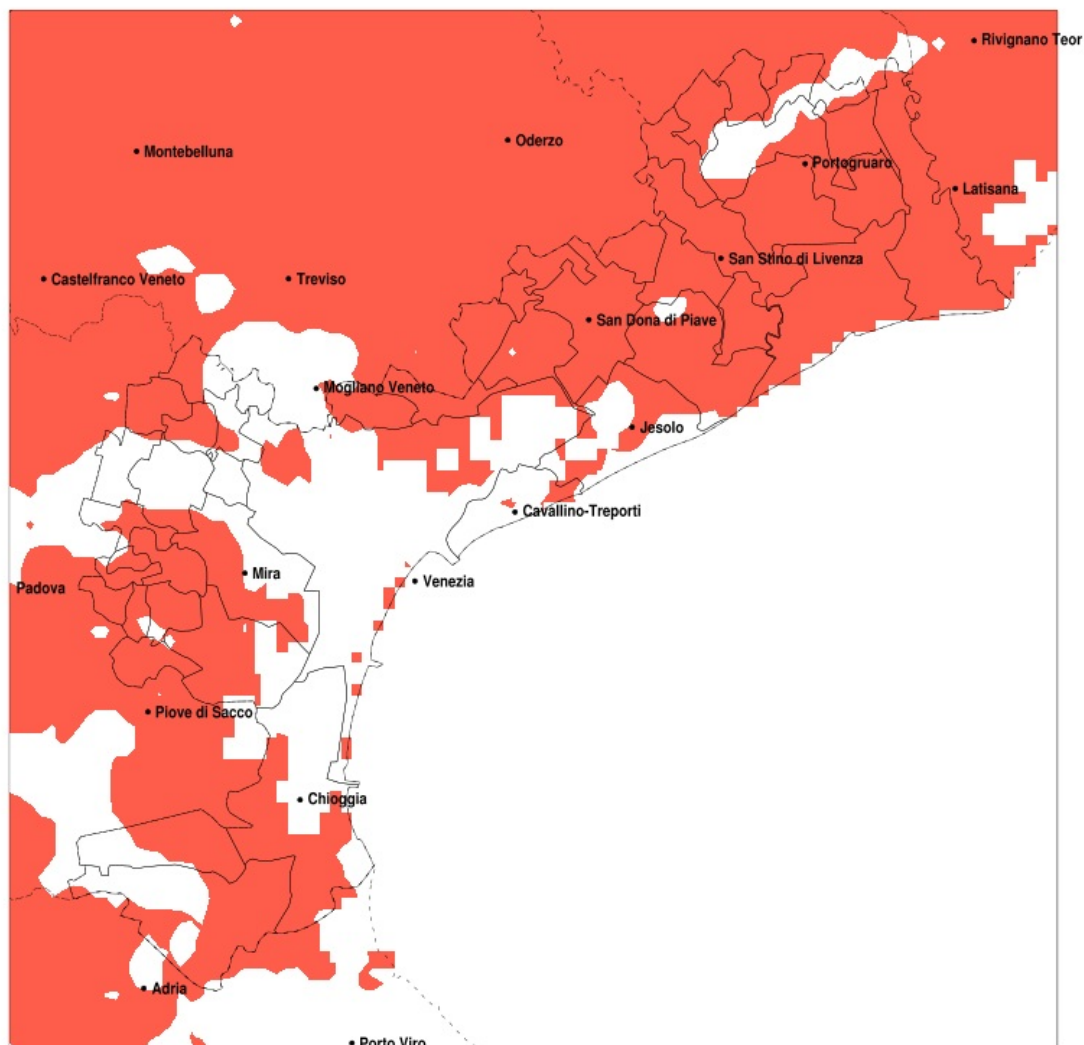

## SERVIZIO DI ALERT EX-POST

### Siccità nella Provincia di Venezia del 21-05-2022

Mappa della Provincia con evidenziati eventuali superamenti della soglia (in rosso)

meteoleaks®

Meteoleaks è l'app che rende accessibili a tutti i dati meteo veri, storici e in tempo reale.  
[www.meteoleaks.com](http://www.meteoleaks.com)

Sistema di gestione certificato ISO 9001:2015 per l'Erogazione di servizi meteorologici professionali.

Siccità (mm) dal 22-04-2022 al 21-05-2022					
Comune	max	min	med	Porzione comunale interessata	Media 5 anni
Annone Veneto	94	52	67	95%	125
Campagna Lupia	91	65	73	90%	119
Campolongo Maggiore	91	63	73	95%	121
Camponogara	91	64	75	95%	127
Caorle	65	34	44	100%	108
Cavallino-Treporti	103	64	76	30%	101
Cavarzere	92	54	64	65%	100
Ceggia	74	55	63	100%	121
Chioggia	74	53	60	95%	103
Cinto Caomaggiore	96	55	72	75%	127
Cona	92	55	69	60%	106
Concordia Sagittaria	96	34	52	90%	118
Dolo	101	65	76	95%	130
Eraclea	76	44	60	95%	106
Fiesso d'Artico	102	64	78	85%	131
Fossalta di Piave	82	61	70	100%	131
Fossalta di Portogruaro	96	36	59	85%	125
Fosso	91	64	75	90%	127
Gruaro	96	60	77	70%	127
Jesolo	79	56	66	75%	105
Marcon	105	61	87	65%	141
Martellago	137	60	91	30%	125
Meolo	87	60	73	100%	133
Mira	137	65	84	55%	121
Mirano	137	55	94	50%	134
Musile di Piave	82	60	69	95%	121
Noale	129	55	84	75%	138
Noventa di Piave	76	57	66	100%	132
Pianiga	123	65	90	50%	138
Portogruaro	96	34	60	85%	122
Pramaggiore	96	55	69	85%	127
Quarto d'Altino	97	60	77	100%	142
Salzano	136	55	89	50%	130

Precipitazione in 30 giorni (mm) dal 22-04-2022 al 21-05-2022					
Comune	max	min	med	Porzione comunale interessata	Media 5 anni
San Dona di Piave	79	54	66	95%	119
San Michele al Tagliamento	95	32	47	95%	117
San Stino di Livenza	86	36	55	100%	114
Santa Maria di Sala	129	55	98	45%	144
Scorze	115	55	84	50%	128
Spinea	137	71	96	25%	125
Stra	102	64	76	85%	130
Teglio Veneto	100	56	78	65%	127
Torre di Mosto	76	38	59	100%	112
Venezia	137	53	82	45%	123
Vigonovo	101	54	74	90%	127