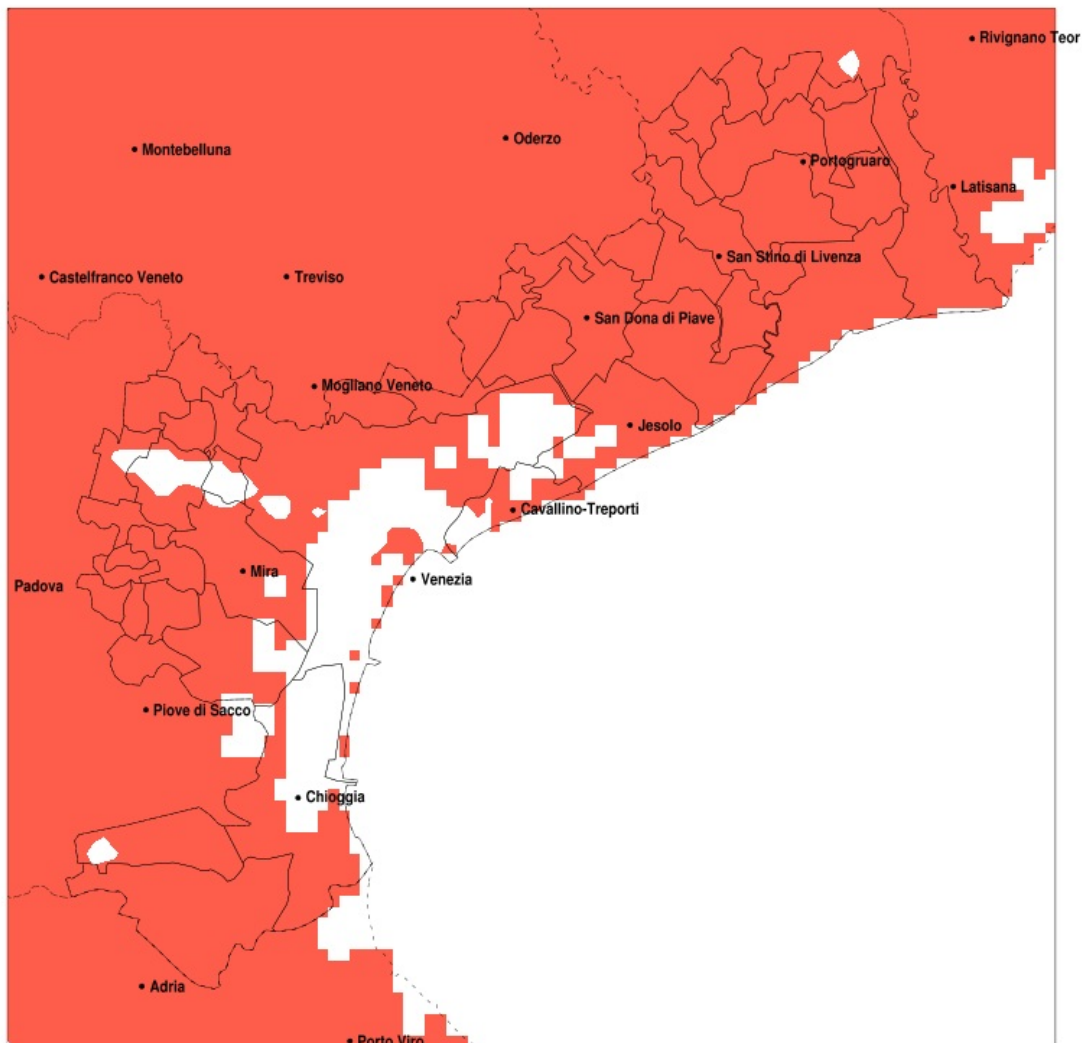

## SERVIZIO DI ALERT EX-POST

### Siccità nella Provincia di Venezia del 22-05-2022

Mappa della Provincia con evidenziati eventuali superamenti della soglia (in rosso)

meteoleaks®

Meteoleaks è l'app che rende accessibili a tutti i dati meteo veri, storici e in tempo reale.  
[www.meteoleaks.com](http://www.meteoleaks.com)

Sistema di gestione certificato ISO 9001:2015 per l'Erogazione di servizi meteorologici professionali.

Siccità (mm) dal 23-04-2022 al 22-05-2022					
Comune	max	min	med	Porzione comunale interessata	Media 5 anni
Annone Veneto	77	40	52	100%	127
Campagna Lupia	72	46	53	100%	122
Campolongo Maggiore	72	42	54	100%	125
Camponogara	72	46	56	100%	131
Caorle	51	24	33	100%	110
Cavallino-Treporti	83	46	56	80%	103
Cavarzere	78	38	48	100%	106
Ceggia	58	39	45	100%	123
Chioggia	57	39	45	100%	108
Cinto Caomaggiore	77	48	60	100%	130
Cona	78	39	53	100%	112
Concordia Sagittaria	77	25	40	100%	120
Dolo	80	47	57	100%	133
Eraclea	61	34	46	100%	108
Fiesso d'Artico	82	45	59	100%	134
Fossalta di Piave	62	42	49	100%	134
Fossalta di Portogruaro	86	26	48	100%	128
Fosso	72	45	55	100%	130
Gruaro	85	52	65	100%	130
Jesolo	62	42	51	100%	107
Marcon	81	45	65	100%	144
Martellago	114	42	72	85%	128
Meolo	65	40	52	100%	137
Mira	114	43	63	90%	124
Mirano	114	37	74	80%	137
Musile di Piave	62	40	49	100%	123
Noale	108	37	66	95%	140
Noventa di Piave	56	41	46	100%	135
Pianiga	103	47	72	100%	140
Portogruaro	78	24	47	100%	124
Pramaggiore	77	48	56	100%	129
Quarto d'Altino	75	40	57	100%	145
Salzano	113	37	69	85%	133

Precipitazione in 30 giorni (mm) dal 23-04-2022 al 22-05-2022					
Comune	max	min	med	Porzione comunale interessata	Media 5 anni
San Dona di Piave	62	39	47	100%	121
San Michele al Tagliamento	86	22	37	100%	120
San Stino di Livenza	71	25	41	100%	116
Santa Maria di Sala	108	37	80	90%	146
Scorze	94	37	66	100%	131
Spinea	114	52	75	75%	129
Stra	82	45	57	100%	133
Teglio Veneto	91	46	68	95%	130
Torre di Mosto	60	29	44	100%	114
Venezia	114	40	62	95%	126
Vigonovo	80	38	55	100%	130