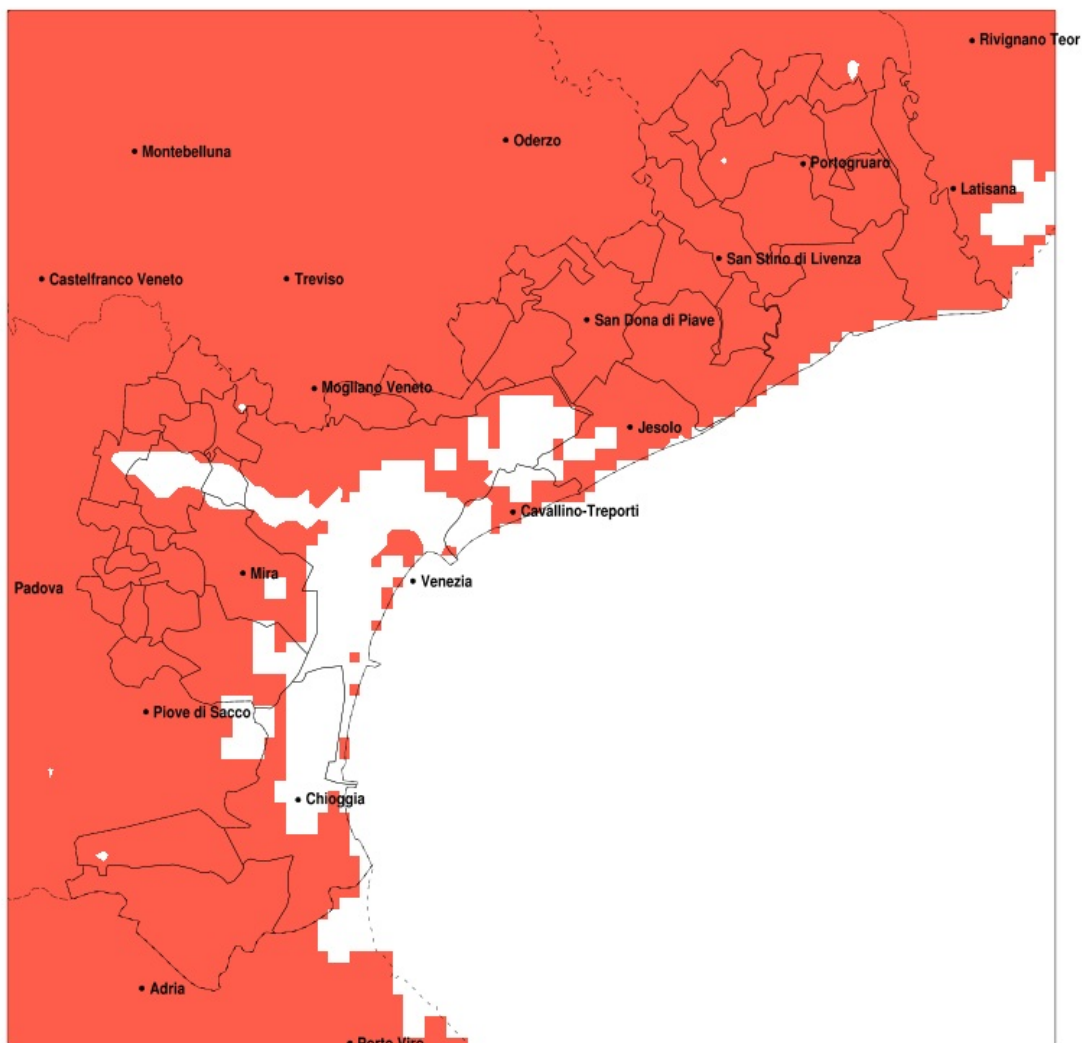

## SERVIZIO DI ALERT EX-POST

### Siccità nella Provincia di Venezia del 23-05-2022

Mappa della Provincia con evidenziati eventuali superamenti della soglia (in rosso)

meteoleaks®

Meteoleaks è l'app che rende accessibili a tutti i dati meteo veri, storici e in tempo reale.  
[www.meteoleaks.com](http://www.meteoleaks.com)

Sistema di gestione certificato ISO 9001:2015 per l'Erogazione di servizi meteorologici professionali.

Siccità (mm) dal 24-04-2022 al 23-05-2022					
Comune	max	min	med	Porzione comunale interessata	Media 5 anni
Annone Veneto	73	37	47	100%	117
Campagna Lupia	70	44	52	100%	117
Campolongo Maggiore	70	40	52	100%	120
Camponogara	70	44	54	100%	124
Caorle	50	21	31	100%	100
Cavallino-Treporti	83	45	56	70%	95
Cavarzere	74	34	46	100%	105
Ceggia	56	35	42	100%	112
Chioggia	56	39	44	100%	108
Cinto Caomaggiore	73	41	54	100%	123
Cona	74	38	50	100%	110
Concordia Sagittaria	73	23	37	100%	109
Dolo	79	44	56	100%	126
Eraclea	60	32	45	100%	98
Fiesso d'Artico	80	43	57	100%	127
Fossalta di Piave	58	37	45	100%	122
Fossalta di Portogruaro	80	21	43	100%	119
Fosso	70	43	54	100%	124
Gruaro	78	44	59	100%	122
Jesolo	62	41	50	100%	97
Marcon	79	44	63	100%	133
Martellago	113	41	70	85%	121
Meolo	61	38	49	100%	125
Mira	113	42	62	85%	117
Mirano	113	36	72	75%	130
Musile di Piave	62	38	46	100%	113
Noale	105	36	63	95%	135
Noventa di Piave	53	35	41	100%	123
Pianiga	100	44	70	100%	133
Portogruaro	73	21	43	100%	114
Pramaggiore	73	41	50	100%	120
Quarto d'Altino	71	38	55	100%	134
Salzano	111	36	67	80%	127

Precipitazione in 30 giorni (mm) dal 24-04-2022 al 23-05-2022					
Comune	max	min	med	Porzione comunale interessata	Media 5 anni
San Dona di Piave	62	34	45	100%	110
San Michele al Tagliamento	80	18	32	100%	111
San Stino di Livenza	66	23	38	100%	106
Santa Maria di Sala	105	36	77	90%	140
Scorze	89	36	62	100%	125
Spinea	113	50	73	70%	121
Stra	80	43	55	100%	126
Teglio Veneto	84	41	61	100%	122
Torre di Mosto	58	27	42	100%	104
Venezia	113	38	61	90%	118
Vigonovo	79	35	53	100%	124