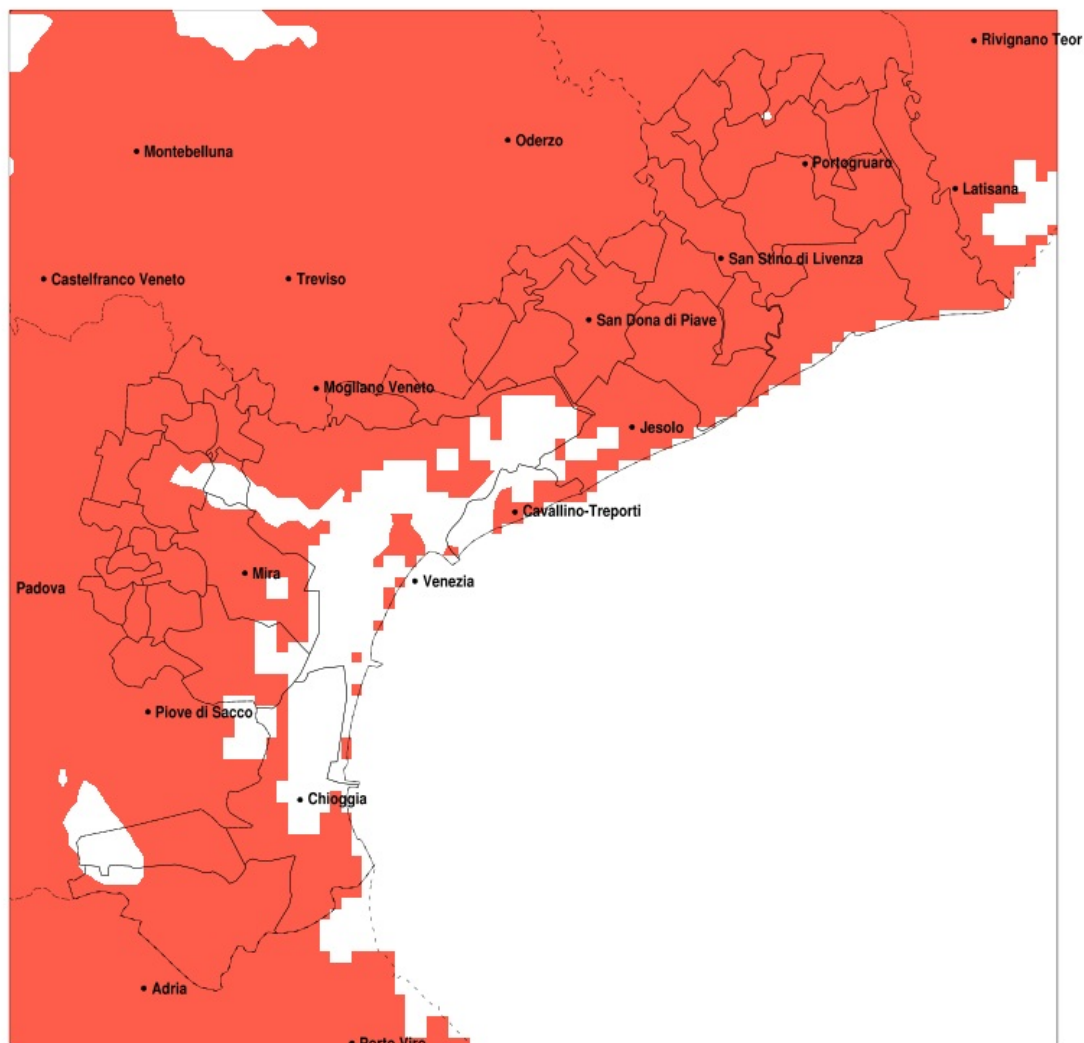

## SERVIZIO DI ALERT EX-POST

### Siccità nella Provincia di Venezia del 02-06-2022

Mappa della Provincia con evidenziati eventuali superamenti della soglia (in rosso)

meteoleaks®

Meteoleaks è l'app che rende accessibili a tutti i dati meteo veri, storici e in tempo reale.  
[www.meteoleaks.com](http://www.meteoleaks.com)

Precipitazione in 30 giorni (mm) dal 04-05-2022 al 02-06-2022					
Comune	max	min	med	Porzione comunale interessata	Media 5 anni
San Dona di Piave	50	24	33	100%	96
San Michele al Tagliamento	60	13	25	100%	93
San Stino di Livenza	58	16	28	100%	91
Santa Maria di Sala	78	32	53	100%	130
Scorze	72	32	52	100%	120
Spinea	103	40	65	70%	111
Stra	66	36	45	100%	123
Teglio Veneto	68	26	44	100%	104
Torre di Mosto	42	19	27	100%	89
Venezia	103	28	53	90%	109
Vigonovo	66	31	45	100%	120