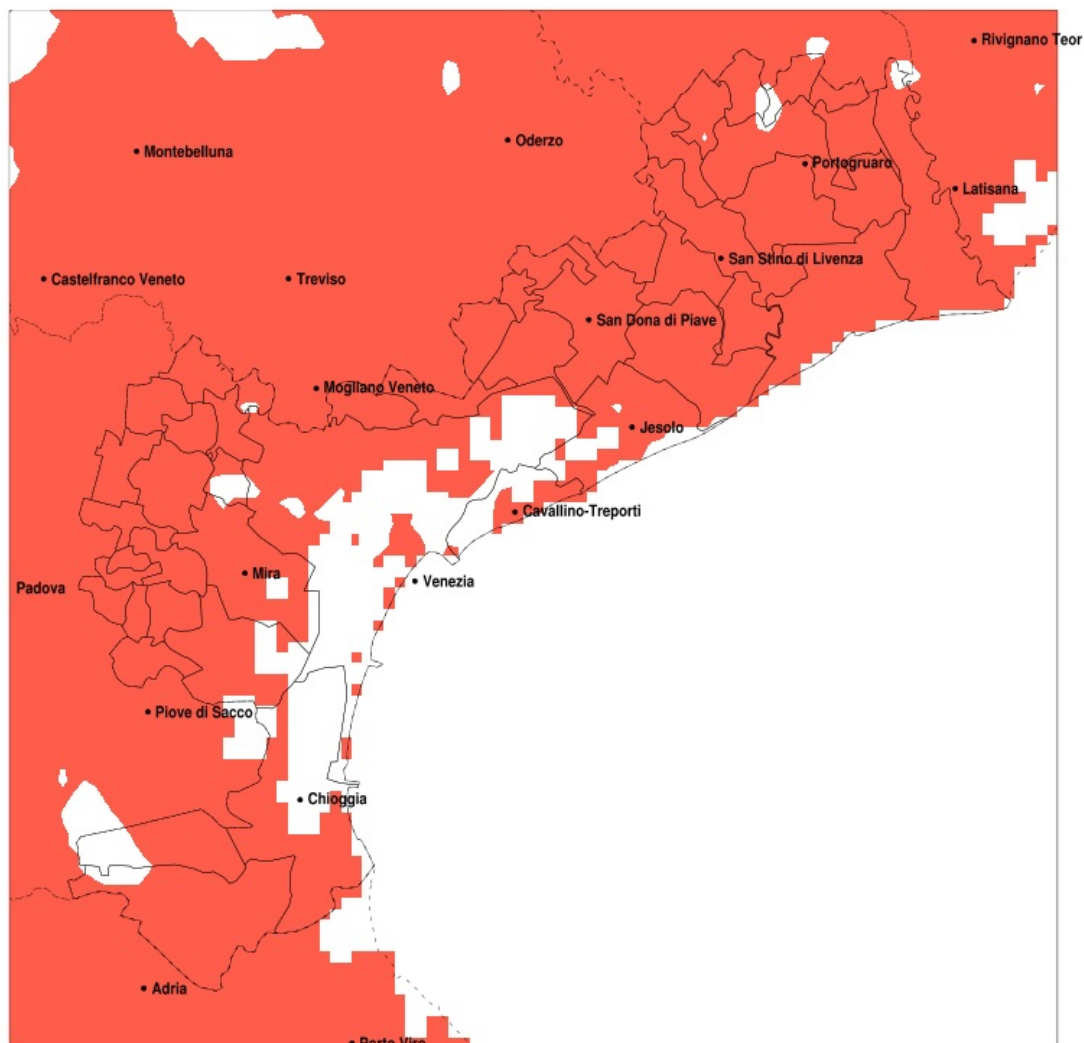

SERVIZIO DI ALERT EX-POST

Siccità nella Provincia di Venezia del 04-06-2022

Mappa della Provincia con evidenziati eventuali superamenti della soglia (in rosso)

meteoleaks®

Meteoleaks è l'app che rende accessibili a tutti i dati meteo veri, storici e in tempo reale.
www.meteoleaks.com

Sistema di gestione certificato ISO 9001:2015 per l'Erogazione di servizi meteorologici professionali.

Siccità (mm) dal 06-05-2022 al 04-06-2022					
Comune	max	min	med	Porzione comunale interessata	Media 5 anni
Annone Veneto	66	24	44	100%	98
Campagna Lupia	61	30	37	100%	105
Campolongo Maggiore	61	30	39	100%	107
Camponogara	61	26	38	100%	114
Caorle	32	15	21	100%	68
Cavallino-Treporti	74	36	46	65%	76
Cavarzere	92	34	48	95%	96
Ceggia	41	24	30	100%	92
Chioggia	48	34	39	100%	94
Cinto Caomaggiore	67	34	53	95%	95
Cona	92	35	53	80%	99
Concordia Sagittaria	63	15	26	100%	81
Dolo	55	26	34	100%	113
Eraclea	43	21	30	100%	68
Fiesso d'Artico	55	26	34	100%	115
Fossalta di Piave	42	24	32	100%	101
Fossalta di Portogruaro	60	16	34	100%	86
Fosso	61	26	40	100%	113
Gruaro	70	29	52	90%	93
Jesolo	48	27	35	95%	67
Marcon	66	39	52	100%	120
Martellago	83	29	53	90%	103
Meolo	46	28	37	100%	107
Mira	83	26	42	95%	101
Mirano	83	24	41	100%	113
Musile di Piave	48	26	34	100%	91
Noale	64	24	39	100%	120
Noventa di Piave	40	24	30	100%	102
Pianiga	60	26	35	100%	116
Portogruaro	67	15	34	100%	86
Pramaggiore	66	31	51	100%	97
Quarto d'Altino	60	28	45	100%	120
Salzano	77	24	45	100%	111

Precipitazione in 30 giorni (mm) dal 06-05-2022 al 04-06-2022					
Comune	max	min	med	Porzione comunale interessata	Media 5 anni
San Dona di Piave	48	24	32	100%	86
San Michele al Tagliamento	61	13	26	100%	77
San Stino di Livenza	59	16	28	100%	82
Santa Maria di Sala	57	24	36	100%	121
Scorze	70	24	49	100%	111
Spinea	83	31	52	90%	101
Stra	55	26	35	100%	115
Teglio Veneto	70	26	46	95%	92
Torre di Mosto	41	19	28	100%	79
Venezia	92	26	48	90%	101
Vigonovo	59	27	39	100%	112