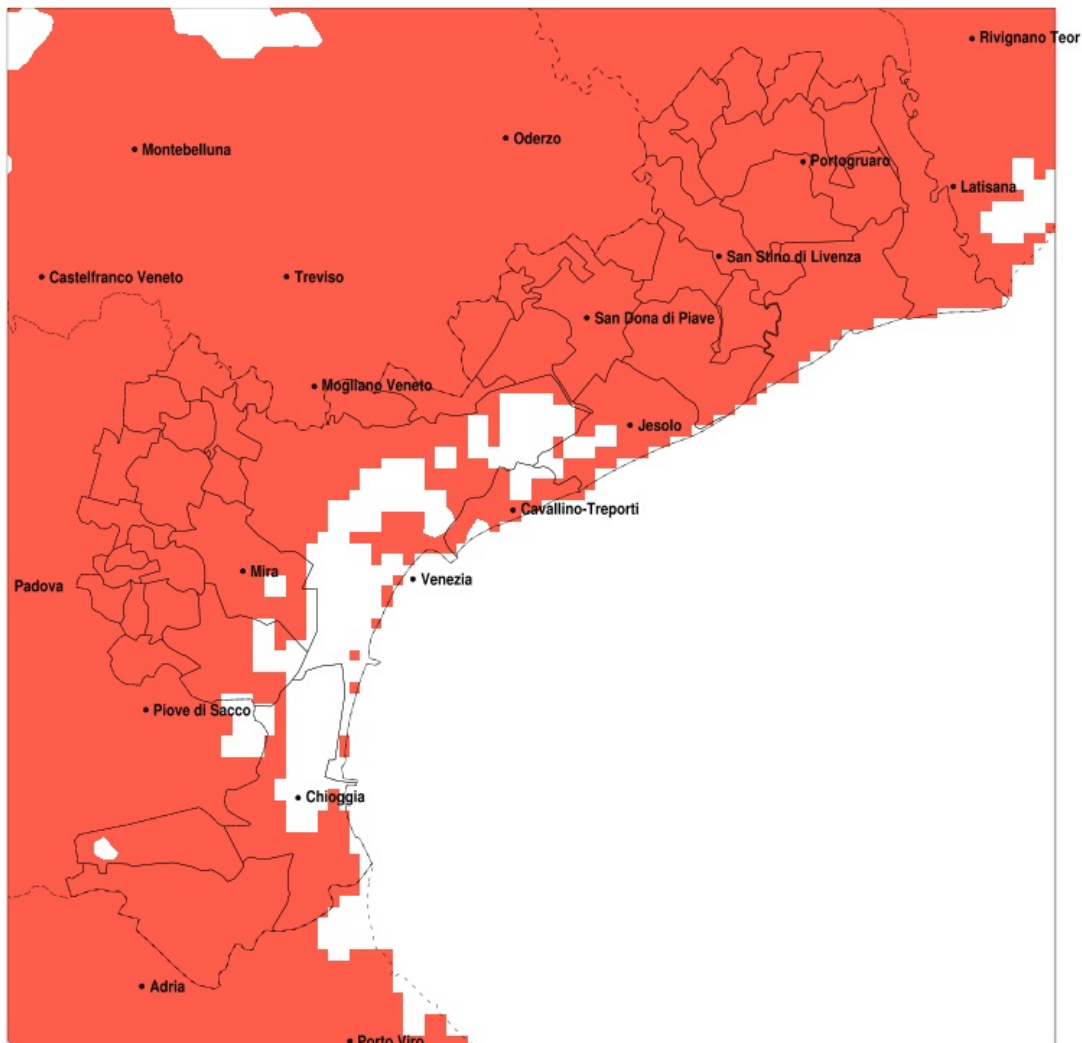

SERVIZIO DI ALERT EX-POST

Siccità nella Provincia di Venezia del 06-06-2022

Mappa della Provincia con evidenziati eventuali superamenti della soglia (in rosso)

meteoleaks®

Meteoleaks è l'app che rende accessibili a tutti i dati meteo veri, storici e in tempo reale.
www.meteoleaks.com

Sistema di gestione certificato ISO 9001:2015 per l'Erogazione di servizi meteorologici professionali.

Siccità (mm) dal 08-05-2022 al 06-06-2022					
Comune	max	min	med	Porzione comunale interessata	Media 5 anni
Annone Veneto	61	18	38	100%	102
Campagna Lupia	42	10	16	100%	103
Campolongo Maggiore	42	9	18	100%	106
Camponogara	42	10	19	100%	112
Caorle	26	8	14	100%	70
Cavallino-Treporti	58	24	33	95%	74
Cavarzere	68	14	26	100%	92
Ceggia	33	18	24	100%	92
Chioggia	24	14	18	100%	91
Cinto Caomaggiore	59	26	47	100%	107
Cona	68	15	31	100%	96
Concordia Sagittaria	55	8	19	100%	84
Dolo	37	12	17	100%	113
Eraclea	33	13	21	100%	67
Fiesso d'Artico	37	13	18	100%	116
Fossalta di Piave	32	16	22	100%	99
Fossalta di Portogruaro	52	10	27	100%	93
Fosso	42	13	23	100%	112
Gruaro	64	20	45	100%	104
Jesolo	38	18	24	100%	65
Marcon	50	27	37	100%	121
Martellago	66	13	37	100%	109
Meolo	33	18	25	100%	105
Mira	66	12	24	100%	100
Mirano	66	10	24	100%	116
Musile di Piave	38	17	24	100%	89
Noale	49	10	24	100%	126
Noventa di Piave	32	16	22	100%	100
Pianiga	43	12	19	100%	118
Portogruaro	59	8	27	100%	91
Pramaggiore	59	25	45	100%	106
Quarto d'Altino	45	18	32	100%	120
Salzano	58	10	28	100%	117

Precipitazione in 30 giorni (mm) dal 08-05-2022 al 06-06-2022					
Comune	max	min	med	Porzione comunale interessata	Media 5 anni
San Dona di Piave	38	16	24	100%	85
San Michele al Tagliamento	53	7	20	100%	81
San Stino di Livenza	53	10	22	100%	84
Santa Maria di Sala	39	10	19	100%	126
Scorze	57	10	35	100%	118
Spinea	66	13	35	100%	104
Stra	37	13	19	100%	115
Teglio Veneto	64	19	38	100%	101
Torre di Mosto	33	13	21	100%	80
Venezia	73	14	34	100%	101
Vigonovo	41	14	22	100%	112