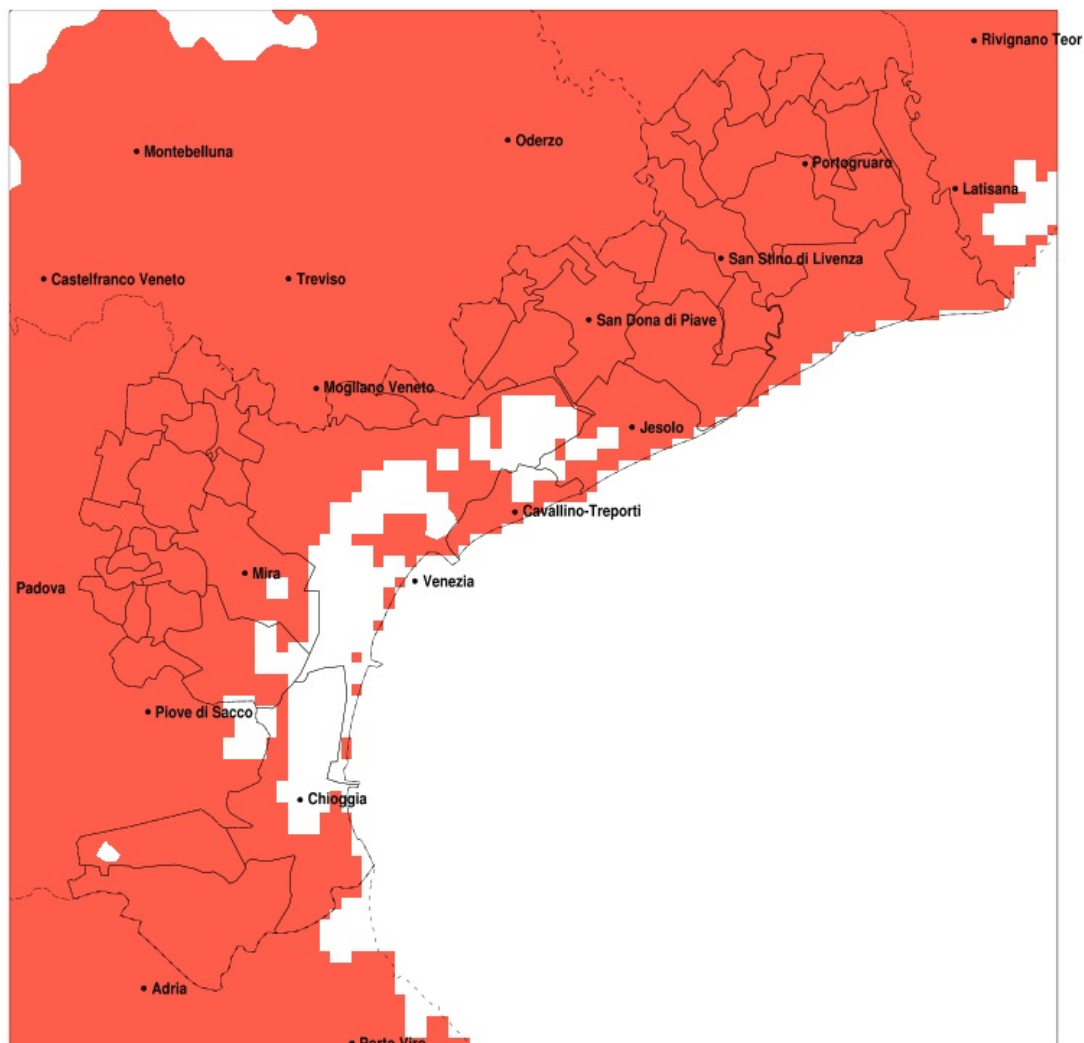

SERVIZIO DI ALERT EX-POST

Siccità nella Provincia di Venezia del 08-06-2022

Mappa della Provincia con evidenziati eventuali superamenti della soglia (in rosso)

meteoleaks®

Meteoleaks è l'app che rende accessibili a tutti i dati meteo veri, storici e in tempo reale.
www.meteoleaks.com

Sistema di gestione certificato ISO 9001:2015 per l'Erogazione di servizi meteorologici professionali.

Siccità (mm) dal 10-05-2022 al 08-06-2022					
Comune	max	min	med	Porzione comunale interessata	Media 5 anni
Annone Veneto	61	18	38	100%	107
Campagna Lupia	46	12	19	100%	108
Campolongo Maggiore	46	12	22	100%	111
Camponogara	46	13	22	100%	115
Caorle	27	9	15	100%	70
Cavallino-Treporti	58	25	34	100%	74
Cavarzere	73	17	30	100%	98
Ceggia	34	18	24	100%	93
Chioggia	26	17	21	100%	97
Cinto Caomaggiore	57	24	46	100%	111
Cona	73	19	34	100%	102
Concordia Sagittaria	49	9	19	100%	84
Dolo	40	12	19	100%	115
Eraclea	34	14	22	100%	66
Fiesso d'Artico	40	13	20	100%	117
Fossalta di Piave	33	16	22	100%	102
Fossalta di Portogruaro	51	11	27	100%	91
Fosso	46	14	26	100%	115
Gruaro	63	20	44	100%	106
Jesolo	39	20	26	100%	64
Marcon	51	28	37	100%	122
Martellago	68	16	39	100%	114
Meolo	34	18	26	100%	107
Mira	68	12	26	100%	104
Mirano	68	10	27	100%	120
Musile di Piave	39	18	25	100%	90
Noale	50	10	27	100%	131
Noventa di Piave	33	16	22	100%	103
Pianiga	46	12	22	100%	120
Portogruaro	58	9	27	100%	92
Pramaggiore	58	25	44	100%	111
Quarto d'Altino	46	19	33	100%	120
Salzano	61	10	30	100%	123

Precipitazione in 30 giorni (mm) dal 10-05-2022 al 08-06-2022					
Comune	max	min	med	Porzione comunale interessata	Media 5 anni
San Dona di Piave	39	16	24	100%	86
San Michele al Tagliamento	51	8	20	100%	81
San Stino di Livenza	53	11	22	100%	86
Santa Maria di Sala	43	10	23	100%	129
Scorze	59	10	37	100%	123
Spinea	68	16	36	100%	108
Stra	40	13	21	100%	117
Teglio Veneto	63	18	38	100%	101
Torre di Mosto	34	14	22	100%	79
Venezia	74	17	34	100%	102
Vigonovo	45	16	26	100%	115