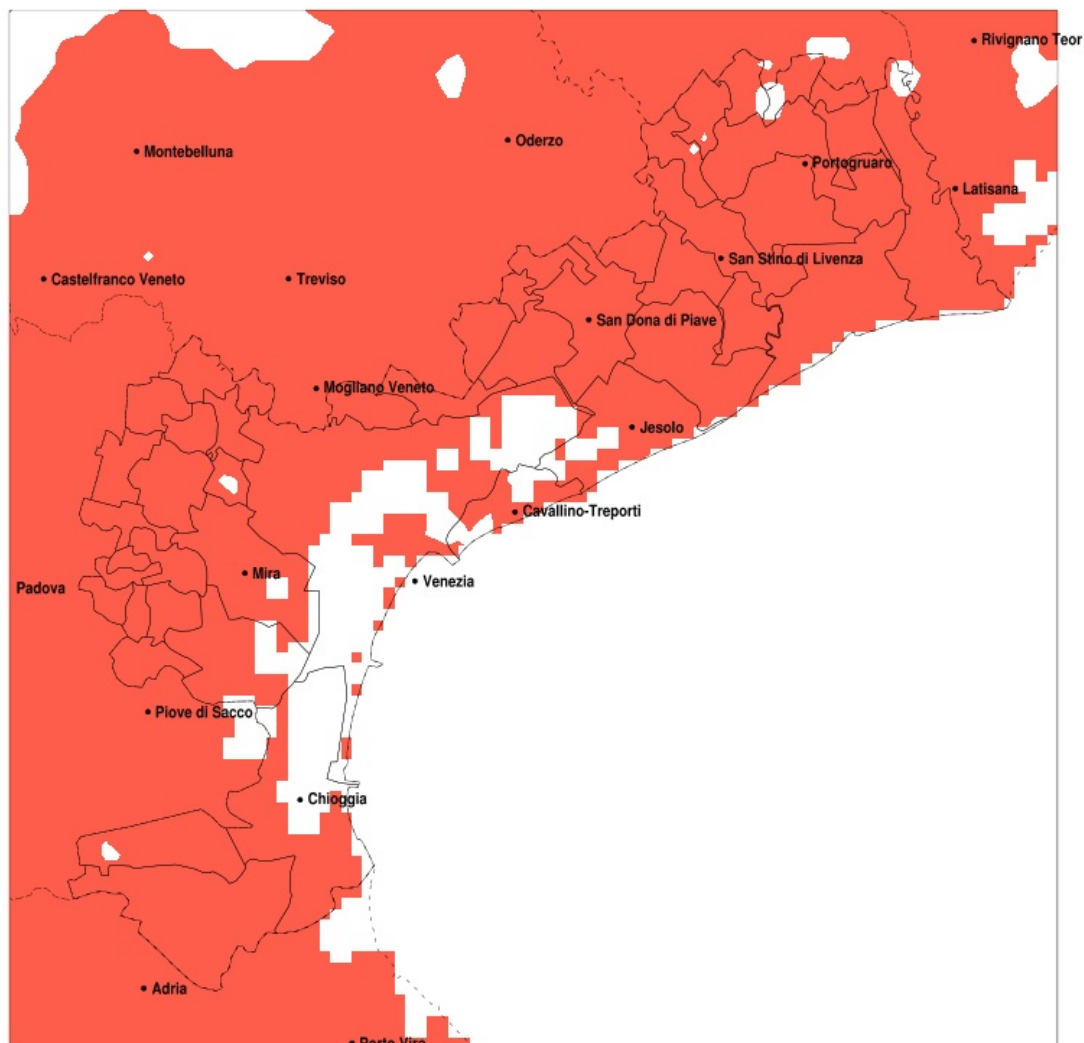

SERVIZIO DI ALERT EX-POST

Siccità nella Provincia di Venezia del 10-06-2022

Mappa della Provincia con evidenziati eventuali superamenti della soglia (in rosso)

meteoleaks®

Meteoleaks è l'app che rende accessibili a tutti i dati meteo veri, storici e in tempo reale.
www.meteoleaks.com

Sistema di gestione certificato ISO 9001:2015 per l'Erogazione di servizi meteorologici professionali.

Siccità (mm) dal 12-05-2022 al 10-06-2022					
Comune	max	min	med	Porzione comunale interessata	Media 5 anni
Annone Veneto	73	32	52	100%	104
Campagna Lupia	48	13	21	100%	107
Campolongo Maggiore	48	14	24	100%	110
Camponogara	48	15	25	100%	113
Caorle	37	18	24	100%	69
Cavallino-Treponti	62	30	38	85%	76
Cavarzere	74	21	32	100%	106
Ceggia	41	25	32	100%	91
Chioggia	33	19	24	100%	105
Cinto Caomaggiore	73	39	61	90%	108
Cona	74	20	36	100%	108
Concordia Sagittaria	63	18	32	100%	83
Dolo	43	15	22	100%	113
Eraclea	41	24	30	100%	66
Fiesso d'Artico	43	17	24	100%	116
Fossalta di Piave	36	21	26	100%	98
Fossalta di Portogruaro	66	20	40	100%	90
Fosso	48	18	29	100%	113
Gruaro	79	34	60	85%	104
Jesolo	44	25	31	100%	64
Marcon	55	32	41	100%	119
Martellago	74	18	42	100%	110
Meolo	37	22	30	100%	102
Mira	74	15	29	100%	102
Mirano	74	12	31	100%	117
Musile di Piave	44	21	29	100%	88
Noale	52	12	29	100%	127
Noventa di Piave	38	21	27	100%	100
Pianiga	50	15	25	100%	118
Portogruaro	73	18	41	100%	90
Pramaggiore	73	43	59	100%	108
Quarto d'Altino	49	22	36	100%	117
Salzano	66	12	33	100%	120

Precipitazione in 30 giorni (mm) dal 12-05-2022 al 10-06-2022					
Comune	max	min	med	Porzione comunale interessata	Media 5 anni
San Dona di Piave	44	21	29	100%	84
San Michele al Tagliamento	66	18	32	100%	80
San Stino di Livenza	68	21	34	100%	84
Santa Maria di Sala	46	12	26	100%	126
Scorze	62	12	40	100%	118
Spinea	74	19	40	100%	106
Stra	43	17	25	100%	115
Teglio Veneto	79	30	53	95%	99
Torre di Mosto	41	24	31	100%	78
Venezia	77	19	38	100%	101
Vigonovo	47	19	28	100%	113