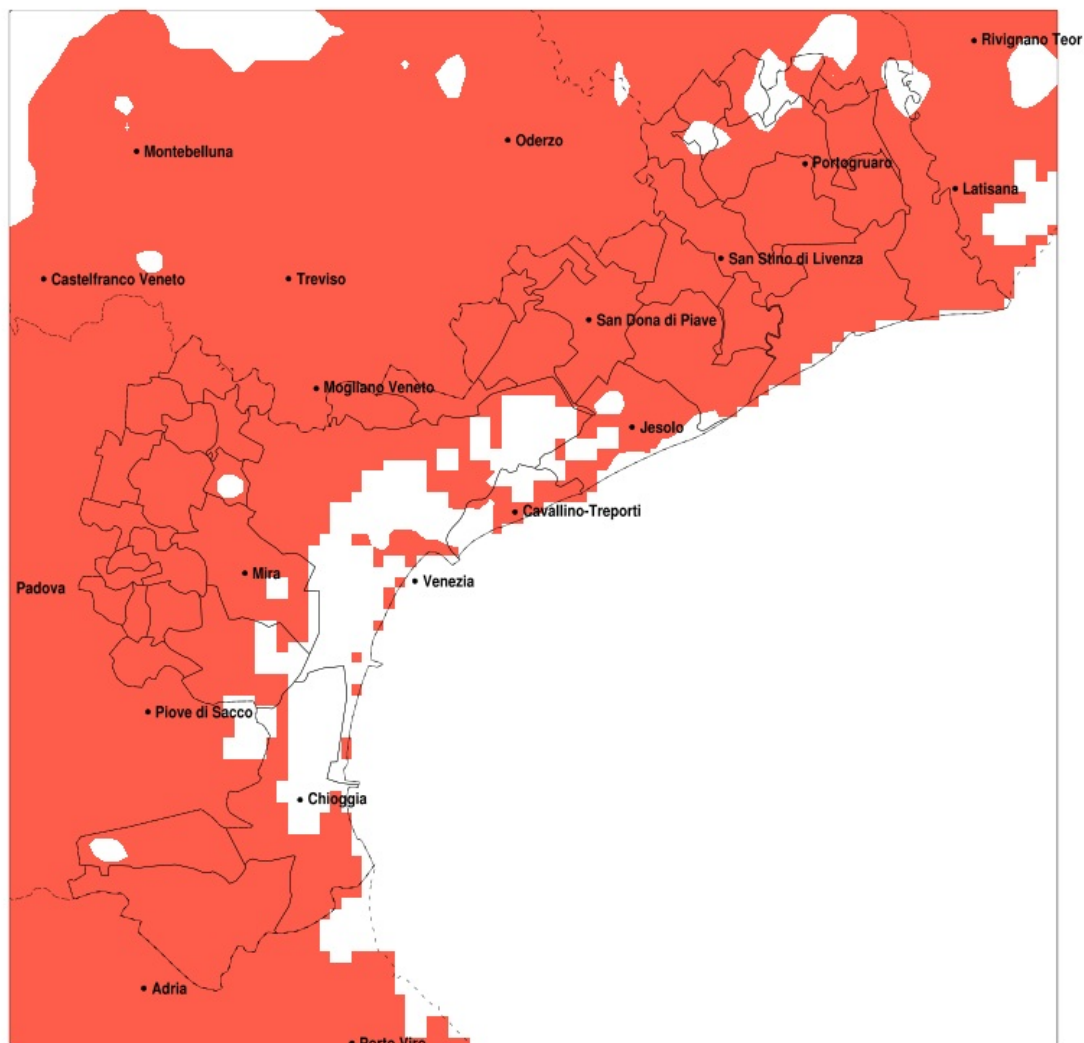

SERVIZIO DI ALERT EX-POST

Siccità nella Provincia di Venezia del 11-06-2022

Mappa della Provincia con evidenziati eventuali superamenti della soglia (in rosso)

meteoleaks®

Meteoleaks è l'app che rende accessibili a tutti i dati meteo veri, storici e in tempo reale.
www.meteoleaks.com

Sistema di gestione certificato ISO 9001:2015 per l'Erogazione di servizi meteorologici professionali.

Siccità (mm) dal 13-05-2022 al 11-06-2022					
Comune	max	min	med	Porzione comunale interessata	Media 5 anni
Annone Veneto	73	31	52	95%	97
Campagna Lupia	48	13	21	100%	98
Campolongo Maggiore	48	14	24	100%	100
Camponogara	48	15	24	100%	104
Caorle	37	18	24	100%	63
Cavallino-Treporti	62	30	38	75%	68
Cavarzere	74	21	32	100%	96
Ceggia	41	24	32	100%	83
Chioggia	33	19	24	100%	95
Cinto Caomaggiore	73	39	61	75%	100
Cona	74	20	36	100%	98
Concordia Sagittaria	63	18	32	100%	77
Dolo	43	15	22	100%	104
Eraclea	41	24	30	100%	59
Fiesso d'Artico	43	17	24	100%	107
Fossalta di Piave	33	21	25	100%	91
Fossalta di Portogruaro	66	20	40	95%	84
Fosso	48	18	29	100%	104
Gruaro	79	34	60	65%	96
Jesolo	44	25	31	90%	58
Marcon	55	32	41	100%	106
Martellago	74	18	42	100%	102
Meolo	37	22	29	100%	93
Mira	74	15	29	100%	95
Mirano	74	12	30	100%	109
Musile di Piave	44	20	28	100%	80
Noale	52	12	29	100%	118
Noventa di Piave	38	21	26	100%	92
Pianiga	50	15	25	100%	109
Portogruaro	73	18	41	90%	83
Pramaggiore	73	43	59	90%	100
Quarto d'Altino	49	22	36	100%	103
Salzano	66	12	33	100%	112

Precipitazione in 30 giorni (mm) dal 13-05-2022 al 11-06-2022					
Comune	max	min	med	Porzione comunale interessata	Media 5 anni
San Dona di Piave	44	20	29	100%	76
San Michele al Tagliamento	66	18	32	95%	75
San Stino di Livenza	68	21	34	100%	77
Santa Maria di Sala	46	12	26	100%	117
Scorze	62	12	40	100%	110
Spinea	74	19	40	95%	98
Stra	43	17	25	100%	106
Teglio Veneto	79	30	53	80%	92
Torre di Mosto	41	24	31	100%	70
Venezia	77	19	38	95%	91
Vigonovo	47	19	28	100%	102