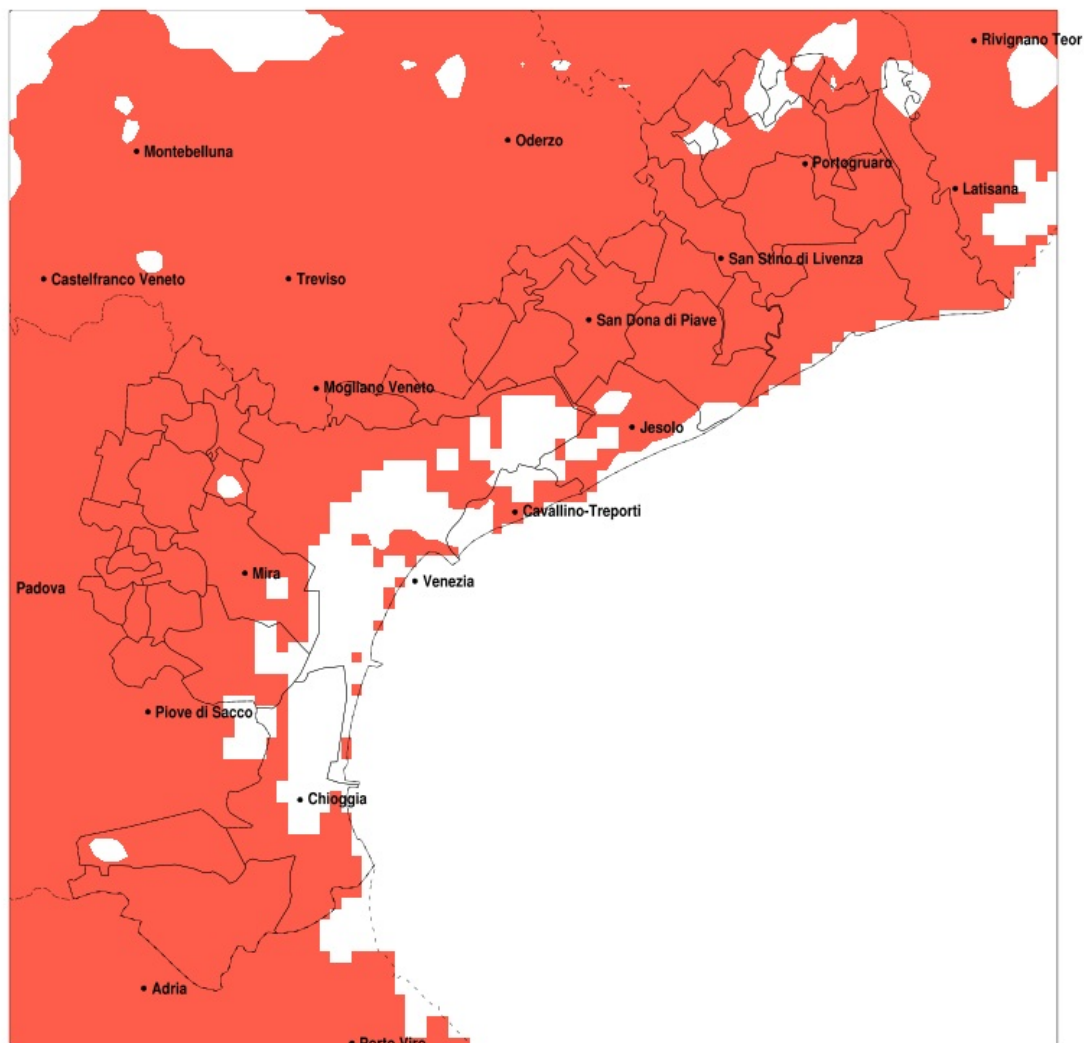

SERVIZIO DI ALERT EX-POST

Siccità nella Provincia di Venezia del 12-06-2022

Mappa della Provincia con evidenziati eventuali superamenti della soglia (in rosso)

meteoleaks®

Meteoleaks è l'app che rende accessibili a tutti i dati meteo veri, storici e in tempo reale.
www.meteoleaks.com

Sistema di gestione certificato ISO 9001:2015 per l'Erogazione di servizi meteorologici professionali.

Siccità (mm) dal 14-05-2022 al 12-06-2022					
Comune	max	min	med	Porzione comunale interessata	Media 5 anni
Annone Veneto	71	31	51	95%	97
Campagna Lupia	48	13	21	100%	97
Campolongo Maggiore	48	14	24	100%	99
Camponogara	48	15	24	100%	103
Caorle	37	18	24	100%	62
Cavallino-Treporti	62	30	38	75%	67
Cavarzere	74	21	32	100%	98
Ceggia	41	24	32	100%	83
Chioggia	33	19	24	100%	98
Cinto Caomaggiore	72	38	59	75%	98
Cona	74	20	36	100%	101
Concordia Sagittaria	62	18	32	100%	75
Dolo	43	15	22	100%	104
Eraclea	41	24	30	95%	58
Fiesso d'Artico	43	17	24	100%	109
Fossalta di Piave	34	20	25	100%	91
Fossalta di Portogruaro	65	20	39	95%	81
Fosso	48	18	28	100%	105
Gruaro	78	33	59	65%	94
Jesolo	44	25	31	85%	57
Marcon	55	32	41	100%	106
Martellago	74	18	42	100%	103
Meolo	37	22	29	100%	93
Mira	74	15	29	100%	95
Mirano	74	12	31	100%	108
Musile di Piave	44	20	28	100%	80
Noale	53	12	28	100%	116
Noventa di Piave	37	20	26	100%	93
Pianiga	50	15	25	100%	108
Portogruaro	72	18	40	90%	82
Pramaggiore	71	42	58	90%	100
Quarto d'Altino	49	22	36	100%	102
Salzano	66	12	33	100%	110

Precipitazione in 30 giorni (mm) dal 14-05-2022 al 12-06-2022					
Comune	max	min	med	Porzione comunale interessata	Media 5 anni
San Dona di Piave	44	20	29	100%	77
San Michele al Tagliamento	65	18	31	95%	75
San Stino di Livenza	67	20	34	100%	77
Santa Maria di Sala	46	12	26	100%	114
Scorze	62	12	40	100%	109
Spinea	74	19	40	95%	99
Stra	43	17	25	100%	108
Teglio Veneto	78	29	52	80%	90
Torre di Mosto	41	24	31	100%	70
Venezia	77	19	38	95%	91
Vigonovo	47	19	28	100%	105