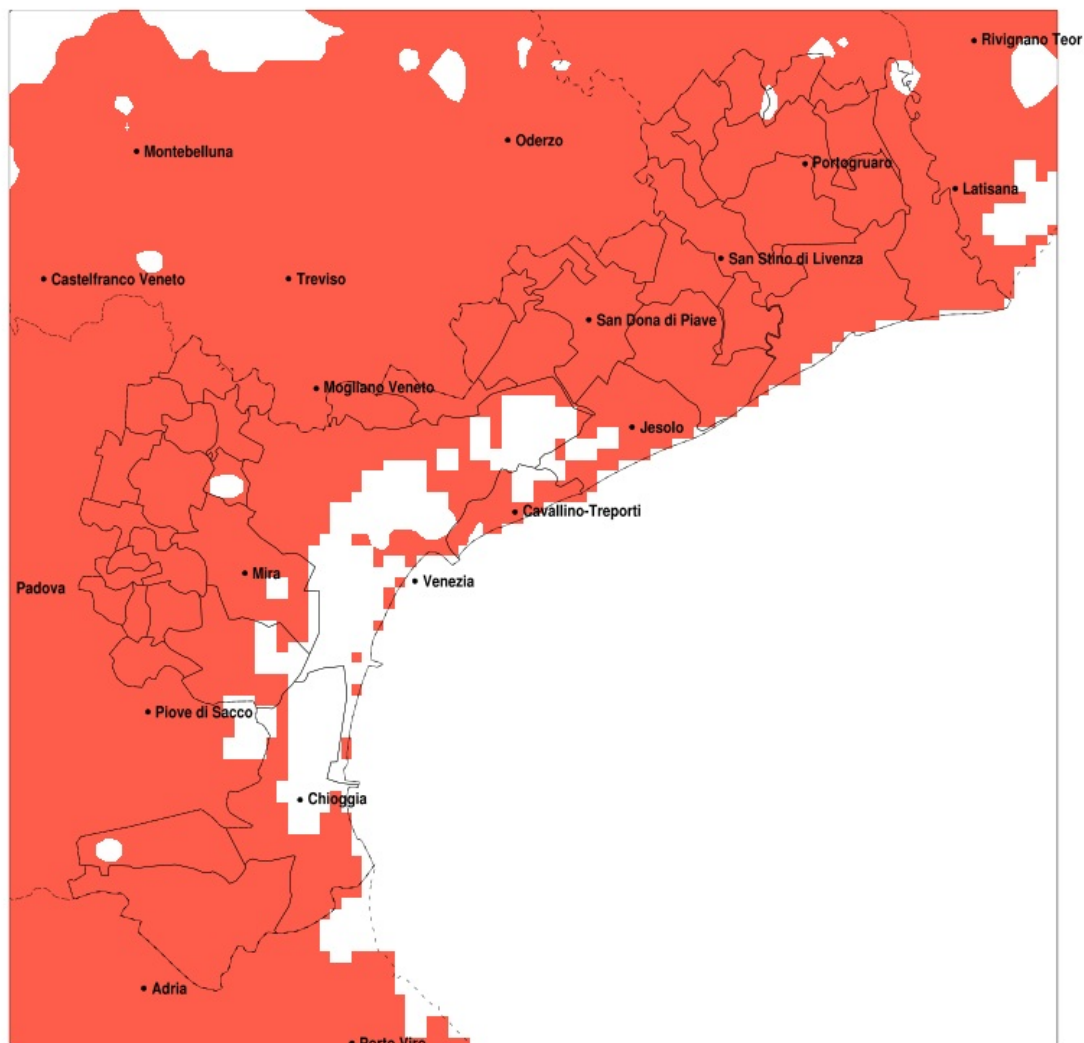

SERVIZIO DI ALERT EX-POST

Siccità nella Provincia di Venezia del 14-06-2022

Mappa della Provincia con evidenziati eventuali superamenti della soglia (in rosso)

meteoleaks[®]

Meteoleaks è l'app che rende accessibili a tutti i dati meteo veri, storici e in tempo reale.
www.meteoleaks.com

Sistema di gestione certificato ISO 9001:2015 per l'Erogazione di servizi meteorologici professionali.

Siccità (mm) dal 16-05-2022 al 14-06-2022					
Comune	max	min	med	Porzione comunale interessata	Media 5 anni
Annone Veneto	71	31	51	100%	110
Campagna Lupia	49	13	22	100%	92
Campolongo Maggiore	49	14	24	100%	97
Camponogara	49	15	25	100%	98
Caorle	37	18	24	100%	77
Cavallino-Treporti	62	30	38	95%	77
Cavarzere	74	21	32	100%	98
Ceggia	41	24	32	100%	99
Chioggia	33	19	24	100%	99
Cinto Caomaggiore	72	39	59	100%	110
Cona	74	20	35	100%	101
Concordia Sagittaria	62	18	32	100%	92
Dolo	43	15	23	100%	96
Eraclea	41	24	30	100%	75
Fiesso d'Artico	43	17	24	100%	103
Fossalta di Piave	34	20	25	100%	99
Fossalta di Portogruaro	65	19	39	100%	93
Fosso	49	18	29	100%	101
Gruaro	77	34	58	95%	106
Jesolo	44	25	31	100%	71
Marcon	55	32	41	100%	113
Martellago	74	18	42	95%	104
Meolo	37	22	29	100%	99
Mira	74	15	29	100%	89
Mirano	74	12	31	100%	103
Musile di Piave	44	20	28	100%	90
Noale	52	12	28	100%	114
Noventa di Piave	37	20	26	100%	103
Pianiga	50	15	25	100%	101
Portogruaro	72	18	40	100%	96
Pramaggiore	71	42	58	100%	111
Quarto d'Altino	49	22	36	100%	109
Salzano	66	12	33	100%	110

Precipitazione in 30 giorni (mm) dal 16-05-2022 al 14-06-2022					
Comune	max	min	med	Porzione comunale interessata	Media 5 anni
San Dona di Piave	44	20	29	100%	90
San Michele al Tagliamento	65	18	31	100%	84
San Stino di Livenza	66	21	34	100%	93
Santa Maria di Sala	46	12	26	100%	109
Scorze	60	12	40	100%	111
Spinea	74	19	40	95%	96
Stra	43	17	25	100%	102
Teglio Veneto	77	29	52	95%	101
Torre di Mosto	41	24	31	100%	88
Venezia	77	19	38	100%	95
Vigonovo	48	18	28	100%	102