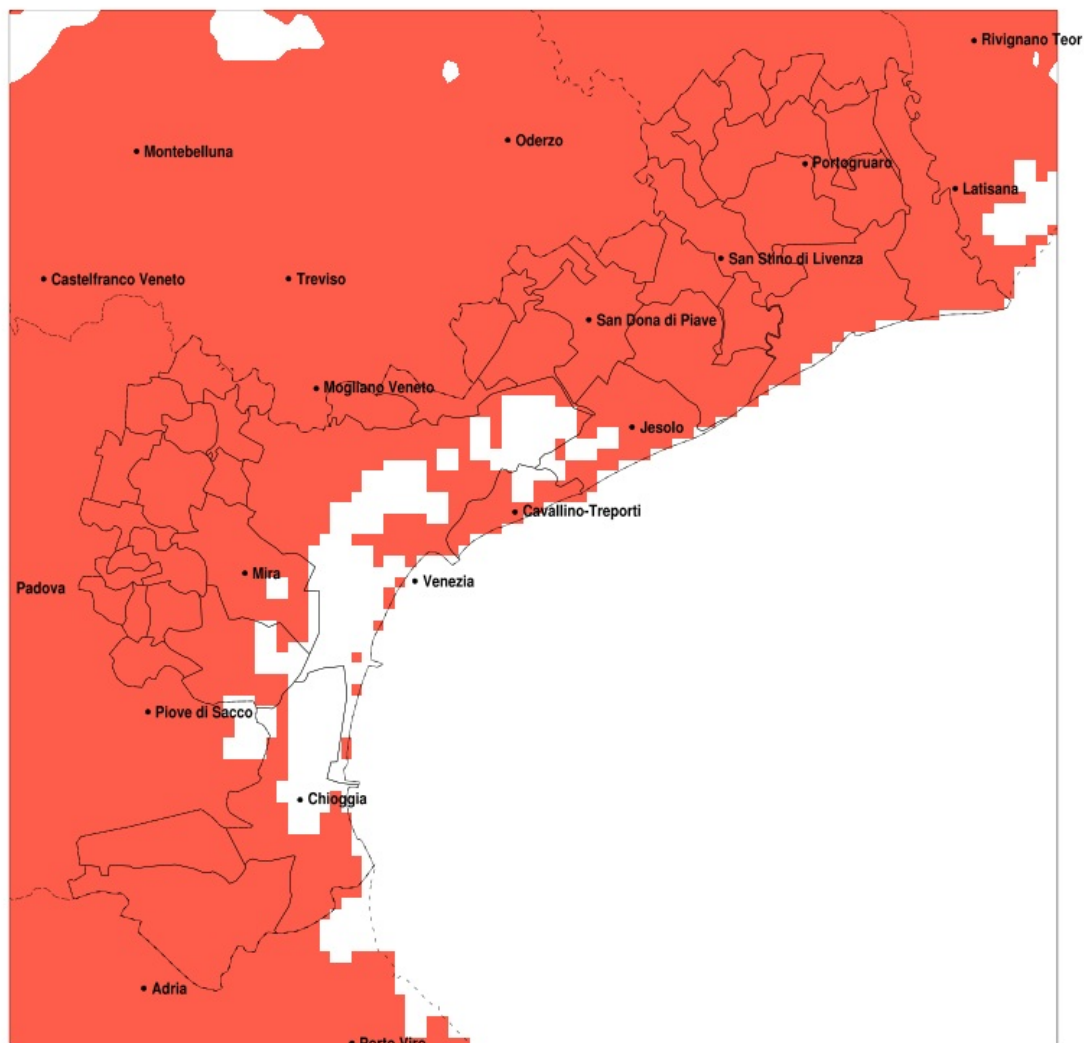

SERVIZIO DI ALERT EX-POST

Siccità nella Provincia di Venezia del 16-06-2022

Mappa della Provincia con evidenziati eventuali superamenti della soglia (in rosso)

meteoleaks®

Meteoleaks è l'app che rende accessibili a tutti i dati meteo veri, storici e in tempo reale.
www.meteoleaks.com

Sistema di gestione certificato ISO 9001:2015 per l'Erogazione di servizi meteorologici professionali.

Siccità (mm) dal 18-05-2022 al 16-06-2022					
Comune	max	min	med	Porzione comunale interessata	Media 5 anni
Annone Veneto	68	26	46	100%	122
Campagna Lupia	18	7	12	100%	97
Campolongo Maggiore	18	8	12	100%	101
Camponogara	18	9	14	100%	103
Caorle	29	14	18	100%	90
Cavallino-Treporti	26	16	20	100%	84
Cavarzere	39	12	20	100%	102
Ceggia	31	13	23	100%	108
Chioggia	31	10	17	100%	101
Cinto Caomaggiore	69	38	56	100%	125
Cona	39	14	22	100%	103
Concordia Sagittaria	61	15	29	100%	107
Dolo	18	9	13	100%	102
Eraclea	27	10	16	100%	83
Fiesso d'Artico	20	10	13	100%	108
Fossalta di Piave	24	12	17	100%	106
Fossalta di Portogruaro	62	16	36	100%	109
Fosso	17	11	14	100%	106
Gruaro	71	32	55	100%	122
Jesolo	19	10	14	100%	78
Marcon	43	11	22	100%	119
Martellago	19	6	11	100%	109
Meolo	28	15	20	100%	106
Mira	17	6	13	100%	94
Mirano	17	7	12	100%	107
Musile di Piave	24	10	16	100%	96
Noale	22	6	11	100%	117
Noventa di Piave	31	11	19	100%	110
Pianiga	20	9	12	100%	106
Portogruaro	69	15	37	100%	111
Pramaggiore	68	38	54	100%	125
Quarto d'Altino	38	14	22	100%	116
Salzano	14	6	10	100%	114

Precipitazione in 30 giorni (mm) dal 18-05-2022 al 16-06-2022					
Comune	max	min	med	Porzione comunale interessata	Media 5 anni
San Dona di Piave	31	10	16	100%	97
San Michele al Tagliamento	61	15	28	100%	99
San Stino di Livenza	63	14	28	100%	105
Santa Maria di Sala	16	7	11	100%	112
Scorze	30	6	14	100%	116
Spinea	17	7	12	100%	101
Stra	20	11	14	100%	107
Teglio Veneto	71	27	48	100%	117
Torre di Mosto	35	12	21	100%	98
Venezia	36	4	15	100%	101
Vigonovo	20	12	14	100%	107