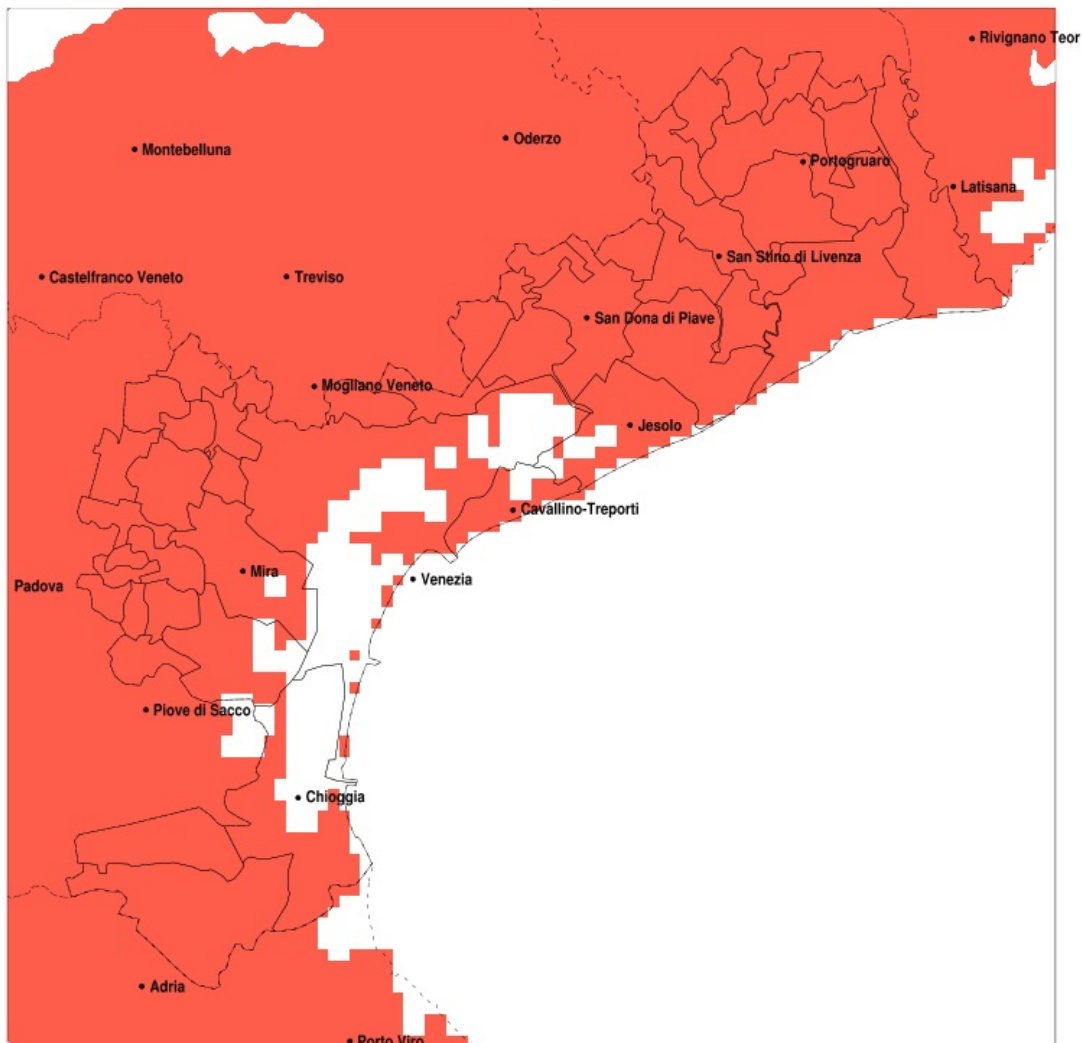

## SERVIZIO DI ALERT EX-POST

### Siccità nella Provincia di Venezia del 18-06-2022

Mappa della Provincia con evidenziati eventuali superamenti della soglia (in rosso)

meteoleaks®

Meteoleaks è l'app che rende accessibili a tutti i dati meteo veri, storici e in tempo reale.  
[www.meteoleaks.com](http://www.meteoleaks.com)

Sistema di gestione certificato ISO 9001:2015 per l'Erogazione di servizi meteorologici professionali.

Siccità (mm) dal 20-05-2022 al 18-06-2022					
Comune	max	min	med	Porzione comunale interessata	Media 5 anni
Annone Veneto	67	26	46	100%	115
Campagna Lupia	33	8	16	100%	90
Campolongo Maggiore	23	9	14	100%	91
Camponogara	20	12	15	100%	93
Caorle	29	14	18	100%	86
Cavallino-Treporti	17	12	15	100%	78
Cavarzere	40	12	21	100%	96
Ceggia	31	13	23	100%	102
Chioggia	20	10	15	100%	96
Cinto Caomaggiore	69	38	56	100%	121
Cona	40	14	24	100%	96
Concordia Sagittaria	61	15	29	100%	103
Dolo	20	10	14	100%	93
Eraclea	27	10	16	100%	80
Fiesso d'Artico	19	11	13	100%	98
Fossalta di Piave	21	10	15	100%	99
Fossalta di Portogruaro	62	16	36	100%	107
Fosso	18	11	14	100%	95
Gruaro	71	32	55	100%	119
Jesolo	17	10	13	100%	74
Marcon	29	5	16	100%	108
Martellago	19	6	11	100%	99
Meolo	20	13	16	100%	98
Mira	38	7	16	100%	87
Mirano	18	7	12	100%	97
Musile di Piave	23	9	14	100%	89
Noale	22	6	11	100%	104
Noventa di Piave	31	11	18	100%	103
Pianiga	19	9	12	100%	95
Portogruaro	69	15	37	100%	108
Pramaggiore	67	38	54	100%	119
Quarto d'Altino	27	5	15	100%	105
Salzano	14	6	10	100%	103

Precipitazione in 30 giorni (mm) dal 20-05-2022 al 18-06-2022					
Comune	max	min	med	Porzione comunale interessata	Media 5 anni
San Dona di Piave	31	9	16	100%	91
San Michele al Tagliamento	61	15	28	100%	96
San Stino di Livenza	63	14	28	100%	100
Santa Maria di Sala	15	7	11	100%	100
Scorze	28	6	13	100%	104
Spinea	18	8	13	100%	93
Stra	19	11	14	100%	97
Teglio Veneto	71	27	48	100%	115
Torre di Mosto	35	12	21	100%	94
Venezia	38	4	14	100%	93
Vigonovo	19	11	14	100%	95