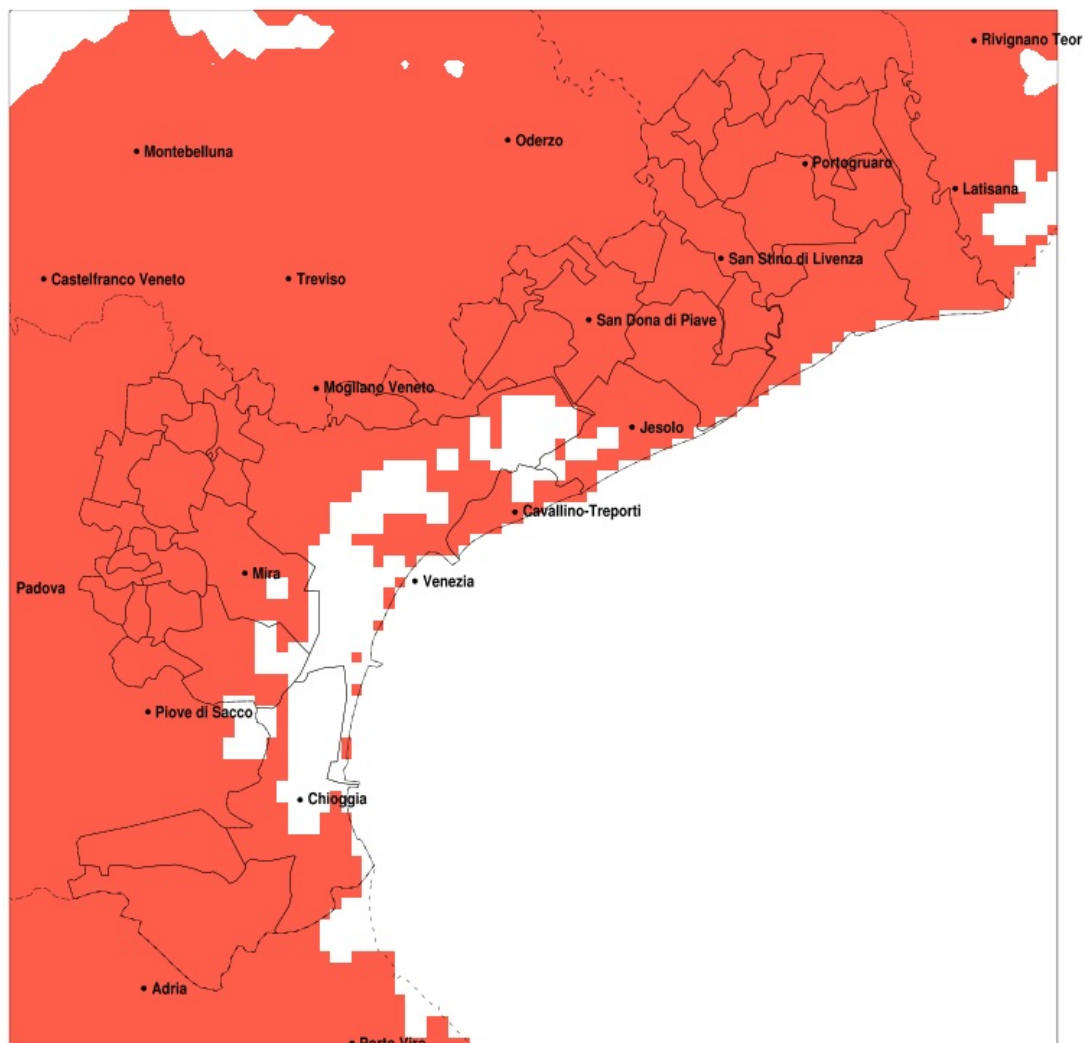

SERVIZIO DI ALERT EX-POST

Siccità nella Provincia di Venezia del 20-06-2022

Mappa della Provincia con evidenziati eventuali superamenti della soglia (in rosso)

meteoleaks®

Meteoleaks è l'app che rende accessibili a tutti i dati meteo veri, storici e in tempo reale.
www.meteoleaks.com

Sistema di gestione certificato ISO 9001:2015 per l'Erogazione di servizi meteorologici professionali.

Siccità (mm) dal 22-05-2022 al 20-06-2022					
Comune	max	min	med	Porzione comunale interessata	Media 5 anni
Annone Veneto	67	26	46	100%	110
Campagna Lupia	33	8	16	100%	74
Campolongo Maggiore	23	9	14	100%	76
Camponogara	21	12	16	100%	79
Caorle	29	14	18	100%	83
Cavallino-Treporti	17	12	15	100%	73
Cavarzere	40	12	21	100%	82
Ceggia	31	12	22	100%	98
Chioggia	20	10	15	100%	81
Cinto Caomaggiore	69	38	56	100%	115
Cona	40	14	24	100%	80
Concordia Sagittaria	61	15	29	100%	99
Dolo	21	10	14	100%	80
Eraclea	27	10	15	100%	76
Fiesso d'Artico	18	10	13	100%	86
Fossalta di Piave	20	10	15	100%	94
Fossalta di Portogruaro	62	16	36	100%	102
Fosso	19	12	14	100%	82
Gruaro	71	32	55	100%	114
Jesolo	17	10	13	100%	70
Marcon	29	5	16	100%	102
Martellago	19	6	11	100%	92
Meolo	20	13	15	100%	94
Mira	38	7	16	100%	75
Mirano	19	7	12	100%	86
Musile di Piave	23	9	14	100%	85
Noale	22	6	11	100%	94
Noventa di Piave	31	11	18	100%	98
Pianiga	18	8	12	100%	83
Portogruaro	69	15	37	100%	103
Pramaggiore	67	38	54	100%	112
Quarto d'Altino	27	5	15	100%	100
Salzano	15	6	10	100%	94

Precipitazione in 30 giorni (mm) dal 22-05-2022 al 20-06-2022					
Comune	max	min	med	Porzione comunale interessata	Media 5 anni
San Dona di Piave	31	9	15	100%	87
San Michele al Tagliamento	61	15	28	100%	92
San Stino di Livenza	63	14	28	100%	96
Santa Maria di Sala	15	7	11	100%	88
Scorze	25	6	13	100%	97
Spinea	19	8	13	100%	84
Stra	18	11	14	100%	84
Teglio Veneto	71	27	48	100%	110
Torre di Mosto	35	12	21	100%	90
Venezia	38	4	14	100%	86
Vigonovo	18	11	14	100%	83