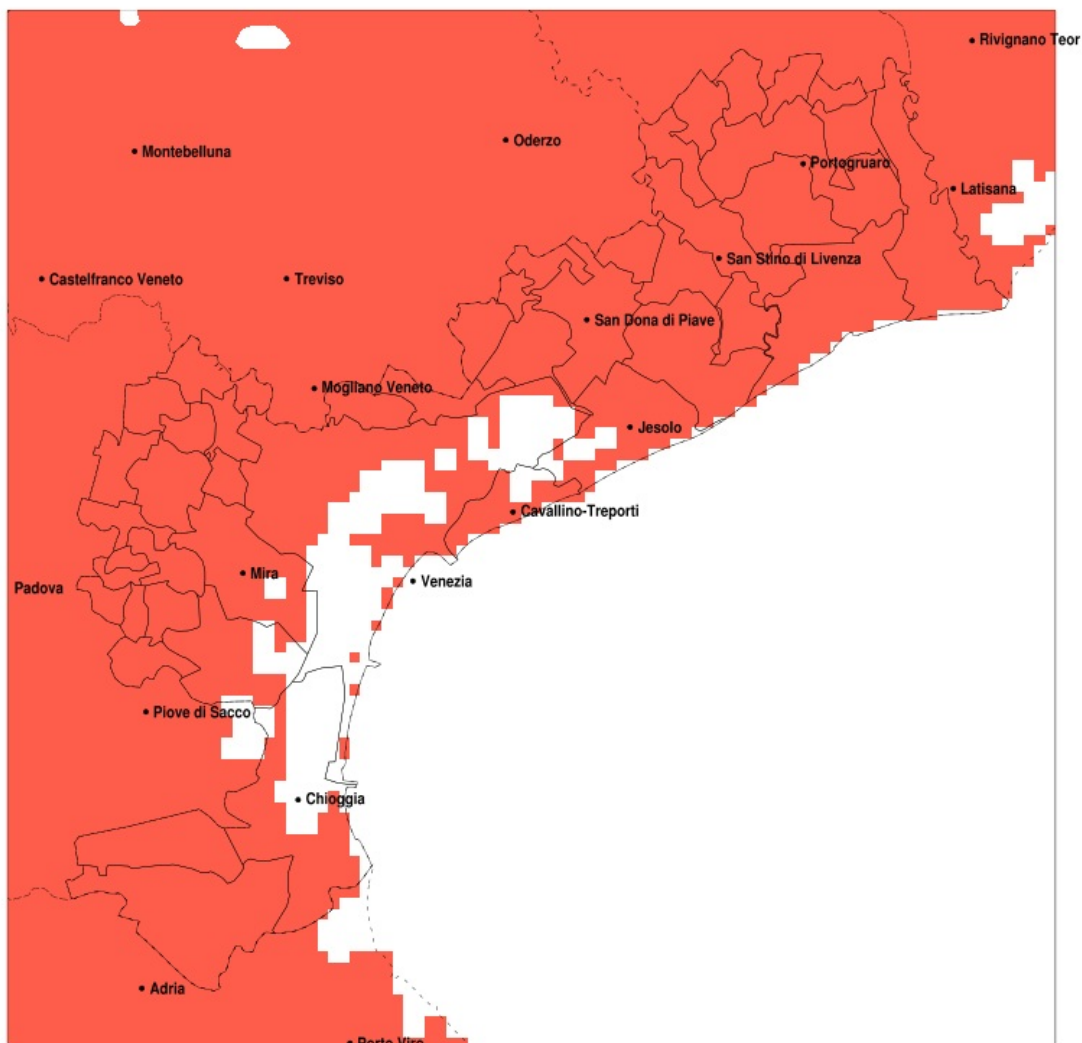

SERVIZIO DI ALERT EX-POST

Siccità nella Provincia di Venezia del 26-06-2022

Mappa della Provincia con evidenziati eventuali superamenti della soglia (in rosso)

meteoleaks®

Meteoleaks è l'app che rende accessibili a tutti i dati meteo veri, storici e in tempo reale.
www.meteoleaks.com

Sistema di gestione certificato ISO 9001:2015 per l'Erogazione di servizi meteorologici professionali.

Siccità (mm) dal 28-05-2022 al 26-06-2022					
Comune	max	min	med	Porzione comunale interessata	Media 5 anni
Annone Veneto	56	23	32	100%	118
Campagna Lupia	30	6	16	100%	73
Campolongo Maggiore	23	8	14	100%	73
Camponogara	21	11	15	100%	80
Caorle	37	14	21	100%	95
Cavallino-Treporti	18	12	15	100%	77
Cavarzere	25	11	15	100%	69
Ceggia	30	12	21	100%	110
Chioggia	19	9	13	100%	71
Cinto Caomaggiore	62	29	40	100%	117
Cona	25	10	15	100%	68
Concordia Sagittaria	58	17	29	100%	107
Dolo	21	10	14	100%	82
Eraclea	33	9	17	100%	90
Fiesso d'Artico	17	11	13	100%	86
Fossalta di Piave	20	11	14	100%	101
Fossalta di Portogruaro	58	20	37	100%	104
Fosso	19	12	14	100%	82
Gruaro	58	31	40	100%	115
Jesolo	17	9	13	100%	78
Marcon	29	5	16	100%	103
Martellago	17	7	11	100%	91
Meolo	20	13	15	100%	96
Mira	36	7	15	100%	78
Mirano	17	6	12	100%	88
Musile di Piave	22	9	13	100%	89
Noale	20	6	11	100%	94
Noventa di Piave	24	10	16	100%	106
Pianiga	17	9	12	100%	85
Portogruaro	62	18	35	100%	109
Pramaggiore	62	27	38	100%	118
Quarto d'Altino	27	5	15	100%	100
Salzano	15	6	10	100%	95

Precipitazione in 30 giorni (mm) dal 28-05-2022 al 26-06-2022					
Comune	max	min	med	Porzione comunale interessata	Media 5 anni
San Dona di Piave	24	9	14	100%	95
San Michele al Tagliamento	43	18	29	100%	96
San Stino di Livenza	47	17	25	100%	108
Santa Maria di Sala	15	6	11	100%	90
Scorze	20	6	12	100%	94
Spinea	17	8	13	100%	85
Stra	18	11	13	100%	85
Teglio Veneto	58	30	39	100%	110
Torre di Mosto	33	12	21	100%	104
Venezia	36	4	14	100%	87
Vigonovo	18	12	14	100%	83