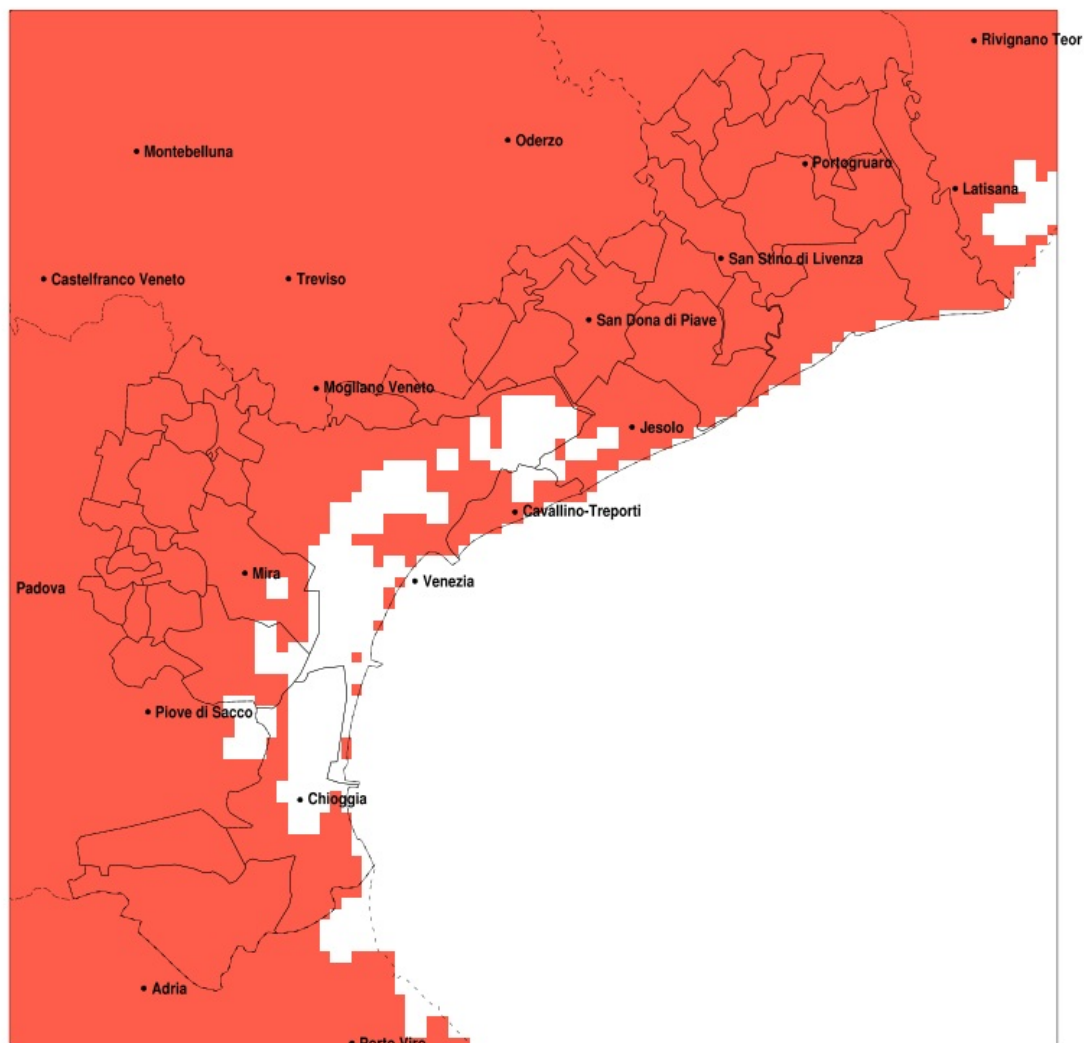

SERVIZIO DI ALERT EX-POST

Siccità nella Provincia di Venezia del 27-06-2022

Mappa della Provincia con evidenziati eventuali superamenti della soglia (in rosso)

meteoleaks®

Meteoleaks è l'app che rende accessibili a tutti i dati meteo veri, storici e in tempo reale.
www.meteoleaks.com

Sistema di gestione certificato ISO 9001:2015 per l'Erogazione di servizi meteorologici professionali.

Siccità (mm) dal 29-05-2022 al 27-06-2022					
Comune	max	min	med	Porzione comunale interessata	Media 5 anni
Annone Veneto	51	19	28	100%	109
Campagna Lupia	26	6	13	100%	69
Campolongo Maggiore	21	7	12	100%	69
Camponogara	18	8	12	100%	76
Caorle	35	12	19	100%	91
Cavallino-Treporti	9	6	8	100%	73
Cavarzere	22	10	13	100%	65
Ceggia	29	11	18	100%	101
Chioggia	17	6	11	100%	68
Cinto Caomaggiore	58	25	35	100%	114
Cona	22	7	12	100%	64
Concordia Sagittaria	53	15	25	100%	100
Dolo	18	6	10	100%	78
Eraclea	32	6	15	100%	86
Fiesso d'Artico	14	8	9	100%	82
Fossalta di Piave	15	7	10	100%	94
Fossalta di Portogruaro	53	17	33	100%	100
Fosso	17	8	11	100%	79
Gruaro	53	27	36	100%	111
Jesolo	15	6	9	100%	75
Marcon	25	5	12	100%	93
Martellago	15	5	9	100%	85
Meolo	15	8	9	100%	88
Mira	30	6	12	100%	71
Mirano	13	4	10	100%	81
Musile di Piave	19	6	9	100%	84
Noale	13	4	9	100%	85
Noventa di Piave	20	8	12	100%	98
Pianiga	14	6	10	100%	80
Portogruaro	58	15	31	100%	103
Pramaggiore	58	22	34	100%	112
Quarto d'Altino	21	5	9	100%	90
Salzano	12	4	8	100%	87

Precipitazione in 30 giorni (mm) dal 29-05-2022 al 27-06-2022					
Comune	max	min	med	Porzione comunale interessata	Media 5 anni
San Dona di Piave	20	6	11	100%	89
San Michele al Tagliamento	41	15	26	100%	94
San Stino di Livenza	42	15	22	100%	99
Santa Maria di Sala	13	4	9	100%	83
Scorze	14	4	9	100%	87
Spinea	15	7	10	100%	78
Stra	14	8	10	100%	81
Teglio Veneto	53	27	35	100%	105
Torre di Mosto	30	11	19	100%	96
Venezia	31	4	10	100%	80
Vigonovo	16	8	11	100%	79