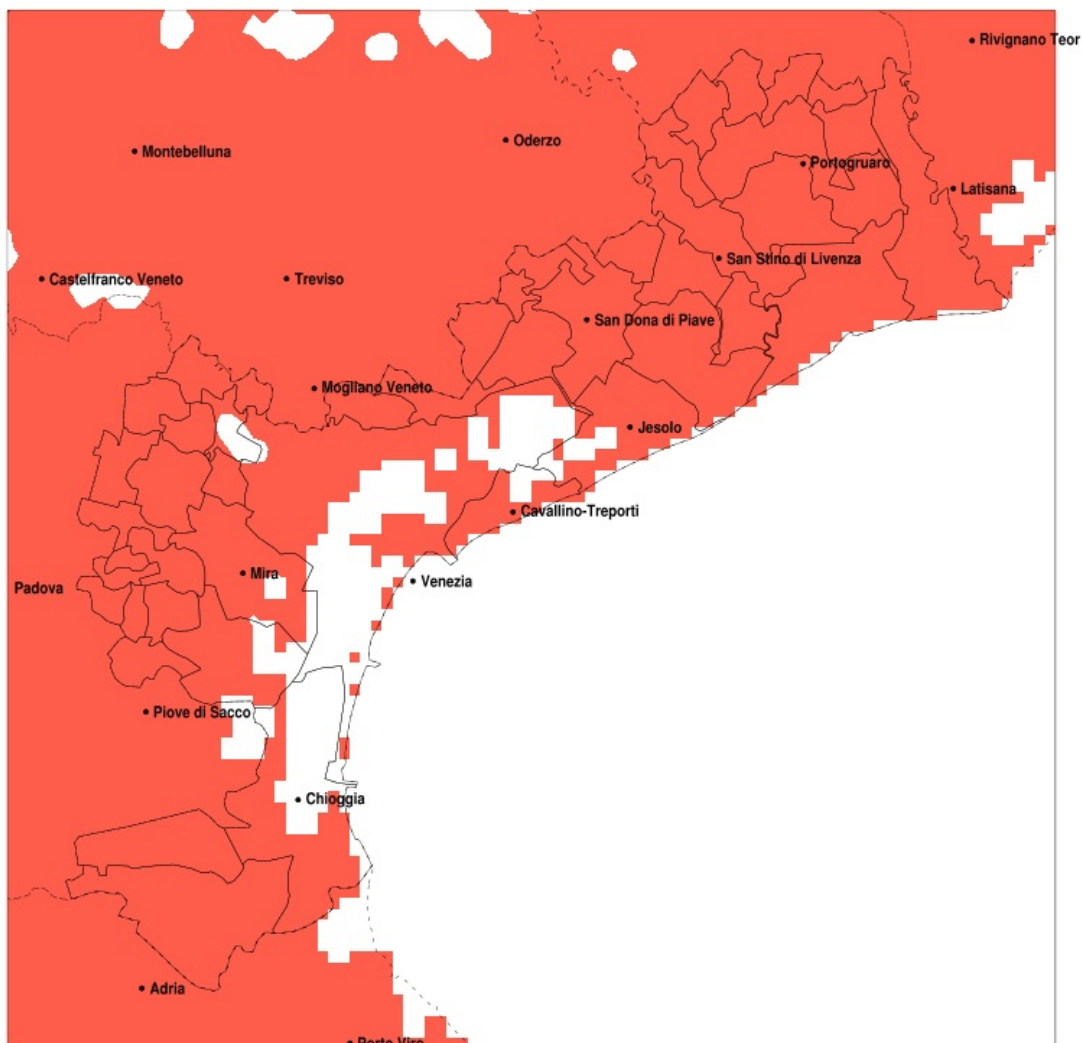

SERVIZIO DI ALERT EX-POST

Siccità nella Provincia di Venezia del 30-06-2022

Mappa della Provincia con evidenziati eventuali superamenti della soglia (in rosso)

meteoleaks®

Meteoleaks è l'app che rende accessibili a tutti i dati meteo veri, storici e in tempo reale.
www.meteoleaks.com

Sistema di gestione certificato ISO 9001:2015 per l'Erogazione di servizi meteorologici professionali.

Siccità (mm) dal 01-06-2022 al 30-06-2022					
Comune	max	min	med	Porzione comunale interessata	Media 5 anni
Annone Veneto	66	19	30	100%	106
Campagna Lupia	42	4	20	100%	66
Campolongo Maggiore	36	6	15	100%	67
Camponogara	37	9	20	100%	72
Caorle	35	13	20	100%	89
Cavallino-Treporti	10	9	9	100%	72
Cavarzere	17	6	9	100%	62
Ceggia	30	12	19	100%	100
Chioggia	17	4	8	100%	64
Cinto Caomaggiore	58	27	36	100%	112
Cona	17	4	9	100%	63
Concordia Sagittaria	54	15	26	100%	100
Dolo	37	9	17	100%	74
Eraclea	32	7	16	100%	85
Fiesso d'Artico	24	9	11	100%	78
Fossalta di Piave	16	8	12	100%	90
Fossalta di Portogruaro	54	19	34	100%	98
Fosso	34	9	15	100%	76
Gruaro	54	28	37	100%	110
Jesolo	16	7	10	100%	74
Marcon	33	7	17	100%	85
Martellago	67	16	37	90%	81
Meolo	16	10	12	100%	83
Mira	45	9	22	100%	69
Mirano	58	9	22	100%	77
Musile di Piave	20	7	10	100%	81
Noale	52	12	29	100%	82
Noventa di Piave	21	8	13	100%	95
Pianiga	29	9	13	100%	76
Portogruaro	58	17	32	100%	102
Pramaggiore	58	22	36	100%	109
Quarto d'Altino	24	7	11	100%	83
Salzano	67	16	34	95%	83

Precipitazione in 30 giorni (mm) dal 01-06-2022 al 30-06-2022					
Comune	max	min	med	Porzione comunale interessata	Media 5 anni
San Dona di Piave	21	7	12	100%	88
San Michele al Tagliamento	42	17	27	100%	91
San Stino di Livenza	43	15	23	100%	97
Santa Maria di Sala	40	9	18	100%	79
Scorze	67	15	32	95%	83
Spinea	67	12	30	85%	74
Stra	34	9	13	100%	78
Teglio Veneto	54	28	37	100%	103
Torre di Mosto	31	11	20	100%	95
Venezia	67	7	20	100%	76
Vigonovo	23	9	13	100%	77