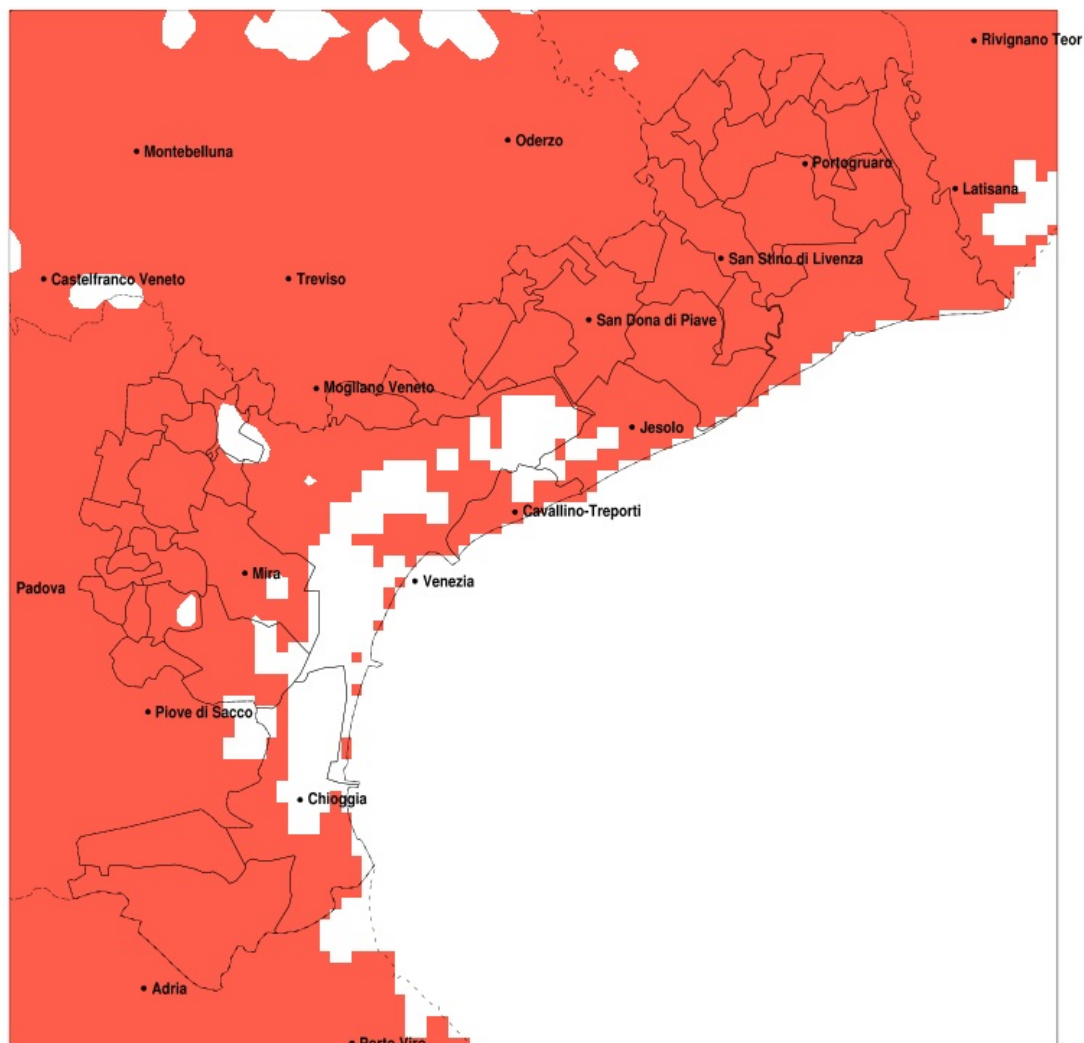

SERVIZIO DI ALERT EX-POST

Siccità nella Provincia di Venezia del 02-07-2022

Mappa della Provincia con evidenziati eventuali superamenti della soglia (in rosso)

meteoleaks®

Meteoleaks è l'app che rende accessibili a tutti i dati meteo veri, storici e in tempo reale.
www.meteoleaks.com

Sistema di gestione certificato ISO 9001:2015 per l'Erogazione di servizi meteorologici professionali.

Siccità (mm) dal 03-06-2022 al 02-07-2022					
Comune	max	min	med	Porzione comunale interessata	Media 5 anni
Annone Veneto	66	19	30	100%	106
Campagna Lupia	43	4	23	100%	62
Campolongo Maggiore	42	7	21	100%	64
Camponogara	43	16	29	100%	66
Caorle	36	13	20	100%	89
Cavallino-Treporti	10	8	9	100%	72
Cavarzere	17	6	9	100%	63
Ceggia	30	10	18	100%	100
Chioggia	17	4	8	100%	65
Cinto Caomaggiore	58	27	36	100%	112
Cona	17	4	9	100%	64
Concordia Sagittaria	56	16	27	100%	100
Dolo	43	21	30	100%	69
Eraclea	32	7	16	100%	85
Fiesso d'Artico	42	24	30	100%	74
Fossalta di Piave	12	8	10	100%	91
Fossalta di Portogruaro	56	19	34	100%	100
Fosso	42	14	29	100%	70
Gruaro	56	28	37	100%	111
Jesolo	16	7	10	100%	74
Marcon	34	7	17	100%	86
Martellago	69	19	40	85%	79
Meolo	14	9	11	100%	84
Mira	45	11	28	100%	66
Mirano	61	18	32	100%	74
Musile di Piave	12	7	9	100%	81
Noale	55	15	32	100%	78
Noventa di Piave	15	8	11	100%	95
Pianiga	40	19	28	100%	72
Portogruaro	58	17	32	100%	103
Pramaggiore	58	22	36	100%	109
Quarto d'Altino	24	7	11	100%	84
Salzano	69	18	38	90%	80

Precipitazione in 30 giorni (mm) dal 03-06-2022 al 02-07-2022					
Comune	max	min	med	Porzione comunale interessata	Media 5 anni
San Dona di Piave	21	7	11	100%	89
San Michele al Tagliamento	42	17	27	100%	92
San Stino di Livenza	43	16	23	100%	97
Santa Maria di Sala	44	15	26	100%	75
Scorze	69	15	33	95%	81
Spinea	69	14	37	85%	72
Stra	43	24	32	100%	73
Teglio Veneto	56	28	37	100%	105
Torre di Mosto	31	11	19	100%	95
Venezia	69	7	21	100%	76
Vigonovo	43	18	32	100%	72