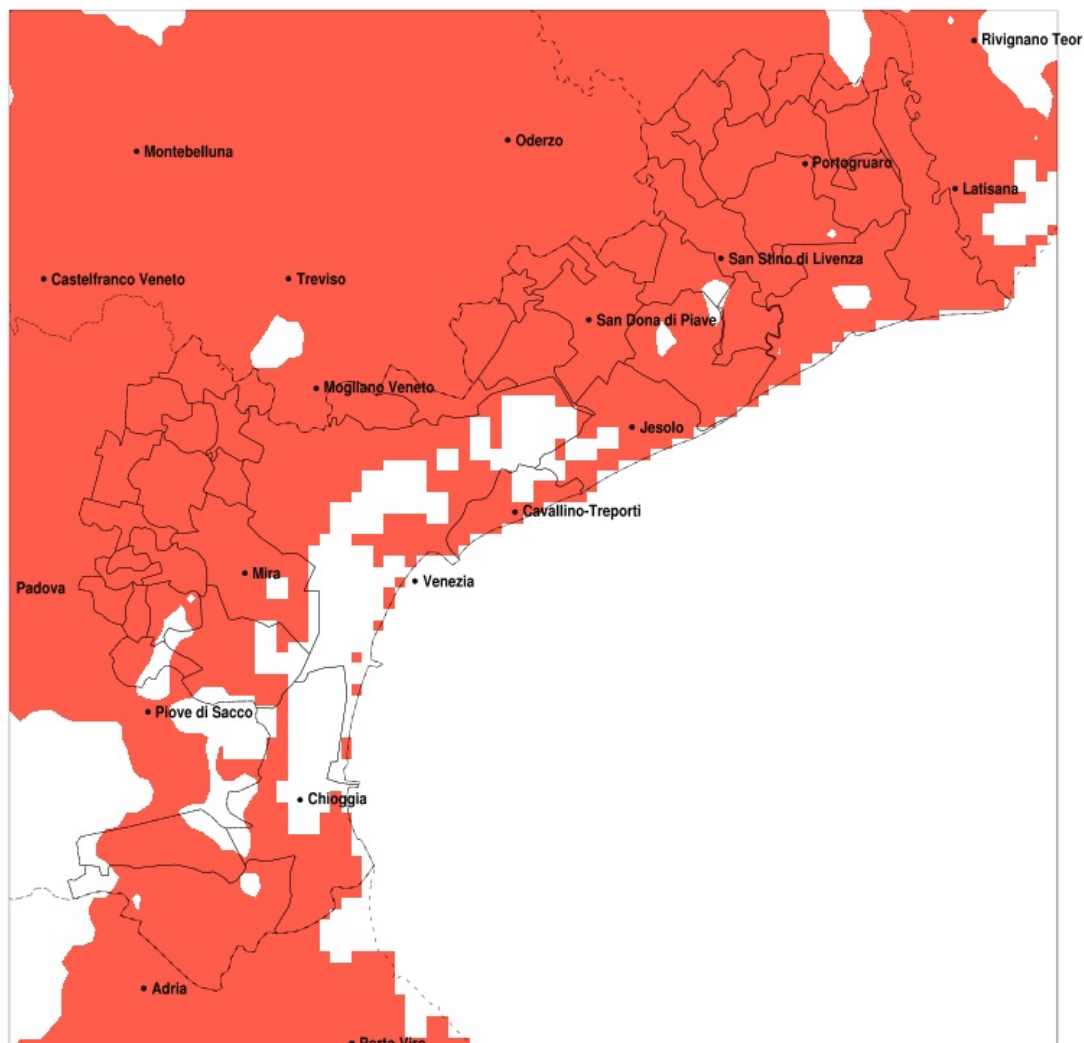

## SERVIZIO DI ALERT EX-POST

### Siccità nella Provincia di Venezia del 14-08-2022

Mappa della Provincia con evidenziati eventuali superamenti della soglia (in rosso)

meteoleaks®

Meteoleaks è l'app che rende accessibili a tutti i dati meteo veri, storici e in tempo reale.  
[www.meteoleaks.com](http://www.meteoleaks.com)

Sistema di gestione certificato ISO 9001:2015 per l'Erogazione di servizi meteorologici professionali.

Siccità (mm) dal 16-07-2022 al 14-08-2022					
Comune	max	min	med	Porzione comunale interessata	Media 5 anni
Annone Veneto	26	10	19	100%	62
Campagna Lupia	57	15	36	80%	65
Campolongo Maggiore	59	26	40	80%	69
Camponogara	57	20	34	85%	66
Caorle	42	15	27	95%	54
Cavallino-Treporti	22	16	20	100%	69
Cavarzere	54	10	34	85%	65
Ceggia	35	15	22	100%	63
Chioggia	57	12	38	85%	73
Cinto Caomaggiore	25	13	19	100%	61
Cona	57	27	45	60%	71
Concordia Sagittaria	42	12	23	100%	58
Dolo	50	18	28	100%	66
Eraclea	42	18	27	95%	55
Fiesso d'Artico	39	22	27	100%	68
Fossalta di Piave	45	17	27	100%	74
Fossalta di Portogruaro	47	12	23	100%	60
Fosso	57	22	33	95%	67
Gruaro	54	13	22	95%	57
Jesolo	39	17	22	100%	59
Marcon	43	14	21	100%	89
Martellago	45	23	30	100%	64
Meolo	45	18	29	100%	85
Mira	48	8	23	100%	62
Mirano	30	19	24	100%	65
Musile di Piave	45	18	27	100%	76
Noale	30	17	24	100%	65
Noventa di Piave	38	14	22	100%	72
Pianiga	39	19	26	100%	68
Portogruaro	42	12	21	100%	60
Pramaggiore	26	15	20	100%	63
Quarto d'Altino	34	14	21	100%	96
Salzano	38	20	26	100%	64

Precipitazione in 30 giorni (mm) dal 16-07-2022 al 14-08-2022					
Comune	max	min	med	Porzione comunale interessata	Media 5 anni
San Dona di Piave	39	13	25	100%	66
San Michele al Tagliamento	49	12	24	100%	59
San Stino di Livenza	42	12	23	100%	57
Santa Maria di Sala	33	17	24	100%	68
Scorze	55	20	31	100%	65
Spinea	38	14	27	100%	62
Stra	39	21	28	100%	68
Teglio Veneto	57	13	26	90%	57
Torre di Mosto	42	17	26	95%	57
Venezia	46	8	22	100%	76
Vigonovo	42	19	28	100%	68