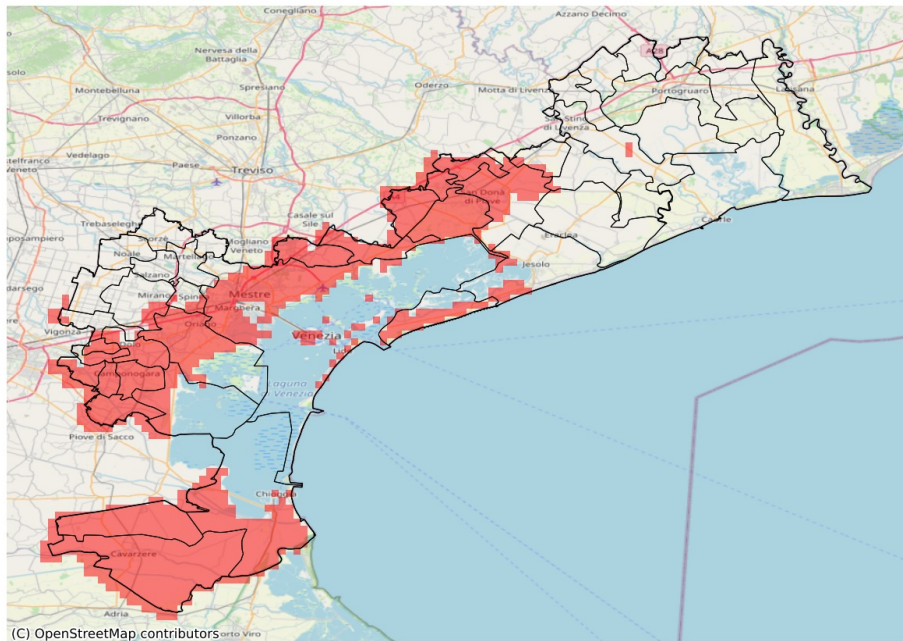

SERVIZIO DI ALERT EX-POST

Siccità nella Provincia di Venezia

del 12-04-2023

Mappa della Provincia con evidenziati eventuali superamenti soglia (in rosso)

Precipitazione cumulata in 30 giorni (mm) dal 14-03-2023 al 12-04-2023					
Comune	Max	Min	Media	Porzione comunale interessata (%)	Media 5 anni
Campagna Lupia	37	27	34	100	63
Campolongo Maggiore	36	31	33	100	62
Camponogara	37	35	36	100	64
Cavallino-Treporti	37	30	35	100	60
Cavarzere	27	14	19	100	48
Ceggia	55	40	46	40	67
Chioggia	34	17	24	100	49
Cona	30	19	26	100	51
Dolo	39	36	37	92	60
Fiesso d'Artico	42	36	38	73	59
Fossalta di Piave	39	35	37	100	65
Fossò	36	33	35	100	62
Marcon	40	27	32	100	64
Meolo	46	37	40	87	66
Mira	40	30	35	99	61
Mirano	55	35	42	20	60
Musile di Piave	41	33	37	99	62
Noventa di Piave	47	35	40	93	65
Pianiga	43	36	40	28	59
Quarto d'Altino	42	29	37	100	68
San Donà di Piave	48	34	40	64	61
Spinea	45	35	40	52	60
Stra	42	36	38	81	60
Venezia	47	27	35	81	61
Vigonovo	40	31	35	96	59