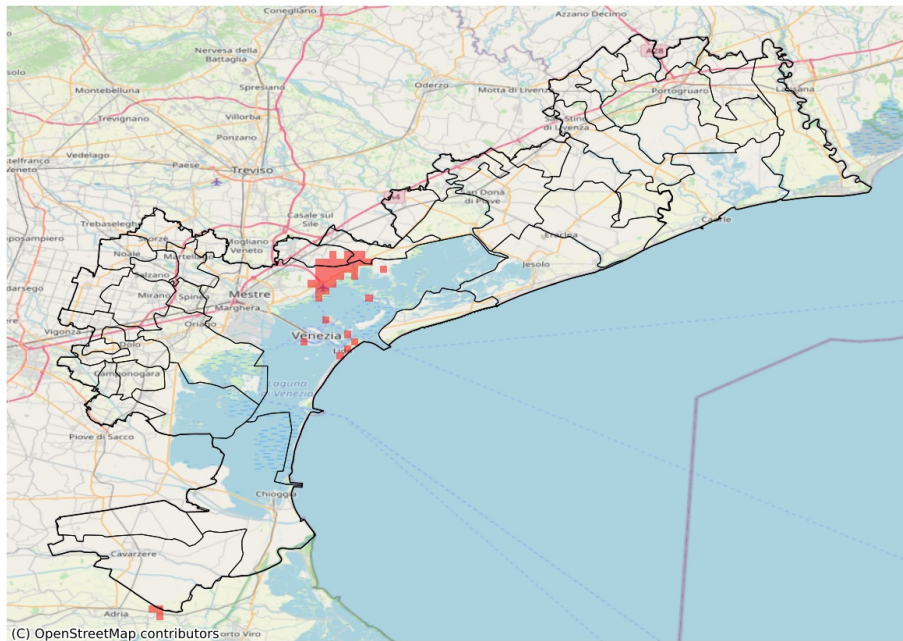

SERVIZIO DI ALERT EX-POST

Siccità nella Provincia di Venezia

del 20-04-2023

Mappa della Provincia con evidenziati eventuali superamenti soglia (in rosso)

Precipitazione cumulata in 30 giorni (mm) dal 22-03-2023 al 20-04-2023					
Comune	Max	Min	Media	Porzione comunale interessata (%)	Media 5 anni
Marcon	60	31	43	26	57
Quarto d'Altino	54	30	44	22	59

SERVIZIO DI ALERT EX-POST

Grandine nella Provincia di Venezia

del 20-04-2023

Mappa della Provincia con evidenziati eventuali superamenti soglia (in rosso)

Probabilità di eventi compatibili con grandine (%) del 20-04-2023				
Comune	Max	Min	Media	Porzione comunale interessata (%)
Concordia Sagittaria	16	0	4	28
Dolo	10	0	3	21
Fossalta di Portogruaro	17	0	6	48
Mirano	11	0	5	43
Pianiga	11	0	5	42
Portogruaro	20	0	5	41
San Michele al Tagliamento	14	0	3	21
San Stino di Livenza	11	0	2	25
Santa Maria di Sala	8	0	3	24
Torre di Mosto	10	0	3	29
Vigonovo	7	0	3	38