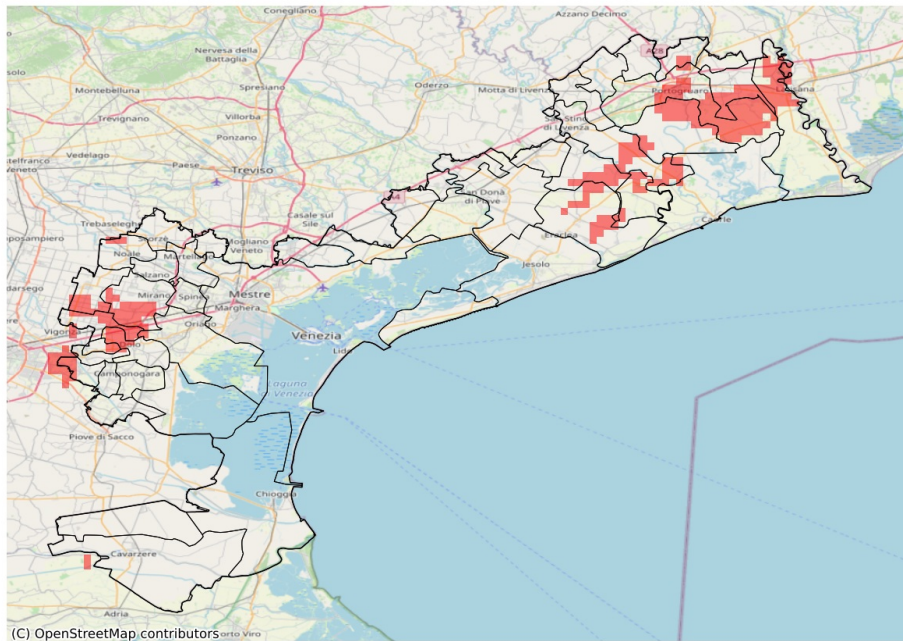

SERVIZIO DI ALERT EX-POST

Siccità nella Provincia di Venezia

del 20-04-2023

Mappa della Provincia con evidenziati eventuali superamenti soglia (in rosso)

Precipitazione cumulata in 30 giorni (mm) dal 22-03-2023 al 20-04-2023					
Comune	Max	Min	Media	Porzione comunale interessata (%)	Media 5 anni
Marcon	60	31	43	26	57
Quarto d'Altino	54	30	44	22	59

SERVIZIO DI ALERT EX-POST

Grandine nella Provincia di Venezia

del 20-04-2023

Mappa della Provincia con evidenziati eventuali superamenti soglia (in rosso)

Probabilità di eventi compatibili con grandine (%) del 20-04-2023				
Comune	Max	Min	Media	Porzione comunale interessata (%)
Concordia Sagittaria	16	0	4	28
Dolo	10	0	3	21
Fossalta di Portogruaro	17	0	6	48
Mirano	11	0	5	43
Pianiga	11	0	5	42
Portogruaro	20	0	5	41
San Michele al Tagliamento	14	0	3	21
San Stino di Livenza	11	0	2	25
Santa Maria di Sala	8	0	3	24
Torre di Mosto	10	0	3	29
Vigonovo	7	0	3	38