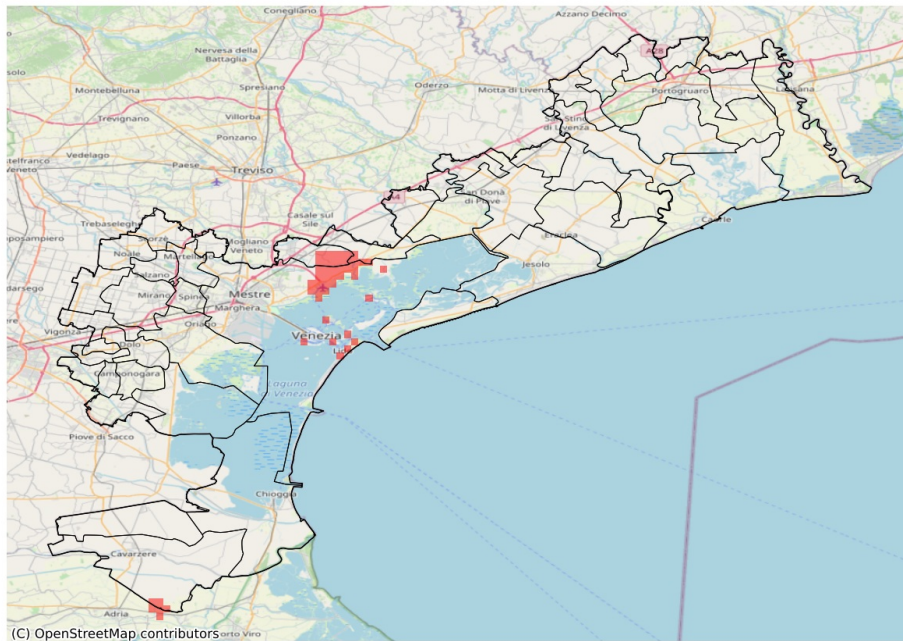

SERVIZIO DI ALERT EX-POST

Siccità nella Provincia di Venezia

del 21-04-2023

Mappa della Provincia con evidenziati eventuali superamenti soglia (in rosso)

Precipitazione cumulata in 30 giorni (mm) dal 23-03-2023 al 21-04-2023					
Comune	Max	Min	Media	Porzione comunale interessata (%)	Media 5 anni
Marcon	62	32	44	33	58
Quarto d'Altino	55	31	45	22	60

SERVIZIO DI ALERT EX-POST

Grandine nella Provincia di Venezia

del 21-04-2023

Mappa della Provincia con evidenziati eventuali superamenti soglia (in rosso)

Probabilità di eventi compatibili con grandine (%) del 21-04-2023				
Comune	Max	Min	Media	Porzione comunale interessata (%)
Annone Veneto	86	0	33	79
Ceggia	40	0	12	72
Concordia Sagittaria	72	0	19	61
Fossalta di Portogruaro	63	0	11	42
Gruaro	36	0	7	44
Marcon	25	0	3	21
Meolo	44	0	14	57
Musile di Piave	44	0	6	25
Portogruaro	90	0	23	67
Pramaggiore	77	0	8	26
Quarto d'Altino	32	0	3	29
San Donà di Piave	58	0	7	33
San Michele al Tagliamento	52	0	5	23
San Stino di Livenza	85	0	10	37
Torre di Mosto	58	0	9	38