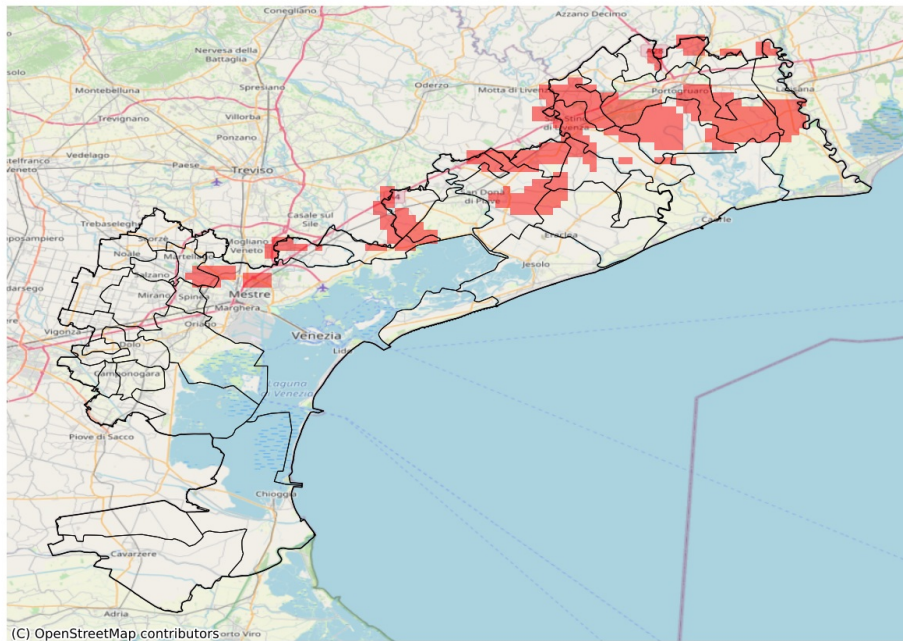

SERVIZIO DI ALERT EX-POST

Siccità nella Provincia di Venezia

del 21-04-2023

Mappa della Provincia con evidenziati eventuali superamenti soglia (in rosso)

Precipitazione cumulata in 30 giorni (mm) dal 23-03-2023 al 21-04-2023					
Comune	Max	Min	Media	Porzione comunale interessata (%)	Media 5 anni
Marcon	62	32	44	33	58
Quarto d'Altino	55	31	45	22	60

SERVIZIO DI ALERT EX-POST

Grandine nella Provincia di Venezia

del 21-04-2023

Mappa della Provincia con evidenziati eventuali superamenti soglia (in rosso)

Probabilità di eventi compatibili con grandine (%) del 21-04-2023				
Comune	Max	Min	Media	Porzione comunale interessata (%)
Annone Veneto	86	0	33	79
Ceggia	40	0	12	72
Concordia Sagittaria	72	0	19	61
Fossalta di Portogruaro	63	0	11	42
Gruaro	36	0	7	44
Marcon	25	0	3	21
Meolo	44	0	14	57
Musile di Piave	44	0	6	25
Portogruaro	90	0	23	67
Pramaggiore	77	0	8	26
Quarto d'Altino	32	0	3	29
San Donà di Piave	58	0	7	33
San Michele al Tagliamento	52	0	5	23
San Stino di Livenza	85	0	10	37
Torre di Mosto	58	0	9	38