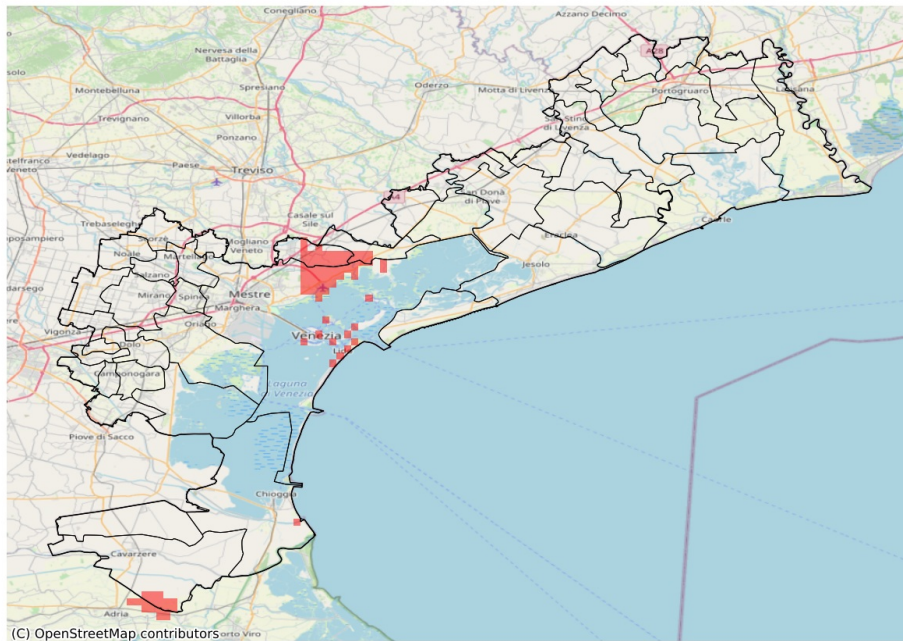

SERVIZIO DI ALERT EX-POST

Siccità nella Provincia di Venezia

del 22-04-2023

Mappa della Provincia con evidenziati eventuali superamenti soglia (in rosso)

Precipitazione cumulata in 30 giorni (mm) dal 24-03-2023 al 22-04-2023					
Comune	Max	Min	Media	Porzione comunale interessata (%)	Media 5 anni
Marcon	62	32	44	52	63
Quarto d'Altino	55	31	45	31	65
Venezia	74	31	48	24	59

SERVIZIO DI ALERT EX-POST

Grandine nella Provincia di Venezia

del 22-04-2023

Mappa della Provincia con evidenziati eventuali superamenti soglia (in rosso)

Probabilità di eventi compatibili con grandine (%) del 22-04-2023				
Comune	Max	Min	Media	Porzione comunale interessata (%)
Campagna Lupia	8	0	2	35
Camponogara	8	0	6	82
Dolo	8	0	3	41
Fossò	7	0	3	47
Mira	9	0	4	51
Spinea	9	0	5	39