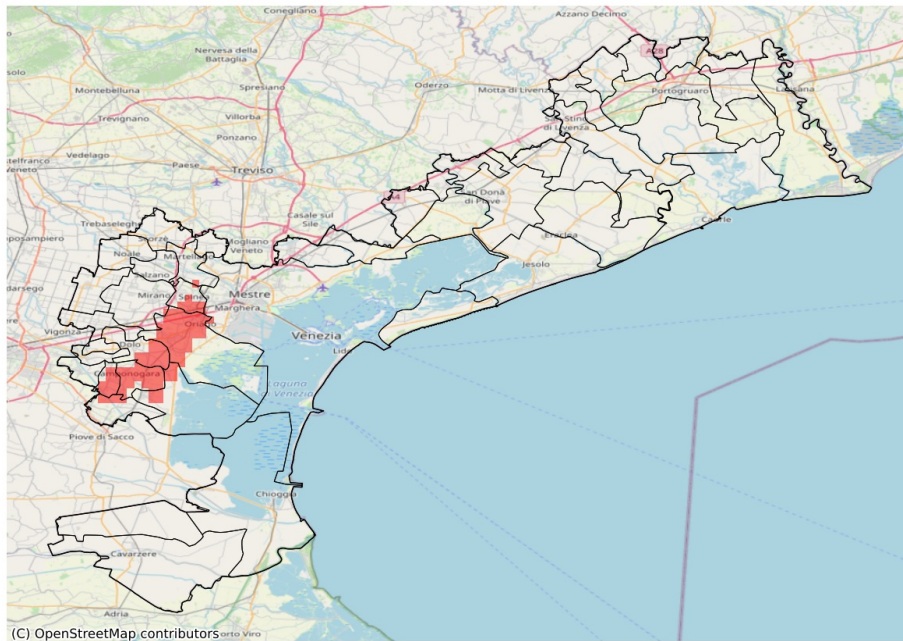

SERVIZIO DI ALERT EX-POST

Siccità nella Provincia di Venezia

del 22-04-2023

Mappa della Provincia con evidenziati eventuali superamenti soglia (in rosso)

Precipitazione cumulata in 30 giorni (mm) dal 24-03-2023 al 22-04-2023					
Comune	Max	Min	Media	Porzione comunale interessata (%)	Media 5 anni
Marcon	62	32	44	52	63
Quarto d'Altino	55	31	45	31	65
Venezia	74	31	48	24	59

SERVIZIO DI ALERT EX-POST

Grandine nella Provincia di Venezia

del 22-04-2023

Mappa della Provincia con evidenziati eventuali superamenti soglia (in rosso)

Probabilità di eventi compatibili con grandine (%) del 22-04-2023				
Comune	Max	Min	Media	Porzione comunale interessata (%)
Campagna Lupia	8	0	2	35
Camponogara	8	0	6	82
Dolo	8	0	3	41
Fossò	7	0	3	47
Mira	9	0	4	51
Spinea	9	0	5	39