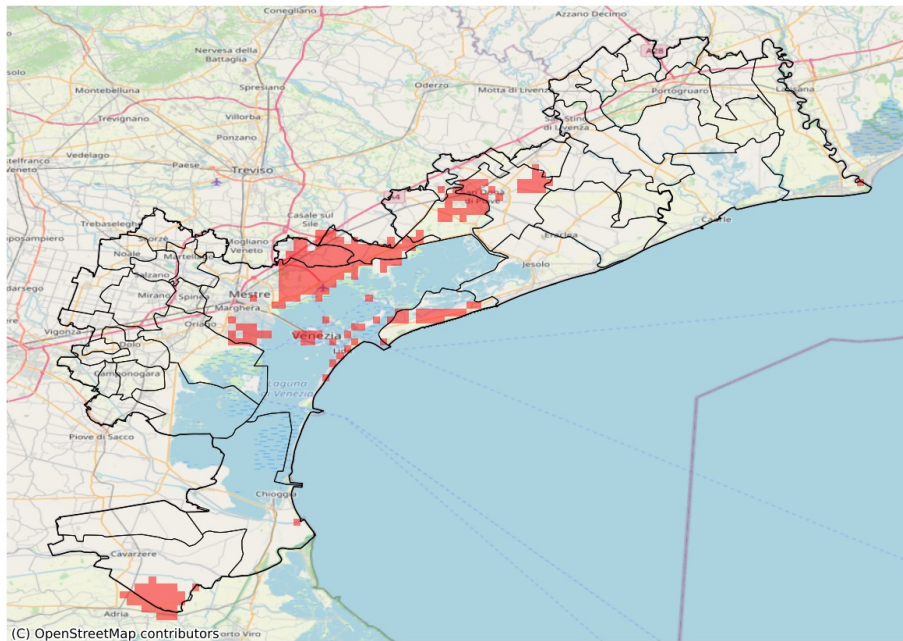

SERVIZIO DI ALERT EX-POST

Siccità nella Provincia di Venezia

del 23-04-2023

Mappa della Provincia con evidenziati eventuali superamenti soglia (in rosso)

Precipitazione cumulata in 30 giorni (mm) dal 25-03-2023 al 23-04-2023					
Comune	Max	Min	Media	Porzione comunale interessata (%)	Media 5 anni
Cavallino-Treporti	49	40	45	59	69
Marcon	62	32	44	74	77
Musile di Piave	55	46	50	32	74
Quarto d'Altino	54	31	45	90	79
San Donà di Piave	65	46	51	21	72
Venezia	74	31	48	46	72

SERVIZIO DI ALERT EX-POST

Grandine nella Provincia di Venezia

del 23-04-2023

Mappa della Provincia con evidenziati eventuali superamenti soglia (in rosso)

Probabilità di eventi compatibili con grandine (%) del 23-04-2023				
Comune	Max	Min	Media	Porzione comunale interessata (%)
San Donà di Piave	29	0	4	21