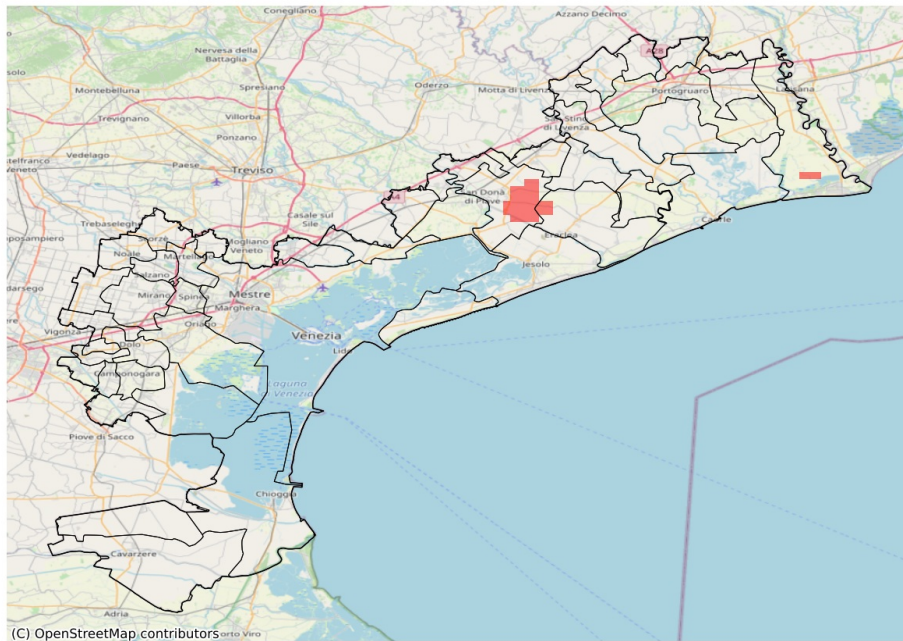

SERVIZIO DI ALERT EX-POST

Siccità nella Provincia di Venezia

del 23-04-2023

Mappa della Provincia con evidenziati eventuali superamenti soglia (in rosso)

Precipitazione cumulata in 30 giorni (mm) dal 25-03-2023 al 23-04-2023					
Comune	Max	Min	Media	Porzione comunale interessata (%)	Media 5 anni
Cavallino-Treporti	49	40	45	59	69
Marcon	62	32	44	74	77
Musile di Piave	55	46	50	32	74
Quarto d'Altino	54	31	45	90	79
San Donà di Piave	65	46	51	21	72
Venezia	74	31	48	46	72

SERVIZIO DI ALERT EX-POST

Grandine nella Provincia di Venezia

del 23-04-2023

Mappa della Provincia con evidenziati eventuali superamenti soglia (in rosso)

Probabilità di eventi compatibili con grandine (%) del 23-04-2023				
Comune	Max	Min	Media	Porzione comunale interessata (%)
San Donà di Piave	29	0	4	21