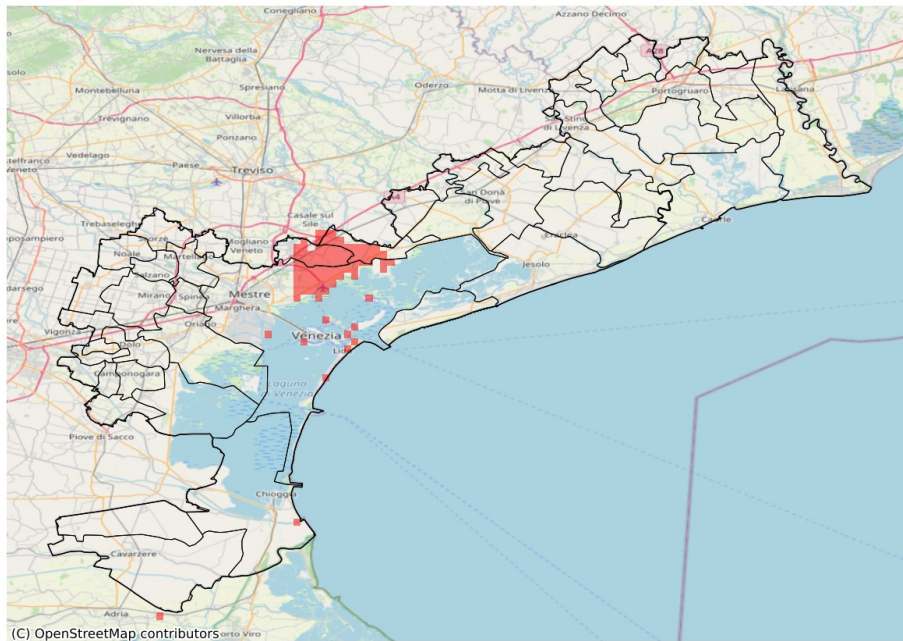

SERVIZIO DI ALERT EX-POST

Siccità nella Provincia di Venezia

del 24-04-2023

Mappa della Provincia con evidenziati eventuali superamenti soglia (in rosso)

Precipitazione cumulata in 30 giorni (mm) dal 26-03-2023 al 24-04-2023					
Comune	Max	Min	Media	Porzione comunale interessata (%)	Media 5 anni
Marcon	67	34	47	64	75
Quarto d'Altino	59	34	47	63	76
Venezia	76	34	52	30	69