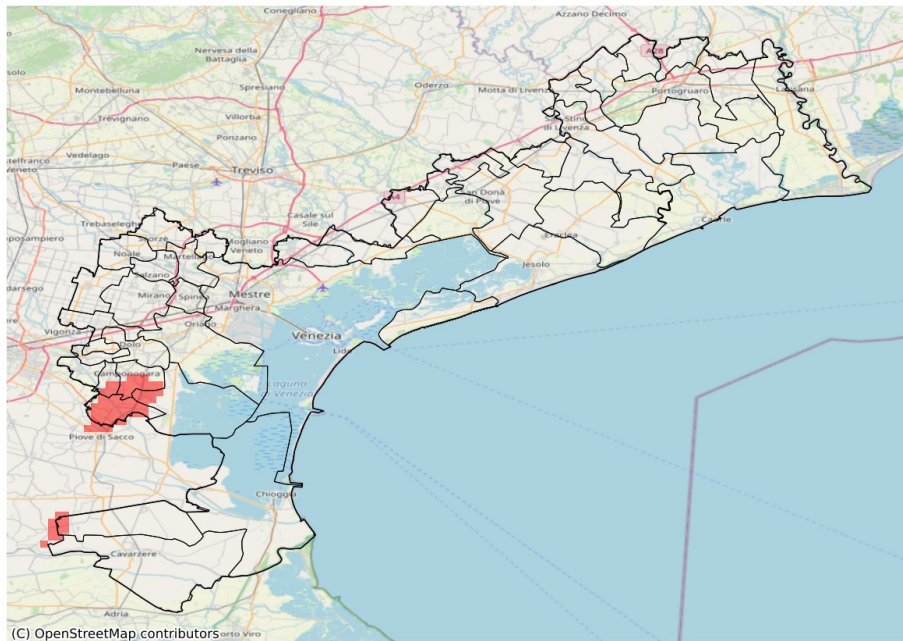

SERVIZIO DI ALERT EX-POST

Siccità nella Provincia di Venezia

del 26-04-2023

Mappa della Provincia con evidenziati eventuali superamenti soglia (in rosso)

Precipitazione cumulata in 30 giorni (mm) dal 28-03-2023 al 26-04-2023					
Comune	Max	Min	Media	Porzione comunale interessata (%)	Media 5 anni
Annone Veneto	60	53	56	48	84
Ceggia	57	46	51	88	80
Fossalta di Piave	54	49	51	76	79
Marcon	62	35	47	67	79
Meolo	53	46	50	96	80
Musile di Piave	57	47	52	24	74
Noale	60	34	46	92	80
Noventa di Piave	59	50	54	32	79
Quarto d'Altino	55	35	43	92	78
Salzano	56	40	49	62	76
San Donà di Piave	59	46	52	25	73
San Stino di Livenza	65	49	56	30	76
Scorzè	60	38	51	34	74
Torre di Mosto	58	46	51	62	77
Venezia	67	35	52	27	72

SERVIZIO DI ALERT EX-POST

Grandine nella Provincia di Venezia

del 26-04-2023

Mappa della Provincia con evidenziati eventuali superamenti soglia (in rosso)

Probabilità di eventi compatibili con grandine (%) del 26-04-2023				
Comune	Max	Min	Media	Porzione comunale interessata (%)
Campagna Lupia	12	0	3	29
Campolongo Maggiore	12	0	6	69
Camponogara	12	0	7	61
Fossò	10	0	4	37