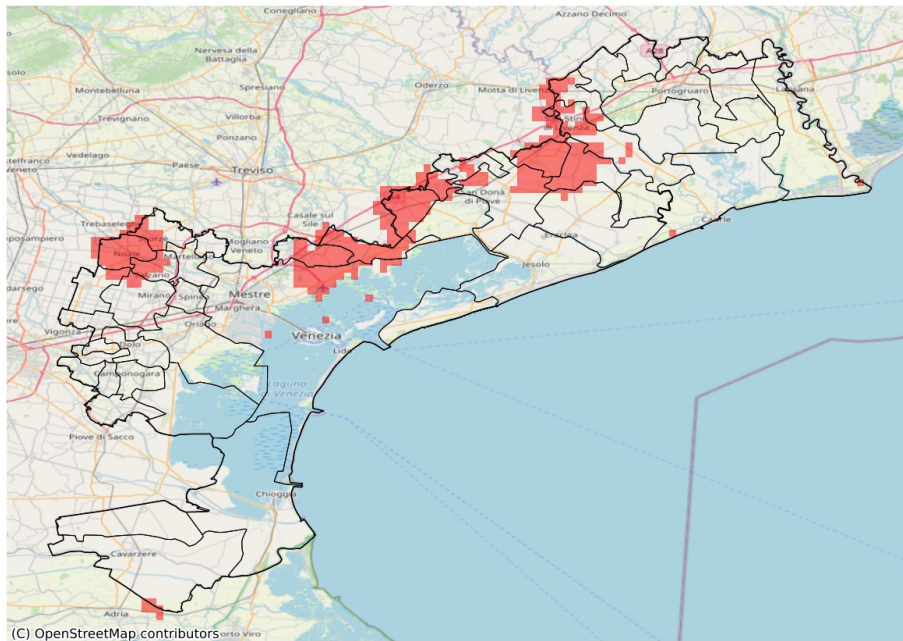

SERVIZIO DI ALERT EX-POST

Siccità nella Provincia di Venezia

del 26-04-2023

Mappa della Provincia con evidenziati eventuali superamenti soglia (in rosso)

Precipitazione cumulata in 30 giorni (mm) dal 28-03-2023 al 26-04-2023					
Comune	Max	Min	Media	Porzione comunale interessata (%)	Media 5 anni
Annone Veneto	60	53	56	48	84
Ceggia	57	46	51	88	80
Fossalta di Piave	54	49	51	76	79
Marcon	62	35	47	67	79
Meolo	53	46	50	96	80
Musile di Piave	57	47	52	24	74
Noale	60	34	46	92	80
Noventa di Piave	59	50	54	32	79
Quarto d'Altino	55	35	43	92	78
Salzano	56	40	49	62	76
San Donà di Piave	59	46	52	25	73
San Stino di Livenza	65	49	56	30	76
Scorzè	60	38	51	34	74
Torre di Mosto	58	46	51	62	77
Venezia	67	35	52	27	72

SERVIZIO DI ALERT EX-POST

Grandine nella Provincia di Venezia

del 26-04-2023

Mappa della Provincia con evidenziati eventuali superamenti soglia (in rosso)

Probabilità di eventi compatibili con grandine (%) del 26-04-2023				
Comune	Max	Min	Media	Porzione comunale interessata (%)
Campagna Lupia	12	0	3	29
Campolongo Maggiore	12	0	6	69
Camponogara	12	0	7	61
Fossò	10	0	4	37