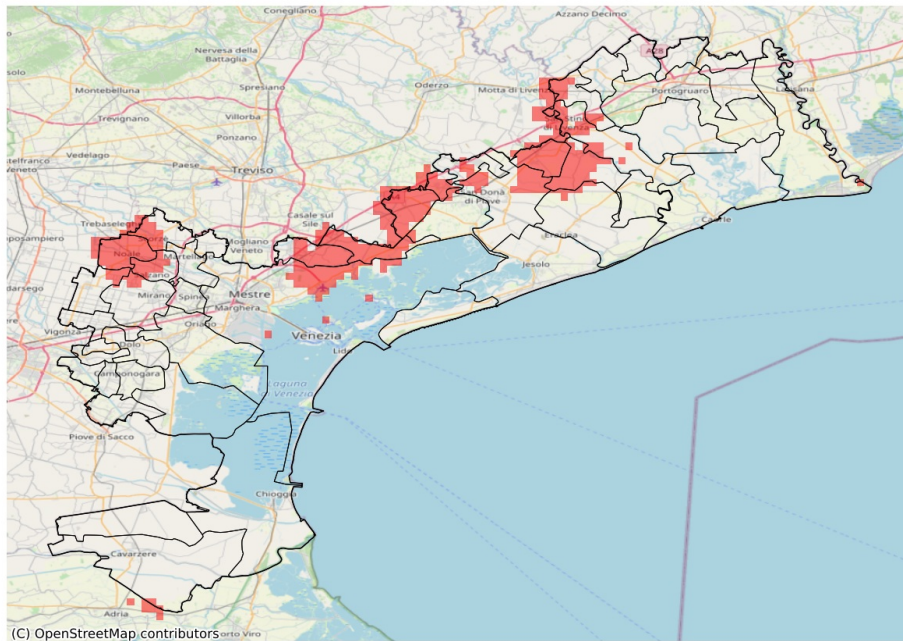

SERVIZIO DI ALERT EX-POST

Siccità nella Provincia di Venezia

del 27-04-2023

Mappa della Provincia con evidenziati eventuali superamenti soglia (in rosso)

Precipitazione cumulata in 30 giorni (mm) dal 29-03-2023 al 27-04-2023					
Comune	Max	Min	Media	Porzione comunale interessata (%)	Media 5 anni
Annone Veneto	60	53	56	46	84
Ceggia	57	46	51	88	80
Fossalta di Piave	54	49	51	76	79
Marcon	62	35	47	67	79
Meolo	53	46	50	96	80
Musile di Piave	57	47	52	24	74
Noale	59	34	45	92	80
Noventa di Piave	59	50	54	32	79
Quarto d'Altino	55	35	43	92	78
Salzano	56	40	49	62	77
San Donà di Piave	59	46	52	25	73
San Stino di Livenza	66	50	56	27	76
Scorzè	60	37	51	36	75
Torre di Mosto	59	46	51	60	77
Venezia	67	35	52	28	73

SERVIZIO DI ALERT EX-POST

Grandine nella Provincia di Venezia

del 27-04-2023

Mappa della Provincia con evidenziati eventuali superamenti soglia (in rosso)

Probabilità di eventi compatibili con grandine (%) del 27-04-2023				
Comune	Max	Min	Media	Porzione comunale interessata (%)
Campagna Lupia	9	0	4	46
Camponogara	9	0	6	70
Concordia Sagittaria	62	0	8	36
Dolo	11	0	5	49
Mira	11	0	5	45
San Stino di Livenza	62	0	8	35
Torre di Mosto	42	0	5	32