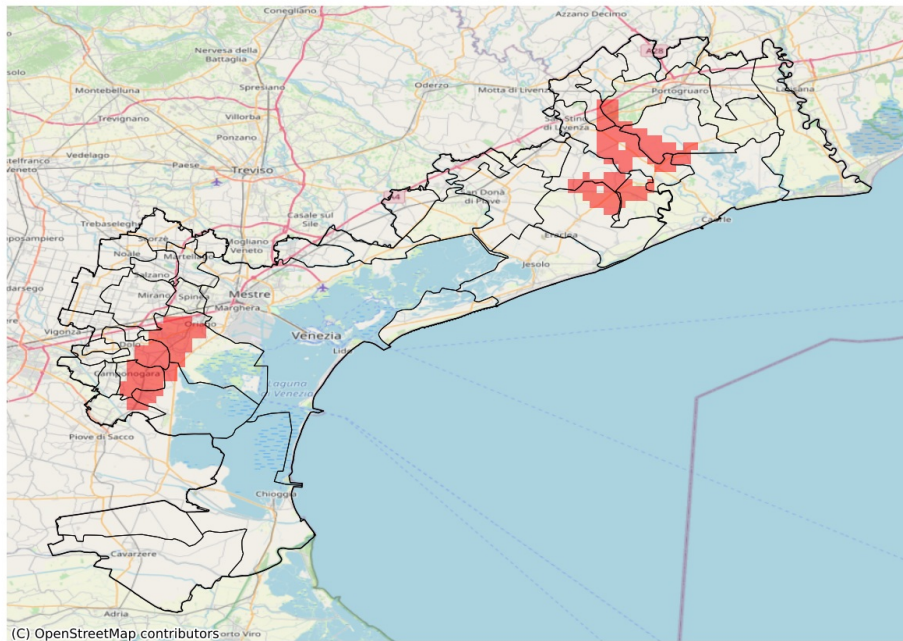

SERVIZIO DI ALERT EX-POST

Siccità nella Provincia di Venezia

del 27-04-2023

Mappa della Provincia con evidenziati eventuali superamenti soglia (in rosso)

Precipitazione cumulata in 30 giorni (mm) dal 29-03-2023 al 27-04-2023					
Comune	Max	Min	Media	Porzione comunale interessata (%)	Media 5 anni
Annone Veneto	60	53	56	46	84
Ceggia	57	46	51	88	80
Fossalta di Piave	54	49	51	76	79
Marcon	62	35	47	67	79
Meolo	53	46	50	96	80
Musile di Piave	57	47	52	24	74
Noale	59	34	45	92	80
Noventa di Piave	59	50	54	32	79
Quarto d'Altino	55	35	43	92	78
Salzano	56	40	49	62	77
San Donà di Piave	59	46	52	25	73
San Stino di Livenza	66	50	56	27	76
Scorzè	60	37	51	36	75
Torre di Mosto	59	46	51	60	77
Venezia	67	35	52	28	73

SERVIZIO DI ALERT EX-POST

Grandine nella Provincia di Venezia

del 27-04-2023

Mappa della Provincia con evidenziati eventuali superamenti soglia (in rosso)

Probabilità di eventi compatibili con grandine (%) del 27-04-2023				
Comune	Max	Min	Media	Porzione comunale interessata (%)
Campagna Lupia	9	0	4	46
Camponogara	9	0	6	70
Concordia Sagittaria	62	0	8	36
Dolo	11	0	5	49
Mira	11	0	5	45
San Stino di Livenza	62	0	8	35
Torre di Mosto	42	0	5	32