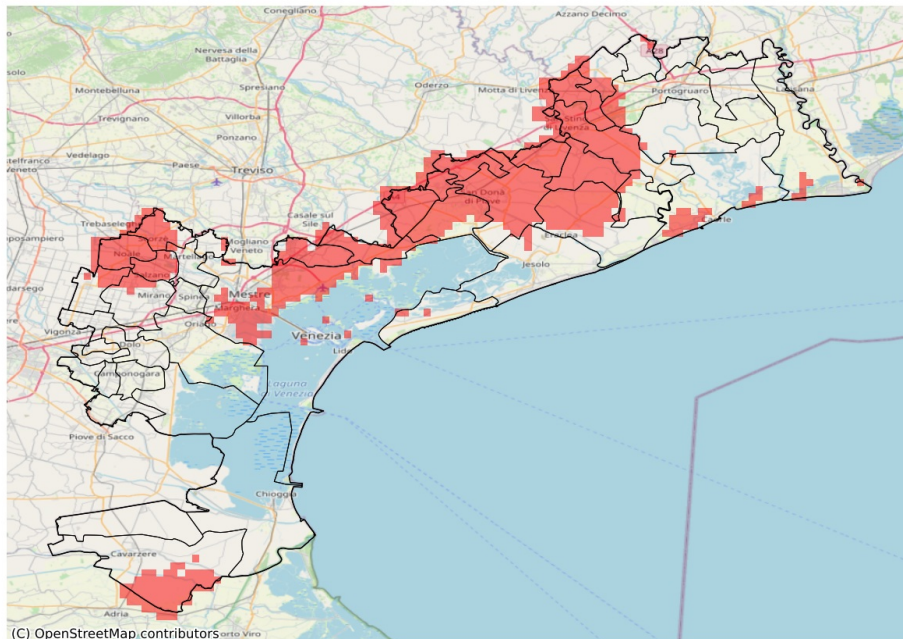

## SERVIZIO DI ALERT EX-POST

### Siccità nella Provincia di Venezia

del 29-04-2023

**Mappa della Provincia con evidenziati eventuali superamenti soglia (in rosso)**

Precipitazione cumulata in 30 giorni (mm) dal 31-03-2023 al 29-04-2023					
Comune	Max	Min	Media	Porzione comunale interessata (%)	Media 5 anni
Annone Veneto	61	53	57	100	96
Cavarzere	65	32	44	31	60
Ceggia	57	46	51	100	95
Erclea	65	47	55	57	83
Fossalta di Piave	54	49	51	100	92
Marcon	62	35	47	83	91
Martellago	68	48	58	25	83
Meolo	53	46	50	100	92
Mirano	80	47	63	20	80
Musile di Piave	57	47	52	76	85
Noale	60	34	46	100	88
Noventa di Piave	59	50	54	100	93
Pramaggiore	65	56	60	57	92
Quarto d'Altino	55	35	43	100	92
Salzano	57	40	49	90	84
San Donà di Piave	59	46	52	82	85
San Stino di Livenza	66	50	56	63	90
Santa Maria di Sala	74	47	64	25	88
Scorzè	61	38	52	61	83
Torre di Mosto	59	46	52	96	91
Venezia	68	35	52	52	83

### Grandine nella Provincia di Venezia

del 29-04-2023

**Mappa della Provincia con evidenziati eventuali superamenti soglia (in rosso)**

Probabilità di eventi compatibili con grandine (%) del 29-04-2023				
Comune	Max	Min	Media	Porzione comunale interessata (%)
Guaro	14	0	2	24
Teglio Veneto	15	0	4	27