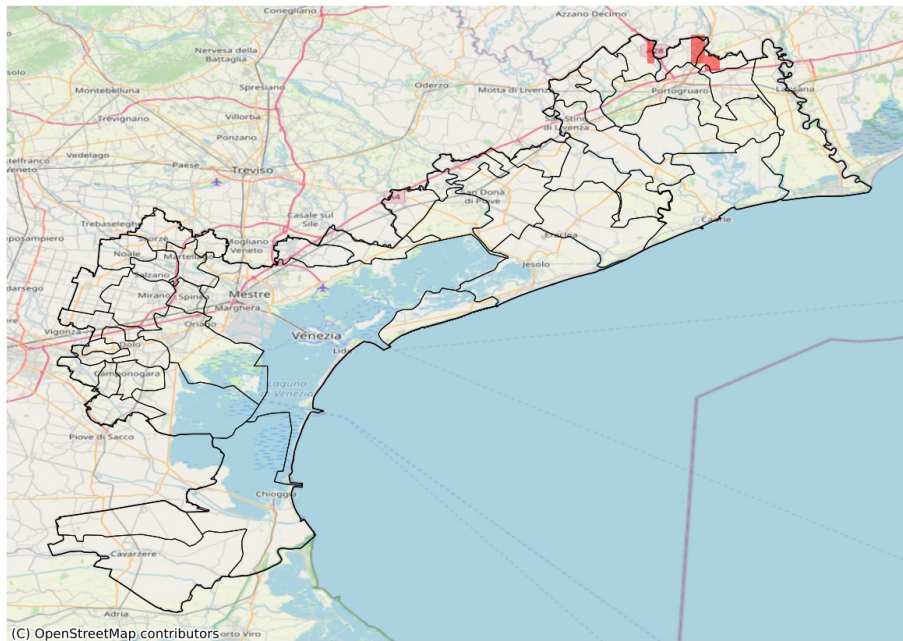

SERVIZIO DI ALERT EX-POST

Grandine nella Provincia di Venezia

del 29-04-2023

Mappa della Provincia con evidenziati eventuali superamenti soglia (in rosso)

Probabilità di eventi compatibili con grandine (%) del 29-04-2023				
Comune	Max	Min	Media	Porzione comunale interessata (%)
Guaro	14	0	2	24
Teglio Veneto	15	0	4	27