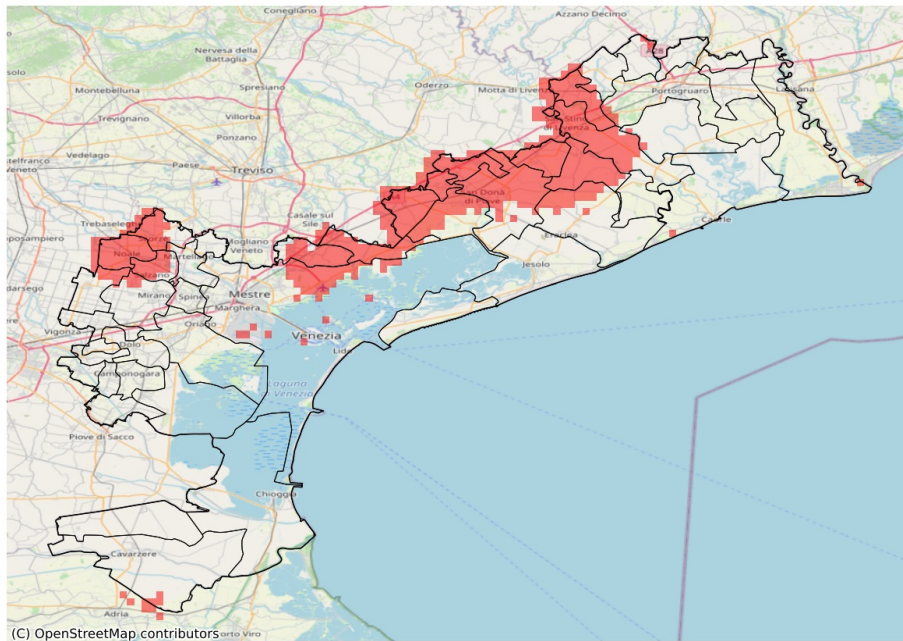

SERVIZIO DI ALERT EX-POST

Siccità nella Provincia di Venezia

del 30-04-2023

Mappa della Provincia con evidenziati eventuali superamenti soglia (in rosso)

Precipitazione cumulata in 30 giorni (mm) dal 01-04-2023 al 30-04-2023					
Comune	Max	Min	Media	Porzione comunale interessata (%)	Media 5 anni
Annone Veneto	60	53	56	100	92
Ceggia	57	46	51	100	90
Eraclia	65	46	55	23	76
Fossalta di Piave	53	49	51	100	89
Marcon	62	35	48	69	85
Meolo	53	46	50	100	88
Musile di Piave	57	47	52	59	80
Noale	61	35	47	100	86
Noventa di Piave	59	49	53	100	89
Pramaggiore	65	56	60	33	88
Quarto d'Altino	55	35	43	96	85
Salzano	58	40	50	69	81
San Donà di Piave	59	46	52	63	81
San Stino di Livenza	66	50	56	60	84
Scorzè	61	38	52	51	80
Torre di Mosto	58	46	51	83	85
Venezia	69	35	53	32	77