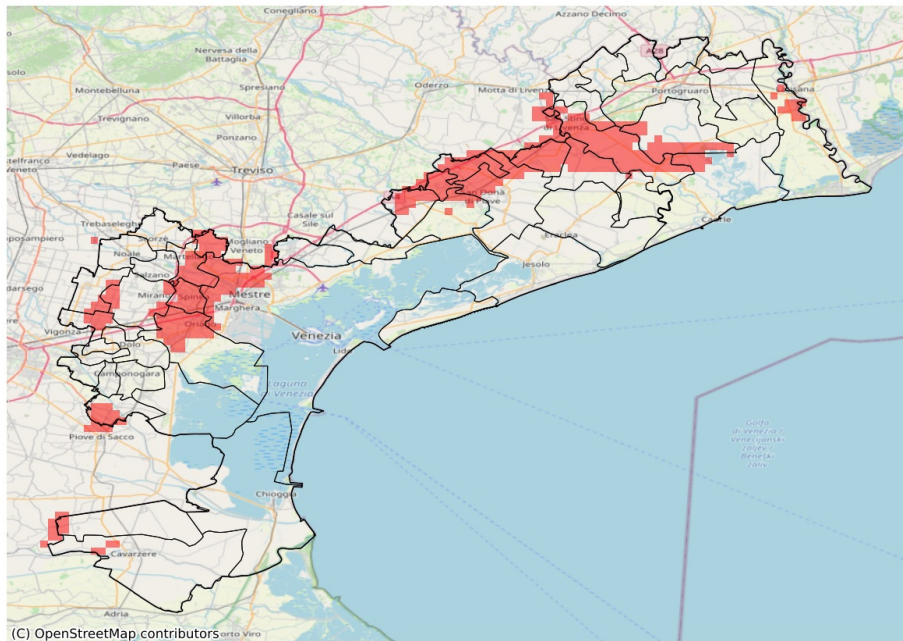

SERVIZIO DI ALERT EX-POST

Siccità nella Provincia di Venezia

del 07-05-2023

Mappa della Provincia con evidenziati eventuali superamenti soglia (in rosso)

Precipitazione cumulata in 30 giorni (mm) dal 08-04-2023 al 07-05-2023					
Comune	Max	Min	Media	Porzione comunale interessata (%)	Media 5 anni
Ceggia	84	67	74	10	108

SERVIZIO DI ALERT EX-POST

Grandine nella Provincia di Venezia

del 07-05-2023

Mappa della Provincia con evidenziati eventuali superamenti soglia (in rosso)

Probabilità di eventi compatibili con grandine (%) del 07-05-2023				
Comune	Max	Min	Media	Porzione comunale interessata (%)
Annone Veneto	10	0	2	31
Campolongo Maggiore	21	0	8	38
Caorle	16	0	1	11
Ceggia	64	0	21	78
Cona	22	0	2	10
Concordia Sagittaria	16	0	4	45
Fossalta di Piave	53	0	18	86
Marcon	7	0	0	7
Martellago	42	0	12	53
Meolo	19	0	4	28
Mira	40	0	8	39
Mirano	17	0	3	30
Musile di Piave	37	0	2	13
Noventa di Piave	82	0	34	83
Pianiga	10	0	2	22
Portogruaro	7	0	1	7
San Donà di Piave	82	0	16	37
San Michele al Tagliamento	16	0	1	6
San Stino di Livenza	35	0	7	67
Santa Maria di Sala	10	0	2	22
Scorzè	25	0	4	28
Spinea	42	0	18	91
Torre di Mosto	24	0	5	38
Venezia	42	0	11	38