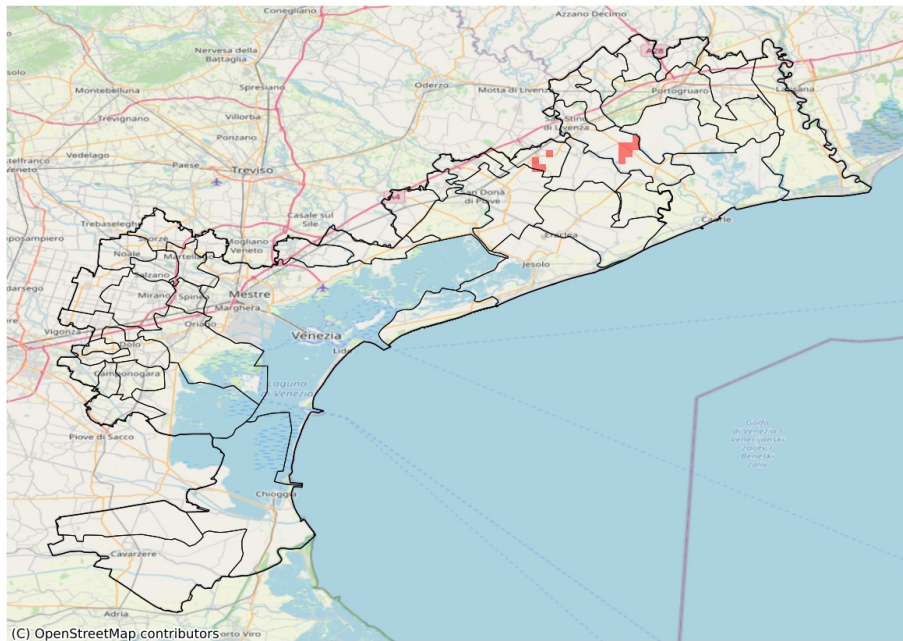

SERVIZIO DI ALERT EX-POST

Siccità nella Provincia di Venezia

del 07-05-2023

Mappa della Provincia con evidenziati eventuali superamenti soglia (in rosso)

Precipitazione cumulata in 30 giorni (mm) dal 08-04-2023 al 07-05-2023					
Comune	Max	Min	Media	Porzione comunale interessata (%)	Media 5 anni
Ceggia	84	67	74	10	108

SERVIZIO DI ALERT EX-POST

Grandine nella Provincia di Venezia

del 07-05-2023

Mappa della Provincia con evidenziati eventuali superamenti soglia (in rosso)

Probabilità di eventi compatibili con grandine (%) del 07-05-2023				
Comune	Max	Min	Media	Porzione comunale interessata (%)
Annone Veneto	10	0	2	31
Campolongo Maggiore	21	0	8	38
Caorle	16	0	1	11
Ceggia	64	0	21	78
Cona	22	0	2	10
Concordia Sagittaria	16	0	4	45
Fossalta di Piave	53	0	18	86
Marcon	7	0	0	7
Martellago	42	0	12	53
Meolo	19	0	4	28
Mira	40	0	8	39
Mirano	17	0	3	30
Musile di Piave	37	0	2	13
Noventa di Piave	82	0	34	83
Pianiga	10	0	2	22
Portogruaro	7	0	1	7
San Donà di Piave	82	0	16	37
San Michele al Tagliamento	16	0	1	6
San Stino di Livenza	35	0	7	67
Santa Maria di Sala	10	0	2	22
Scorzè	25	0	4	28
Spinea	42	0	18	91
Torre di Mosto	24	0	5	38
Venezia	42	0	11	38