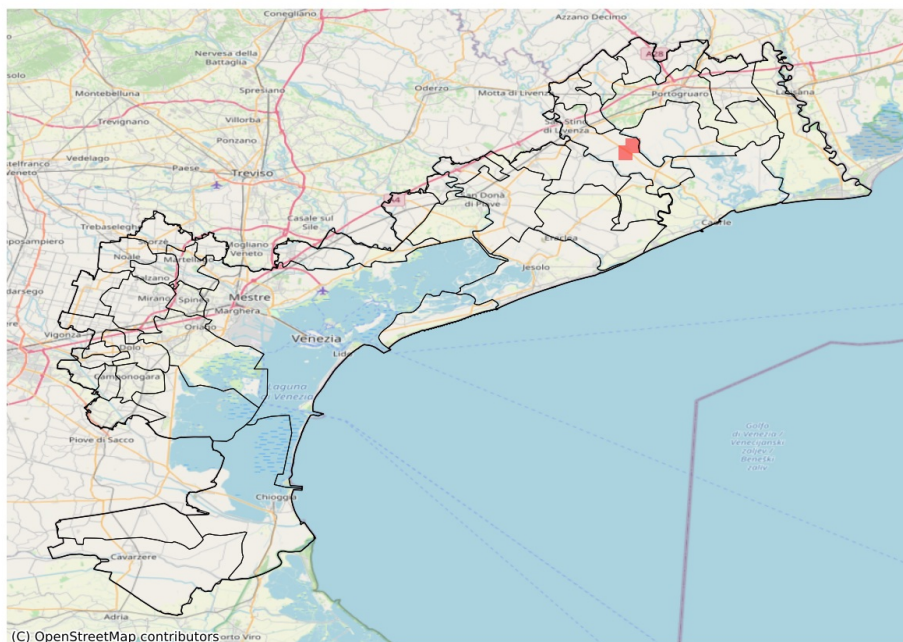

SERVIZIO DI ALERT EX-POST

Siccità nella Provincia di Venezia

del 08-05-2023

Mappa della Provincia con evidenziati eventuali superamenti soglia (in rosso)

Precipitazione cumulata in 30 giorni (mm) dal 09-04-2023 al 08-05-2023					
Comune	Max	Min	Media	Porzione comunale interessata (%)	Media 5 anni
San Stino di Livenza	100	74	83	6	103

SERVIZIO DI ALERT EX-POST

Grandine nella Provincia di Venezia

del 08-05-2023

Mappa della Provincia con evidenziati eventuali superamenti soglia (in rosso)

Probabilità di eventi compatibili con grandine (%) del 08-05-2023				
Comune	Max	Min	Media	Porzione comunale interessata (%)
Annone Veneto	8	0	1	10
Campagna Lupia	21	0	11	96
Campolongo Maggiore	16	0	7	71
Camponogara	12	0	8	85
Caorle	54	0	6	23
Cavarzere	53	0	3	14
Chioggia	15	0	1	6
Cona	53	0	7	38
Concordia Sagittaria	41	0	6	38
Dolo	8	0	2	21
Eraclia	16	0	4	38
Fossalta di Portogruaro	12	0	2	12
Fossò	8	0	4	47
Jesolo	16	0	3	21
Portogruaro	48	0	6	27
San Michele al Tagliamento	45	0	8	46
San Stino di Livenza	42	0	4	27
Torre di Mosto	42	0	2	10