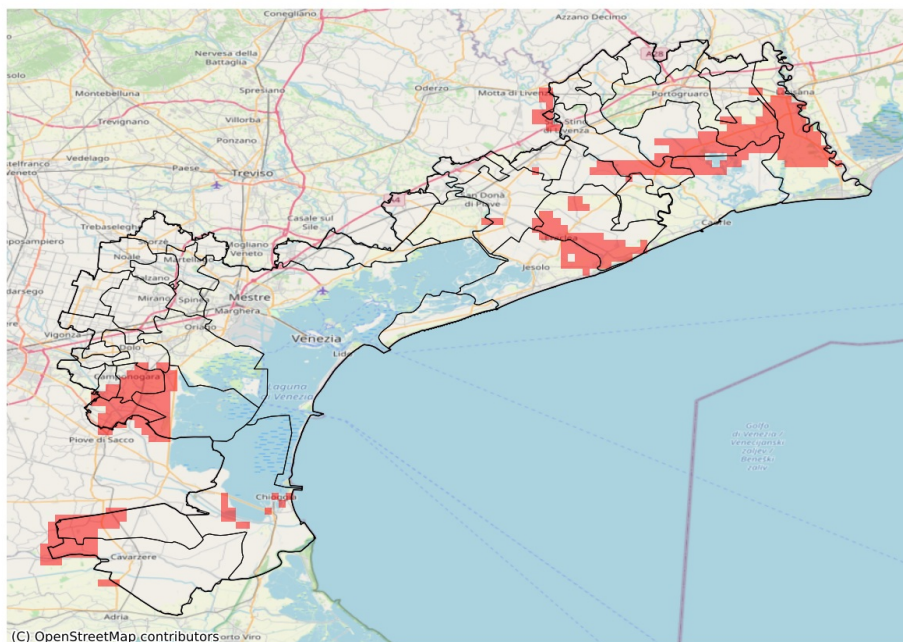

SERVIZIO DI ALERT EX-POST

Siccità nella Provincia di Venezia

del 08-05-2023

Mappa della Provincia con evidenziati eventuali superamenti soglia (in rosso)

Precipitazione cumulata in 30 giorni (mm) dal 09-04-2023 al 08-05-2023					
Comune	Max	Min	Media	Porzione comunale interessata (%)	Media 5 anni
San Stino di Livenza	100	74	83	6	103

SERVIZIO DI ALERT EX-POST

Grandine nella Provincia di Venezia

del 08-05-2023

Mappa della Provincia con evidenziati eventuali superamenti soglia (in rosso)

Probabilità di eventi compatibili con grandine (%) del 08-05-2023				
Comune	Max	Min	Media	Porzione comunale interessata (%)
Annone Veneto	8	0	1	10
Campagna Lupia	21	0	11	96
Campolongo Maggiore	16	0	7	71
Camponogara	12	0	8	85
Caorle	54	0	6	23
Cavarzere	53	0	3	14
Chioggia	15	0	1	6
Cona	53	0	7	38
Concordia Sagittaria	41	0	6	38
Dolo	8	0	2	21
Eraclia	16	0	4	38
Fossalta di Portogruaro	12	0	2	12
Fossò	8	0	4	47
Jesolo	16	0	3	21
Portogruaro	48	0	6	27
San Michele al Tagliamento	45	0	8	46
San Stino di Livenza	42	0	4	27
Torre di Mosto	42	0	2	10