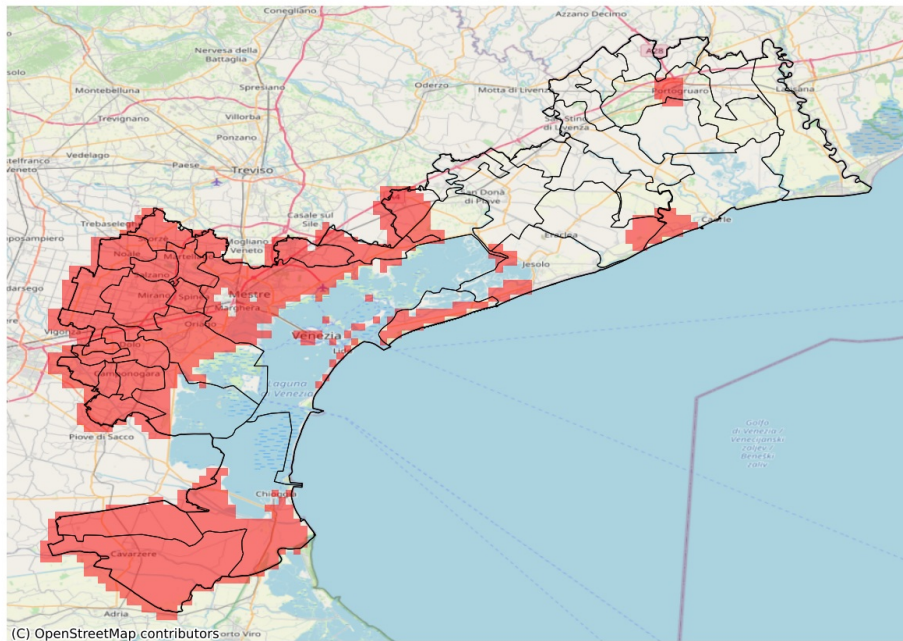

SERVIZIO DI ALERT EX-POST

Eccesso di pioggia in 10 giorni nella Provincia di Venezia

del 10-05-2023

Mappa della Provincia con evidenziati eventuali superamenti soglia (in rosso)

Precipitazione cumulata in 10 giorni (mm) dal 01-05-2023 al 10-05-2023					
Comune	Max	Min	Media	Porzione comunale interessata (%)	Media 5 anni
Campagna Lupia	107	89	97	100	29
Campolongo Maggiore	105	98	101	100	32
Camponogara	101	89	94	100	30
Caorle	86	60	70	12	35
Cavallino-Treporti	99	82	93	100	21
Cavarzere	111	86	93	100	25
Chioggia	105	88	94	100	27
Cona	112	88	99	100	27
Dolo	104	83	92	100	28
Eraclea	86	59	71	12	33
Fiesso d'Artico	104	91	97	100	29
Fossò	101	95	98	100	32
Jesolo	83	70	76	22	26
Marcon	94	82	89	100	27
Martellago	109	86	98	100	30
Meolo	100	76	88	89	33
Mira	103	82	92	100	26
Mirano	111	82	92	100	30
Musile di Piave	95	70	79	41	28
Noale	103	84	93	100	28
Pianiga	104	86	93	100	32
Portogruaro	87	58	69	6	34
Quarto d'Altino	99	82	93	100	29
Salzano	101	93	96	100	30
Santa Maria di Sala	111	83	95	100	33
Scorzè	103	80	92	100	27
Spinea	98	89	93	100	32
Stra	99	88	94	100	28
Venezia	109	71	92	99	28
Vigonovo	97	88	93	100	30