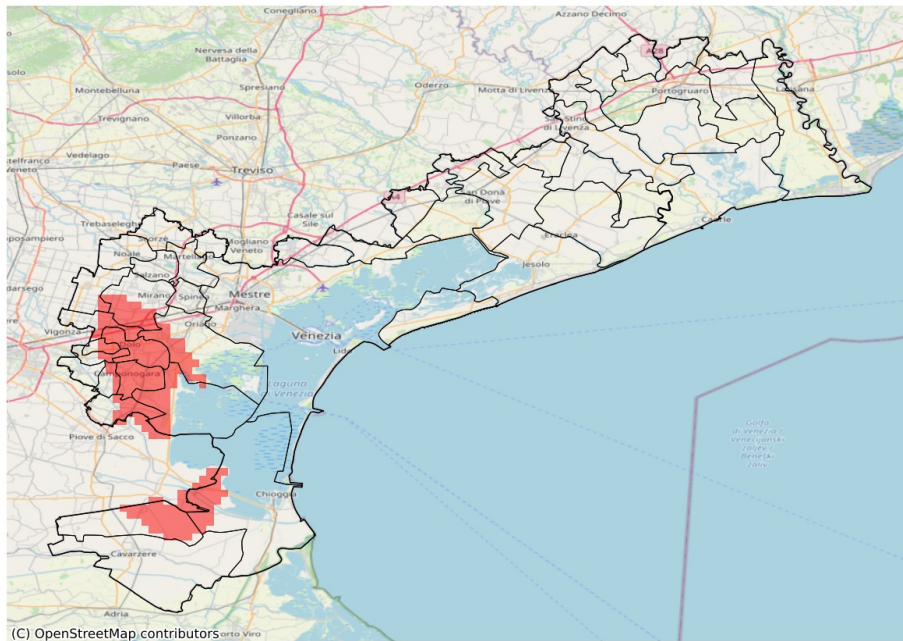

SERVIZIO DI ALERT EX-POST

Vento forte nella Provincia di Venezia

del 10-05-2023

Mappa della Provincia con evidenziati eventuali superamenti soglia (in rosso)

I dati riportati nelle tabelle (valori delle variabili meteorologiche e porzioni comunali interessate dall'avversità) sono elaborati tenendo conto delle sole aree ad uso agricolo al di sotto dei 1200m. Viene data visibilità solamente ai comuni la cui area agricola interessata dall'avversità in oggetto è superiore al 5%

Raffica massima del vento (m/s) del 10-05-2023				
Comune	Max	Min	Media	Porzione comunale interessata (%)
Campagna Lupia	17	13	14	92
Campolongo Maggiore	16	10	13	50
Camponogara	15	12	14	74
Cavarzere	14	11	13	9
Chioggia	16	9	13	35
Cona	16	10	13	29
Dolo	14	12	14	74
Fiesso d'Artico	14	10	13	42
Fossò	14	11	13	37
Mira	14	12	14	56
Mirano	14	11	13	36
Pianiga	14	10	13	46
Santa Maria di Sala	14	8	12	15
Spinea	14	10	12	11
Stra	14	10	13	38
Vigonovo	14	9	12	15