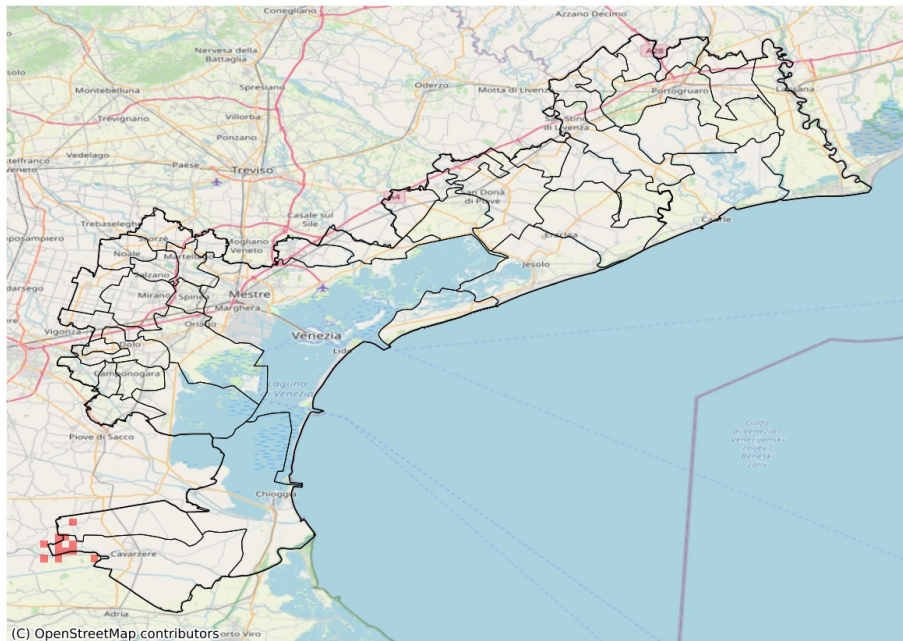

SERVIZIO DI ALERT EX-POST

Fulmini nube-terra nella Provincia di Venezia

del 25-05-2023

Mappa della Provincia con evidenziati eventuali superamenti soglia (in rosso)

Densità di fulmini nube-terra (numero fulmini / km ²) del 25-05-2023				
Comune	Max	Min	Media	Porzione comunale interessata (%)
Cavarzere	5	0	0	5
Cona	1	0	0	4