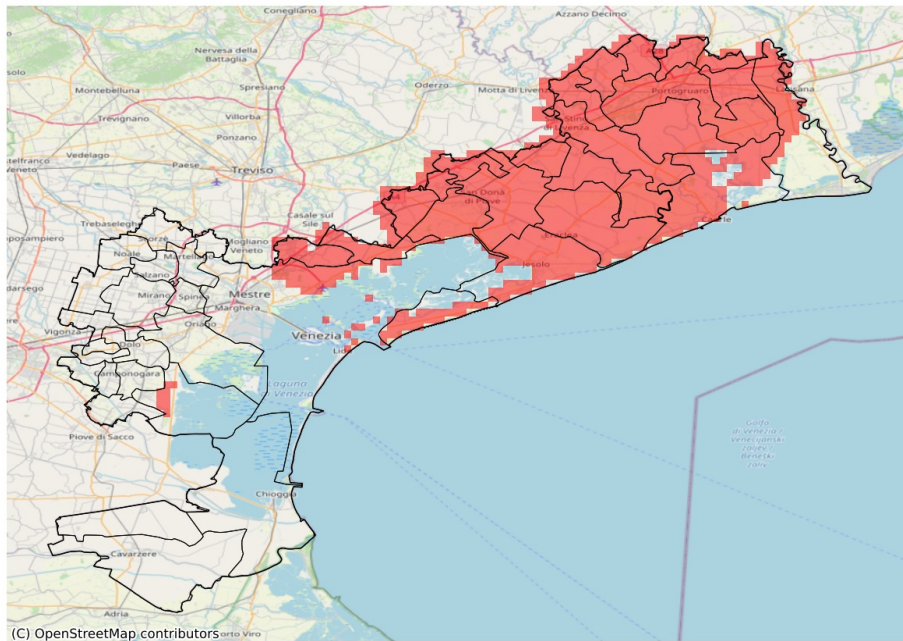

### Vento forte nella Provincia di Venezia

del 26-05-2023

**Mappa della Provincia con evidenziati eventuali superamenti soglia (in rosso)**

I dati riportati nelle tabelle (valori delle variabili meteorologiche e porzioni comunali interessate dall'avversità) sono elaborati tenendo conto delle sole aree ad uso agricolo al di sotto dei 1200m. Viene data visibilità solamente ai comuni la cui area agricola interessata dall'avversità in oggetto è superiore al 5%

Raffica massima del vento (m/s) del 26-05-2023				
Comune	Max	Min	Media	Porzione comunale interessata (%)
Annone Veneto	18	13	16	99
Campagna Lupia	15	9	11	7
Camponogara	15	8	10	7
Caorle	20	11	16	92
Cavallino-Treporti	17	14	16	100
Ceggia	18	16	17	100
Cinto Caomaggiore	20	14	16	100
Concordia Sagittaria	22	15	18	100
Eraclea	17	15	16	100
Fossalta di Piave	20	18	18	100
Fossalta di Portogruaro	22	14	19	100
Gruaro	21	16	18	100
Jesolo	18	16	17	100
Marcon	17	10	15	77
Meolo	20	17	18	100
Musile di Piave	20	17	18	100
Noventa di Piave	20	17	18	100
Portogruaro	22	13	18	98
Pramaggiore	18	13	16	97
Quarto d'Altino	18	14	17	100
San Donà di Piave	20	16	17	100
San Michele al Tagliamento	21	7	15	65
San Stino di Livenza	20	14	17	100
Teglio Veneto	22	17	19	100
Torre di Mosto	17	16	17	100
Venezia	18	7	13	56