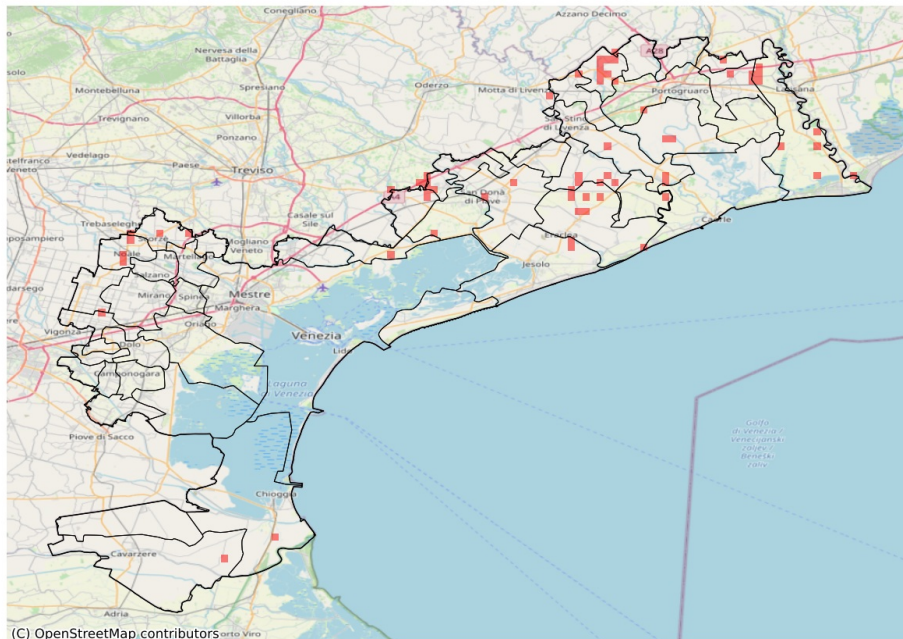

SERVIZIO DI ALERT EX-POST

Fulmini nube-terra nella Provincia di Venezia

del 26-05-2023

Mappa della Provincia con evidenziati eventuali superamenti soglia (in rosso)

Densità di fulmini nube-terra (numero fulmini / km²) del 26-05-2023				
Comune	Max	Min	Media	Porzione comunale interessata (%)
Annone Veneto	1	0	0	4
Caorle	1	0	0	2
Cavarzere	1	0	0	1
Chioggia	1	0	0	1
Cinto Caomaggiore	1	0	0	9
Concordia Sagittaria	1	0	0	3
Eraclea	2	0	0	7
Fossalta di Piave	2	0	0	27
Fossalta di Portogruaro	1	0	0	2
Jesolo	1	0	0	1
Meolo	1	0	0	6
Mirano	1	0	0	1
Musile di Piave	1	0	0	1
Noale	2	0	0	8
Noventa di Piave	1	0	0	2
Pianiga	1	0	0	2
Portogruaro	1	0	0	1
Pramaggiore	2	0	0	20
Quarto d'Altino	2	0	0	2
Salzano	1	0	0	3
San Donà di Piave	1	0	0	2
San Michele al Tagliamento	2	0	0	7
San Stino di Livenza	2	0	0	3
Santa Maria di Sala	1	0	0	2
Scorzè	1	0	0	6
Teglio Veneto	1	0	0	7
Torre di Mosto	4	0	0	10
Venezia	1	0	0	1