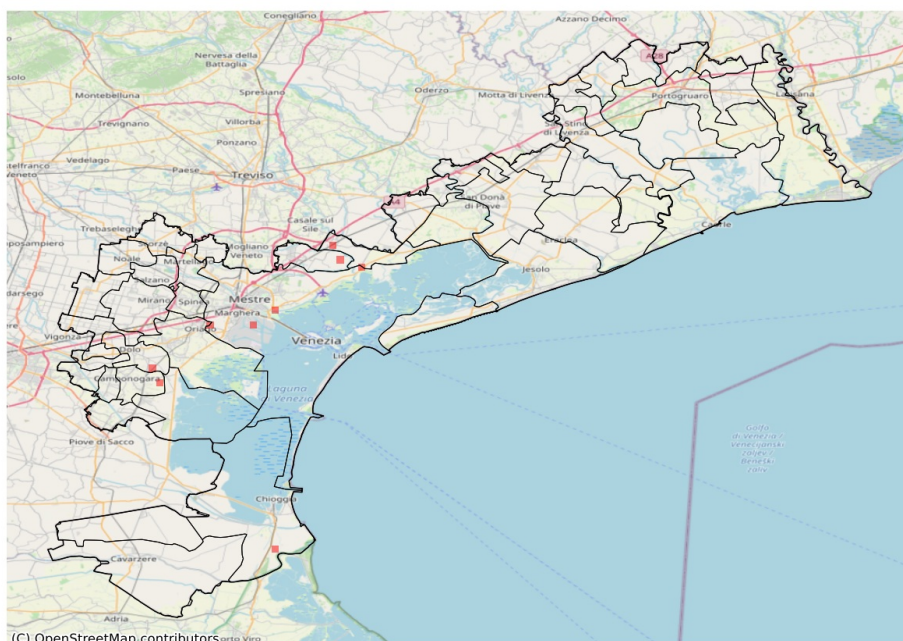

### Fulmini nube-terra nella Provincia di Venezia

del 04-06-2023

**Mappa della Provincia con evidenziati eventuali superamenti soglia (in rosso)**

Densità di fulmini nube-terra (numero fulmini / km <sup>2</sup> ) del 04-06-2023				
Comune	Max	Min	Media	Porzione comunale interessata (%)
Campagna Lupia	1	0	0	2
Camponogara	1	0	0	3
Chioggia	1	0	0	1
Dolo	1	0	0	2
Marcon	1	0	0	2
Quarto d'Altino	1	0	0	5
Venezia	2	0	0	3