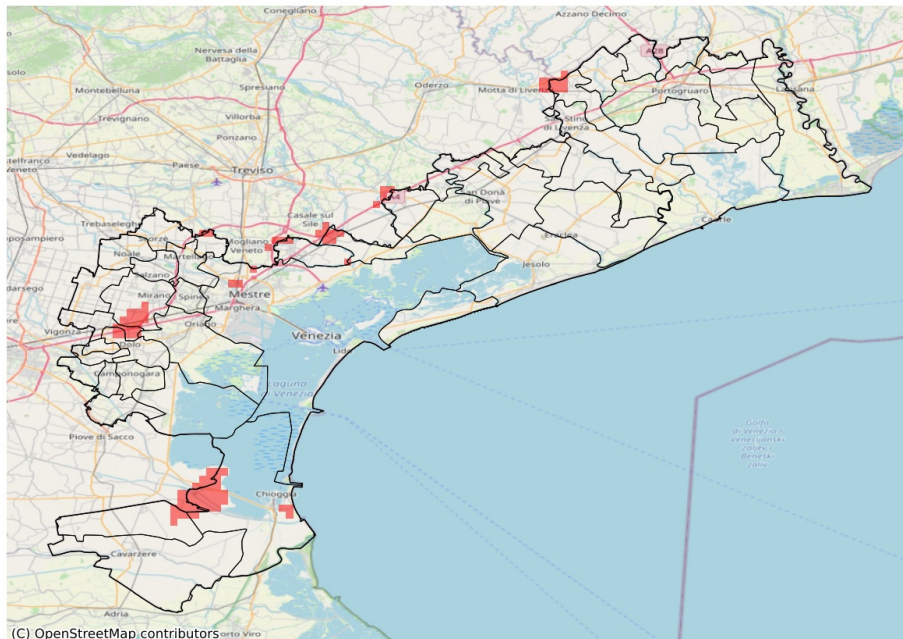

## SERVIZIO DI ALERT EX-POST

**Eccesso di pioggia in 10 giorni nella Provincia di Venezia**

**del 14-06-2023**

**Mappa della Provincia con evidenziati eventuali superamenti soglia (in rosso)**

I dati riportati nelle tabelle (valori delle variabili meteorologiche e porzioni comunali interessate dall'avversità) sono elaborati tenendo conto delle sole aree ad uso agricolo al di sotto dei 1200m. Viene data visibilità solamente ai comuni la cui area agricola interessata dall'avversità in oggetto è superiore al 5%

Precipitazione cumulata in 10 giorni (mm) dal 05-06-2023 al 14-06-2023					
Comune	Max	Min	Media	Porzione comunale interessata (%)	Media 5 anni
Annone Veneto	95	58	72	17	38
Chioggia	94	38	63	26	22
Marcon	82	55	67	10	31
Meolo	90	40	59	9	32
Mirano	91	45	66	17	27
Pianiga	84	42	57	10	26
Quarto d'Altino	107	35	57	10	25

### Siccità nella Provincia di Venezia

del 14-06-2023

**Mappa della Provincia con evidenziati eventuali superamenti soglia (in rosso)**

I dati riportati nelle tabelle (valori delle variabili meteorologiche e porzioni comunali interessate dall'avversità) sono elaborati tenendo conto delle sole aree ad uso agricolo al di sotto dei 1200m. Viene data visibilità solamente ai comuni la cui area agricola interessata dall'avversità in oggetto è superiore al 5%

Precipitazione cumulata in 30 giorni (mm) dal 16-05-2023 al 14-06-2023					
Comune	Max	Min	Media	Porzione comunale interessata (%)	Media 5 anni
Cavallino-Treporti	61	50	52	44	78
Musile di Piave	79	62	70	7	91
Noale	92	64	75	30	106
Quarto d'Altino	132	60	82	35	107
Salzano	98	70	82	10	103
Scorzè	112	67	85	33	117
Venezia	112	53	85	9	100