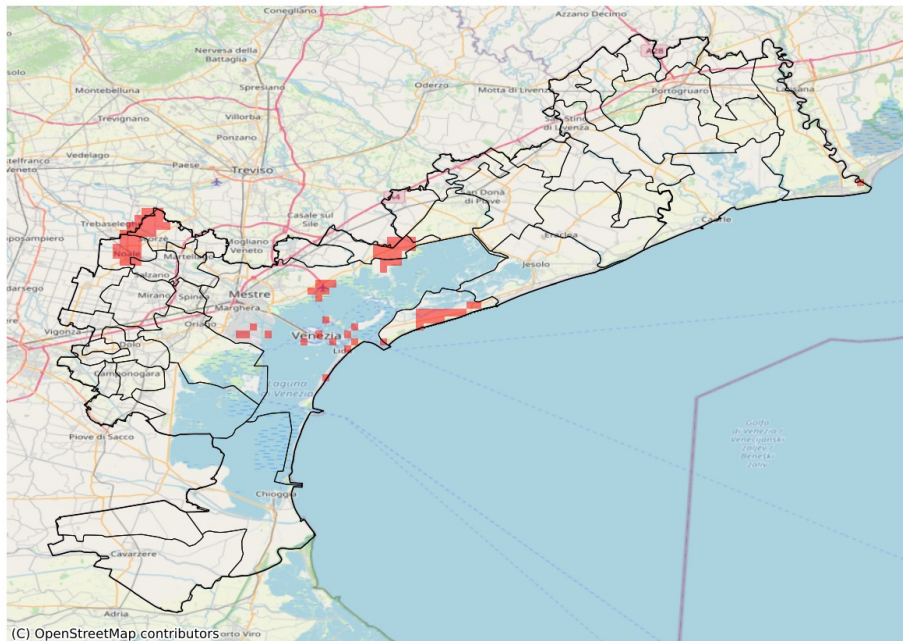

## SERVIZIO DI ALERT EX-POST

**Eccesso di pioggia in 10 giorni nella Provincia di Venezia**

**del 14-06-2023**

**Mappa della Provincia con evidenziati eventuali superamenti soglia (in rosso)**

I dati riportati nelle tabelle (valori delle variabili meteorologiche e porzioni comunali interessate dall'avversità) sono elaborati tenendo conto delle sole aree ad uso agricolo al di sotto dei 1200m. Viene data visibilità solamente ai comuni la cui area agricola interessata dall'avversità in oggetto è superiore al 5%

Precipitazione cumulata in 10 giorni (mm) dal 05-06-2023 al 14-06-2023					
Comune	Max	Min	Media	Porzione comunale interessata (%)	Media 5 anni
Annone Veneto	95	58	72	17	38
Chioggia	94	38	63	26	22
Marcon	82	55	67	10	31
Meolo	90	40	59	9	32
Mirano	91	45	66	17	27
Pianiga	84	42	57	10	26
Quarto d'Altino	107	35	57	10	25

### Siccità nella Provincia di Venezia

del 14-06-2023

**Mappa della Provincia con evidenziati eventuali superamenti soglia (in rosso)**

I dati riportati nelle tabelle (valori delle variabili meteorologiche e porzioni comunali interessate dall'avversità) sono elaborati tenendo conto delle sole aree ad uso agricolo al di sotto dei 1200m. Viene data visibilità solamente ai comuni la cui area agricola interessata dall'avversità in oggetto è superiore al 5%