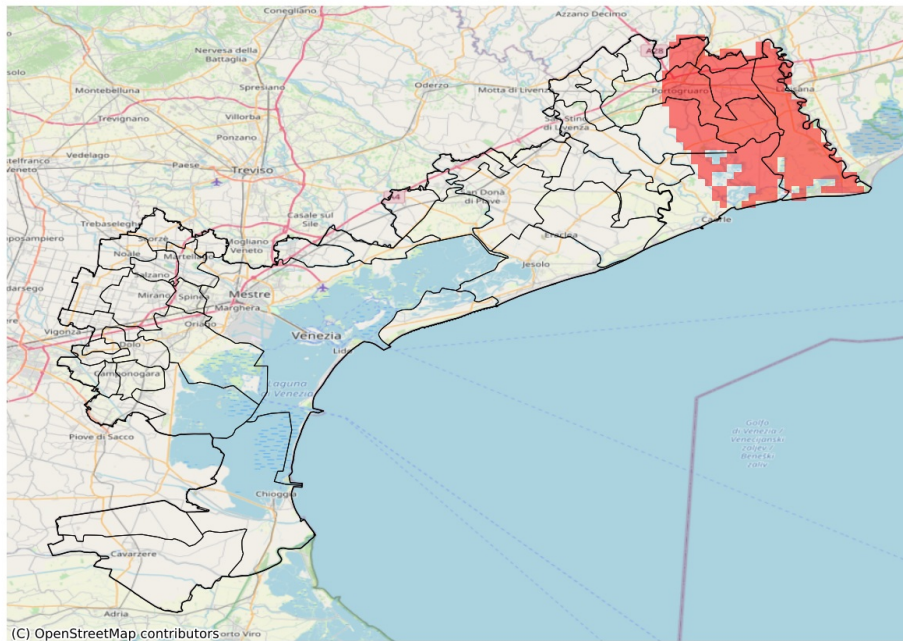

SERVIZIO DI ALERT EX-POST

Vento forte nella Provincia di Venezia

del 18-07-2023

Mappa della Provincia con evidenziati eventuali superamenti soglia (in rosso)

I dati riportati nelle tabelle (valori delle variabili meteorologiche e porzioni comunali interessate dall'avversità) sono elaborati tenendo conto delle sole aree ad uso agricolo al di sotto dei 1200m. Viene data visibilità solamente ai comuni la cui area agricola interessata dall'avversità in oggetto è superiore al 5%

| Raffica massima del vento (m/s) del 18-07-2023 | | | | |
|--|-----|-----|-------|-----------------------------------|
| Comune | Max | Min | Media | Porzione comunale interessata (%) |
| Caorle | 15 | 9 | 13 | 40 |
| Cinto Caomaggiore | 14 | 11 | 13 | 9 |
| Concordia Sagittaria | 15 | 11 | 13 | 42 |
| Fossalta di Portogruaro | 15 | 14 | 15 | 100 |
| Guaro | 15 | 12 | 14 | 58 |
| Portogruaro | 15 | 11 | 14 | 58 |
| San Michele al Tagliamento | 15 | 8 | 14 | 97 |
| Teglio Veneto | 15 | 13 | 14 | 97 |

SERVIZIO DI ALERT EX-POST

Siccità nella Provincia di Venezia

del 18-07-2023

Mappa della Provincia con evidenziati eventuali superamenti soglia (in rosso)

I dati riportati nelle tabelle (valori delle variabili meteorologiche e porzioni comunali interessate dall'avversità) sono elaborati tenendo conto delle sole aree ad uso agricolo al di sotto dei 1200m. Viene data visibilità solamente ai comuni la cui area agricola interessata dall'avversità in oggetto è superiore al 5%