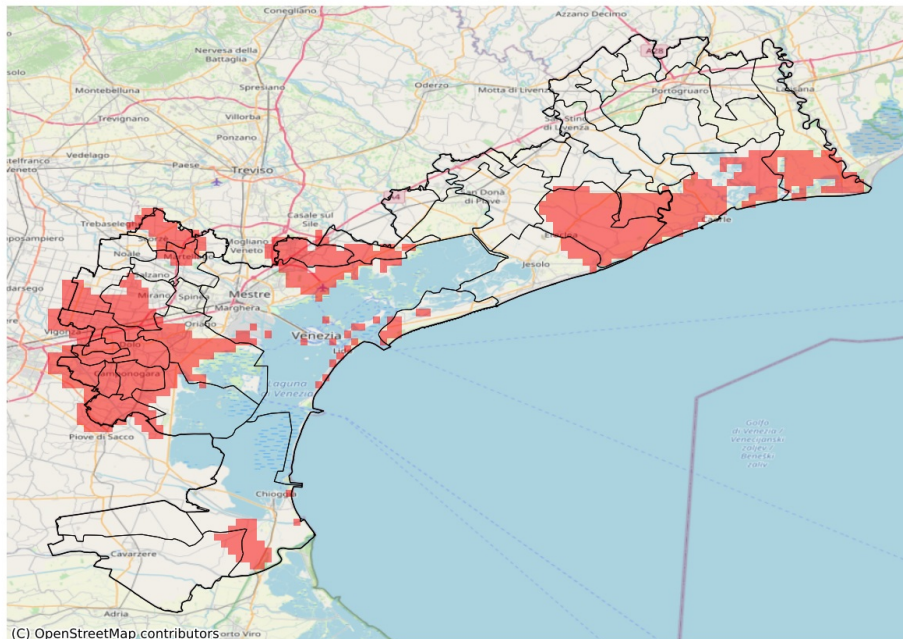

SERVIZIO DI ALERT EX-POST

Vento forte nella Provincia di Venezia

del 18-07-2023

Mappa della Provincia con evidenziati eventuali superamenti soglia (in rosso)

I dati riportati nelle tabelle (valori delle variabili meteorologiche e porzioni comunali interessate dall'avversità) sono elaborati tenendo conto delle sole aree ad uso agricolo al di sotto dei 1200m. Viene data visibilità solamente ai comuni la cui area agricola interessata dall'avversità in oggetto è superiore al 5%

| Raffica massima del vento (m/s) del 18-07-2023 | | | | |
|--|-----|-----|-------|-----------------------------------|
| Comune | Max | Min | Media | Porzione comunale interessata (%) |
| Caorle | 15 | 9 | 13 | 40 |
| Cinto Caomaggiore | 14 | 11 | 13 | 9 |
| Concordia Sagittaria | 15 | 11 | 13 | 42 |
| Fossalta di Portogruaro | 15 | 14 | 15 | 100 |
| Guaro | 15 | 12 | 14 | 58 |
| Portogruaro | 15 | 11 | 14 | 58 |
| San Michele al Tagliamento | 15 | 8 | 14 | 97 |
| Teglio Veneto | 15 | 13 | 14 | 97 |

SERVIZIO DI ALERT EX-POST

Siccità nella Provincia di Venezia

del 18-07-2023

Mappa della Provincia con evidenziati eventuali superamenti soglia (in rosso)

I dati riportati nelle tabelle (valori delle variabili meteorologiche e porzioni comunali interessate dall'avversità) sono elaborati tenendo conto delle sole aree ad uso agricolo al di sotto dei 1200m. Viene data visibilità solamente ai comuni la cui area agricola interessata dall'avversità in oggetto è superiore al 5%