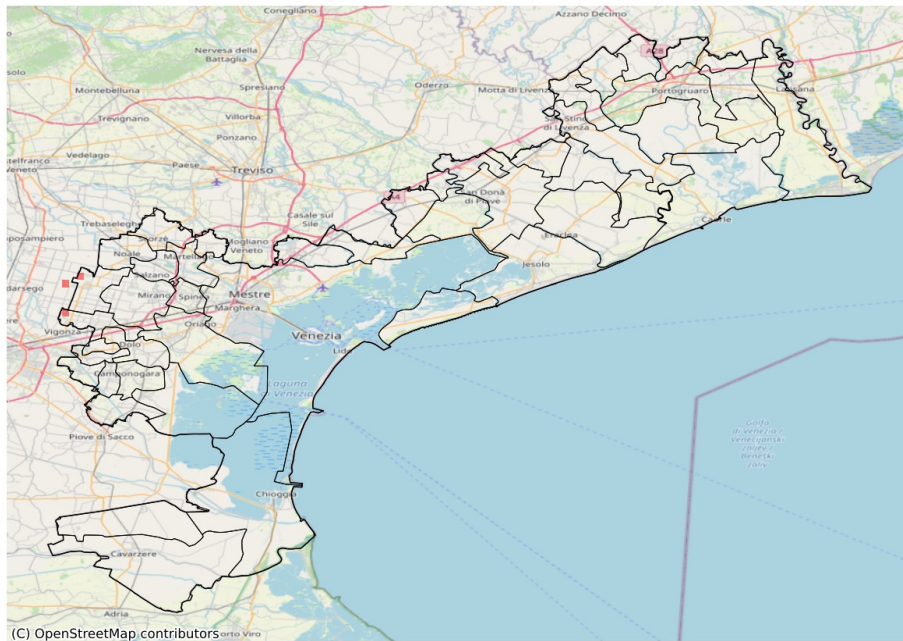

### Fulmini nube-terra nella Provincia di Venezia

del 17-08-2023

**Mappa della Provincia con evidenziati eventuali superamenti soglia (in rosso)**

Densità di fulmini nube-terra (numero fulmini / km <sup>2</sup> ) del 17-08-2023				
Comune	Max	Min	Media	Porzione comunale interessata (%)
Pianiga	1	0	0	2
Santa Maria di Sala	1	0	0	6