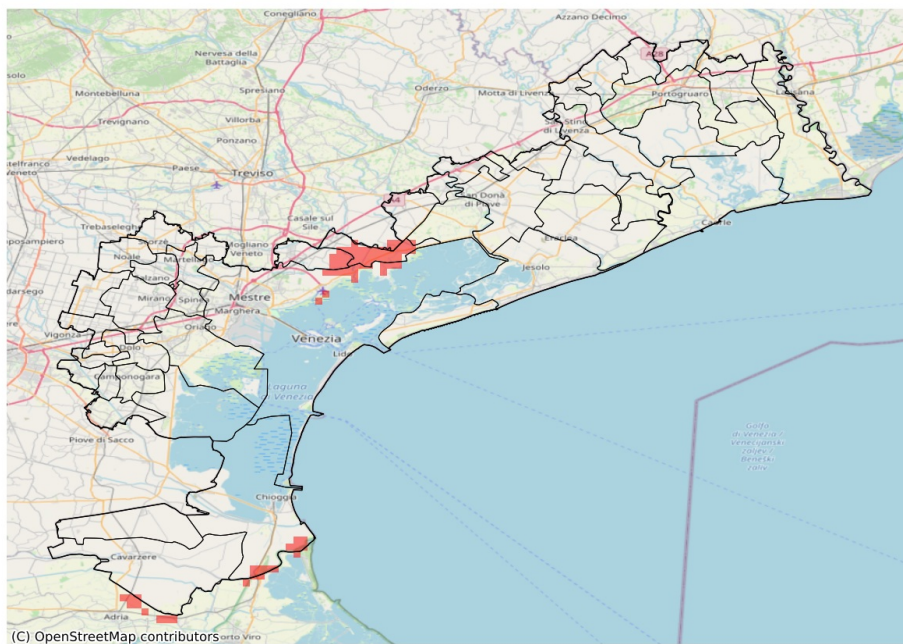

### Siccità nella Provincia di Venezia

del 20-08-2023

**Mappa della Provincia con evidenziati eventuali superamenti soglia (in rosso)**

I dati riportati nelle tabelle (valori delle variabili meteorologiche e porzioni comunali interessate dall'avversità) sono elaborati tenendo conto delle sole aree ad uso agricolo al di sotto dei 1200m. Viene data visibilità solamente ai comuni la cui area agricola interessata dall'avversità in oggetto è superiore al 5%

Precipitazione cumulata in 30 giorni (mm) dal 22-07-2023 al 20-08-2023					
Comune	Max	Min	Media	Porzione comunale interessata (%)	Media 5 anni
Chioggia	115	49	78	8	81
Marcon	108	59	83	24	94
Musile di Piave	94	63	76	7	84
Quarto d'Altino	79	55	64	73	105
Venezia	132	55	90	14	84