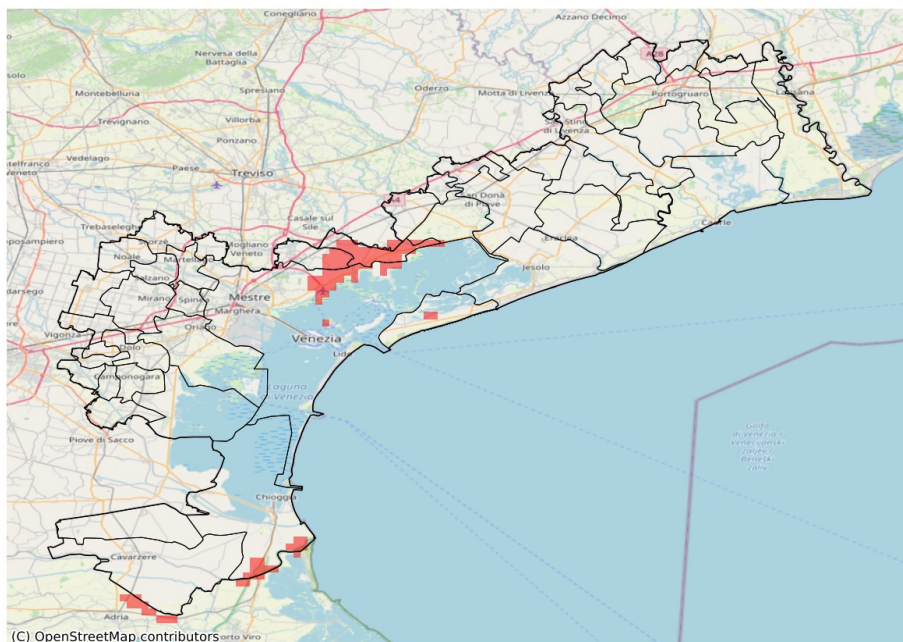

### Siccità nella Provincia di Venezia

del 21-08-2023

**Mappa della Provincia con evidenziati eventuali superamenti soglia (in rosso)**

I dati riportati nelle tabelle (valori delle variabili meteorologiche e porzioni comunali interessate dall'avversità) sono elaborati tenendo conto delle sole aree ad uso agricolo al di sotto dei 1200m. Viene data visibilità solamente ai comuni la cui area agricola interessata dall'avversità in oggetto è superiore al 5%

Precipitazione cumulata in 30 giorni (mm) dal 23-07-2023 al 21-08-2023					
Comune	Max	Min	Media	Porzione comunale interessata (%)	Media 5 anni
Cavallino-Treporti	67	58	62	7	75
Chioggia	115	46	78	10	81
Marcon	101	53	76	31	92
Musile di Piave	89	58	69	13	82
Quarto d'Altino	74	51	58	86	104
Venezia	105	51	78	21	82