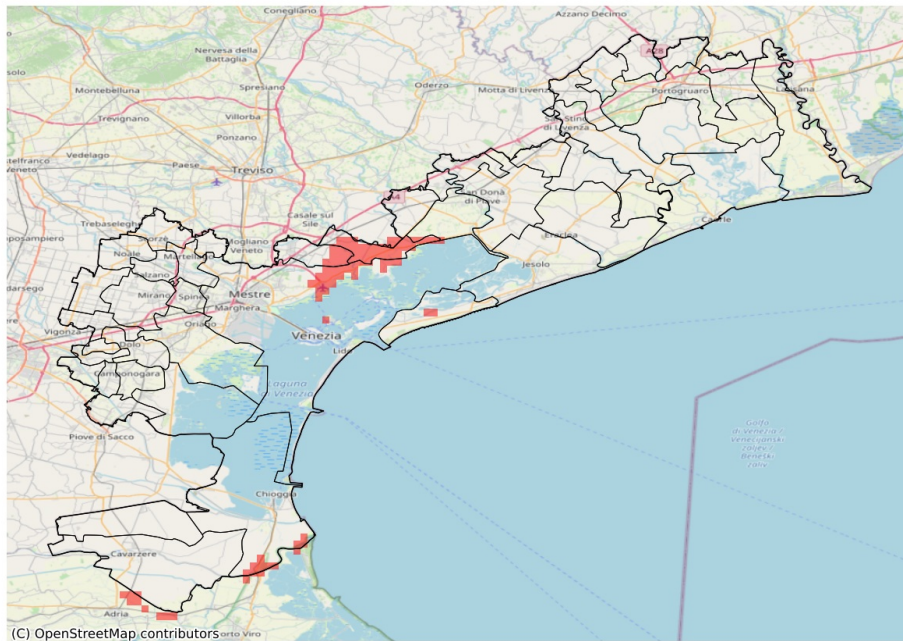

SERVIZIO DI ALERT EX-POST

Siccità nella Provincia di Venezia

del 22-08-2023

Mappa della Provincia con evidenziati eventuali superamenti soglia (in rosso)

I dati riportati nelle tabelle (valori delle variabili meteorologiche e porzioni comunali interessate dall'avversità) sono elaborati tenendo conto delle sole aree ad uso agricolo al di sotto dei 1200m. Viene data visibilità solamente ai comuni la cui area agricola interessata dall'avversità in oggetto è superiore al 5%

Precipitazione cumulata in 30 giorni (mm) dal 24-07-2023 al 22-08-2023					
Comune	Max	Min	Media	Porzione comunale interessata (%)	Media 5 anni
Cavallino-Treporti	67	58	62	7	75
Chioggia	115	46	78	7	79
Marcon	103	53	76	29	91
Musile di Piave	89	58	69	13	82
Quarto d'Altino	74	51	58	86	103
Venezia	105	51	78	20	82