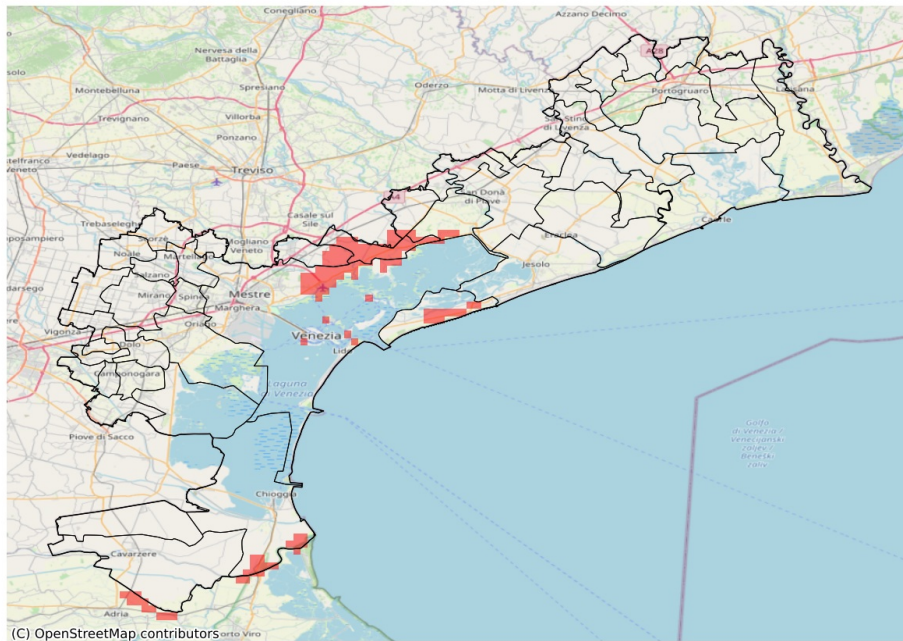

### Siccità nella Provincia di Venezia

del 23-08-2023

**Mappa della Provincia con evidenziati eventuali superamenti soglia (in rosso)**

I dati riportati nelle tabelle (valori delle variabili meteorologiche e porzioni comunali interessate dall'avversità) sono elaborati tenendo conto delle sole aree ad uso agricolo al di sotto dei 1200m. Viene data visibilità solamente ai comuni la cui area agricola interessata dall'avversità in oggetto è superiore al 5%

Precipitazione cumulata in 30 giorni (mm) dal 25-07-2023 al 23-08-2023					
Comune	Max	Min	Media	Porzione comunale interessata (%)	Media 5 anni
Cavallino-Treporti	59	45	51	33	76
Chioggia	115	46	78	10	81
Marcon	97	48	71	33	91
Meolo	90	56	76	11	86
Musile di Piave	87	53	66	21	82
Quarto d'Altino	72	45	54	86	103
Venezia	96	45	72	27	82