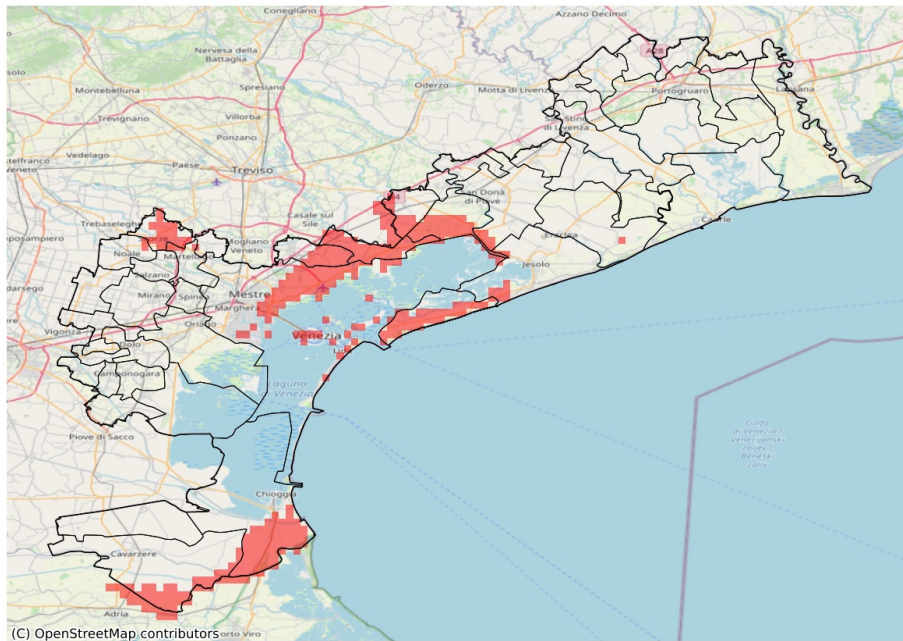

SERVIZIO DI ALERT EX-POST

Siccità nella Provincia di Venezia

del 24-08-2023

Mappa della Provincia con evidenziati eventuali superamenti soglia (in rosso)

I dati riportati nelle tabelle (valori delle variabili meteorologiche e porzioni comunali interessate dall'avversità) sono elaborati tenendo conto delle sole aree ad uso agricolo al di sotto dei 1200m. Viene data visibilità solamente ai comuni la cui area agricola interessata dall'avversità in oggetto è superiore al 5%

Precipitazione cumulata in 30 giorni (mm) dal 26-07-2023 al 24-08-2023					
Comune	Max	Min	Media	Porzione comunale interessata (%)	Media 5 anni
Cavallino-Treporti	43	37	39	100	78
Cavarzere	97	24	59	24	71
Chioggia	102	38	66	45	82
Jesolo	64	40	53	15	66
Marcon	85	40	61	55	96
Martellago	77	51	66	14	80
Meolo	69	46	60	48	91
Musile di Piave	64	42	53	61	85
Quarto d'Altino	62	37	45	94	108
San Donà di Piave	70	47	59	7	73
Scorzè	80	46	60	34	86
Venezia	78	36	58	47	86