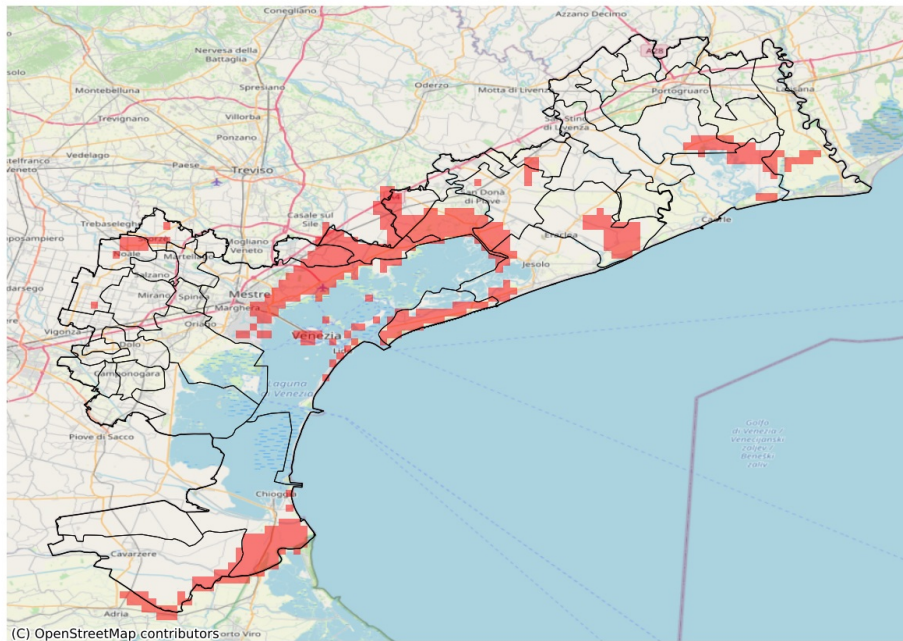

## SERVIZIO DI ALERT EX-POST

### Siccità nella Provincia di Venezia

del 25-08-2023

**Mappa della Provincia con evidenziati eventuali superamenti soglia (in rosso)**

I dati riportati nelle tabelle (valori delle variabili meteorologiche e porzioni comunali interessate dall'avversità) sono elaborati tenendo conto delle sole aree ad uso agricolo al di sotto dei 1200m. Viene data visibilità solamente ai comuni la cui area agricola interessata dall'avversità in oggetto è superiore al 5%

Precipitazione cumulata in 30 giorni (mm) dal 27-07-2023 al 25-08-2023					
Comune	Max	Min	Media	Porzione comunale interessata (%)	Media 5 anni
Caorle	52	39	44	15	61
Cavallino-Treporti	39	34	36	100	80
Cavarzere	95	20	56	16	63
Ceggia	69	53	58	10	78
Chioggia	96	34	62	42	75
Concordia Sagittaria	68	42	51	15	68
Eraclia	62	41	49	21	67
Jesolo	61	38	51	25	68
Marcon	83	37	59	55	96
Meolo	68	44	59	63	93
Musile di Piave	63	40	51	77	88
Noale	59	44	49	22	68
Portogruaro	120	43	67	6	71
Quarto d'Altino	60	34	43	98	109
San Donà di Piave	69	45	57	21	77
San Michele al Tagliamento	106	39	60	13	64
Scorzè	80	44	59	13	82
Venezia	77	33	55	47	87