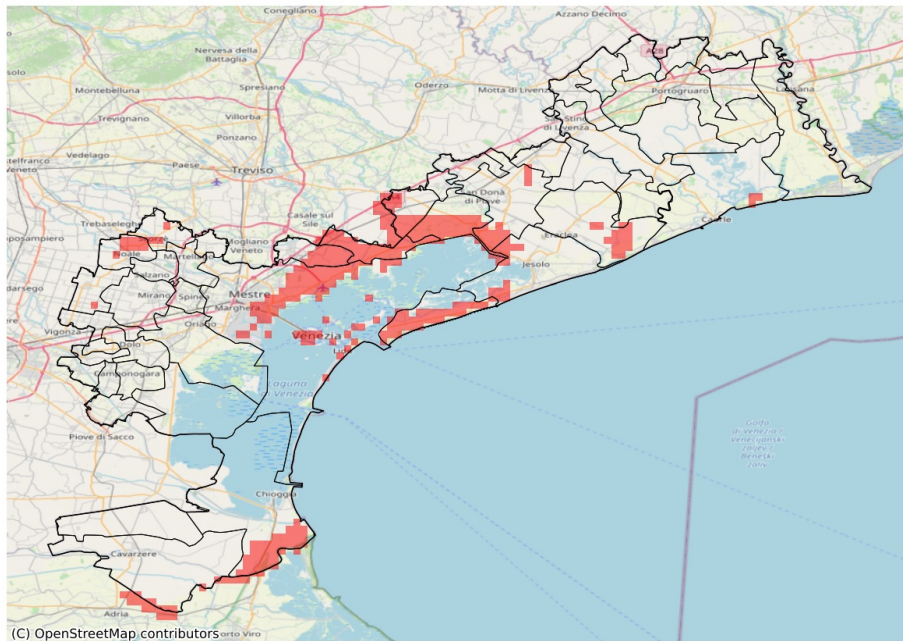

SERVIZIO DI ALERT EX-POST

Siccità nella Provincia di Venezia

del 26-08-2023

Mappa della Provincia con evidenziati eventuali superamenti soglia (in rosso)

I dati riportati nelle tabelle (valori delle variabili meteorologiche e porzioni comunali interessate dall'avversità) sono elaborati tenendo conto delle sole aree ad uso agricolo al di sotto dei 1200m. Viene data visibilità solamente ai comuni la cui area agricola interessata dall'avversità in oggetto è superiore al 5%

Precipitazione cumulata in 30 giorni (mm) dal 28-07-2023 al 26-08-2023					
Comune	Max	Min	Media	Porzione comunale interessata (%)	Media 5 anni
Cavallino-Treporti	39	34	36	100	78
Cavarzere	95	20	56	9	58
Chioggia	96	34	62	29	67
Eraclea	62	41	49	12	66
Jesolo	61	38	51	25	67
Marcon	84	37	59	55	92
Meolo	68	44	59	54	91
Musile di Piave	63	40	51	68	85
Noale	59	44	49	22	68
Quarto d'Altino	61	34	43	96	103
San Donà di Piave	69	45	57	19	76
Scorzè	80	44	60	11	82
Venezia	77	33	55	45	84