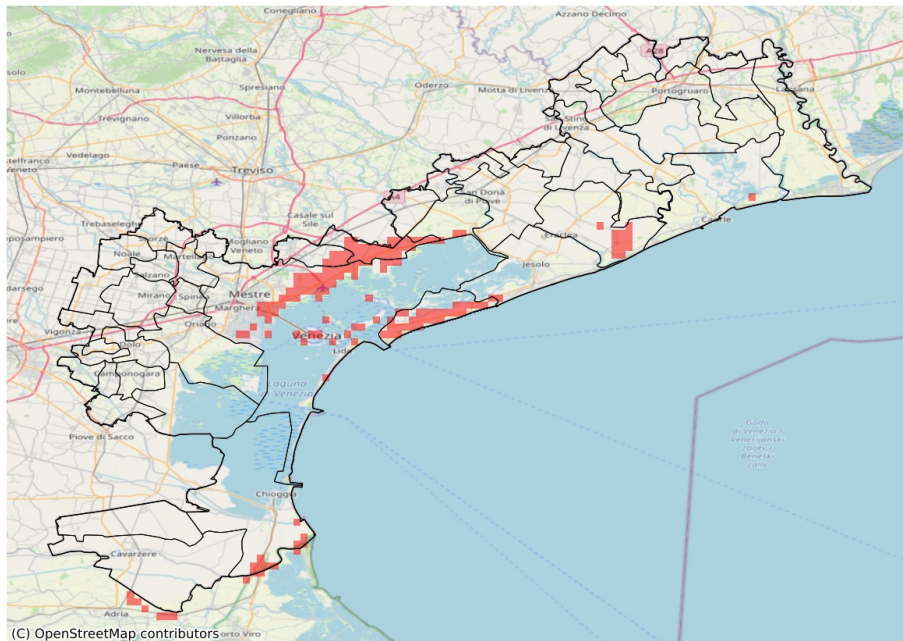

SERVIZIO DI ALERT EX-POST

Siccità nella Provincia di Venezia

del 27-08-2023

Mappa della Provincia con evidenziati eventuali superamenti soglia (in rosso)

I dati riportati nelle tabelle (valori delle variabili meteorologiche e porzioni comunali interessate dall'avversità) sono elaborati tenendo conto delle sole aree ad uso agricolo al di sotto dei 1200m. Viene data visibilità solamente ai comuni la cui area agricola interessata dall'avversità in oggetto è superiore al 5%

Precipitazione cumulata in 30 giorni (mm) dal 29-07-2023 al 27-08-2023					
Comune	Max	Min	Media	Porzione comunale interessata (%)	Media 5 anni
Cavallino-Treporti	40	34	36	93	60
Chioggia	97	35	62	7	61
Eraclea	62	41	49	9	66
Marcon	84	38	60	24	74
Musile di Piave	63	41	52	15	70
Quarto d'Altino	61	35	43	80	75
Venezia	78	33	56	38	70