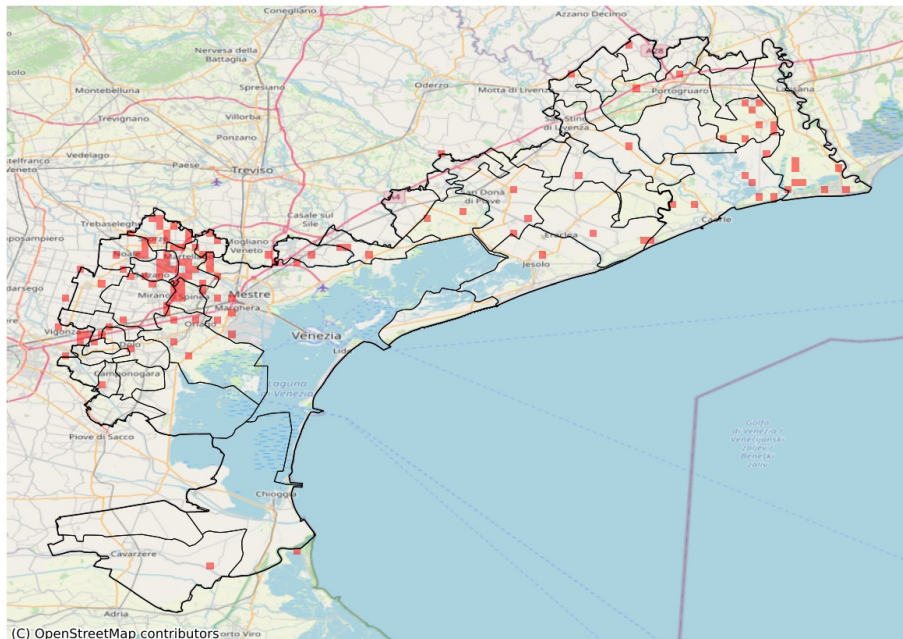

SERVIZIO DI ALERT EX-POST

Fulmini nube-terra nella Provincia di Venezia

del 28-08-2023

Mappa della Provincia con evidenziati eventuali superamenti soglia (in rosso)

Densità di fulmini nube-terra (numero fulmini / km²) del 28-08-2023				
Comune	Max	Min	Media	Porzione comunale interessata (%)
Annone Veneto	1	0	0	2
Campagna Lupia	1	0	0	1
Caorle	2	0	0	6
Cavallino-Treporti	1	0	0	5
Cavarzere	1	0	0	1
Chioggia	1	0	0	1
Cinto Caomaggiore	1	0	0	2
Concordia Sagittaria	1	0	0	1
Dolo	1	0	0	9
Eraclea	2	0	0	3
Fiesso d'Artico	1	0	0	12
Fossalta di Portogruaro	1	0	0	3
Fossò	1	0	0	5
Jesolo	1	0	0	1
Marcon	1	0	0	10
Martellago	2	0	0	40
Mira	1	0	0	4
Mirano	1	0	0	9
Musile di Piave	2	0	0	2
Noale	1	0	0	15
Noventa di Piave	1	0	0	2
Pianiga	1	0	0	15
Portogruaro	1	0	0	6
Pramaggiore	1	0	0	2
Quarto d'Altino	1	0	0	5
Salzano	3	0	0	34
San Donà di Piave	1	0	0	2
San Michele al Tagliamento	2	0	0	8
San Stino di Livenza	1	0	0	2
Santa Maria di Sala	1	0	0	8
Scorzè	2	0	0	32
Spinea	2	0	0	33
Stra	1	0	0	4
Torre di Mosto	1	0	0	1
Venezia	2	0	0	4