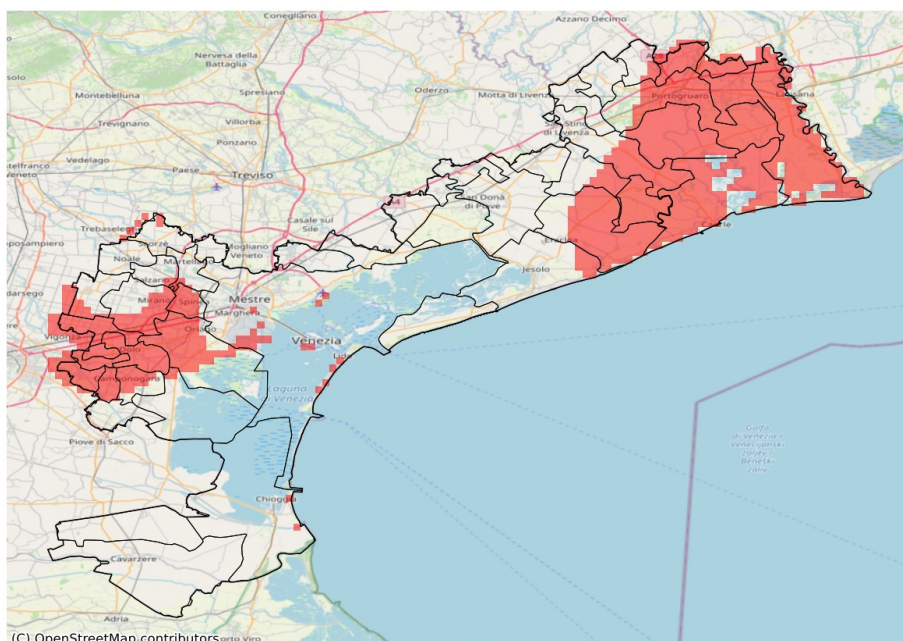

### Vento forte nella Provincia di Venezia

del 28-08-2023

**Mappa della Provincia con evidenziati eventuali superamenti soglia (in rosso)**

I dati riportati nelle tabelle (valori delle variabili meteorologiche e porzioni comunali interessate dall'avversità) sono elaborati tenendo conto delle sole aree ad uso agricolo al di sotto dei 1200m. Viene data visibilità solamente ai comuni la cui area agricola interessata dall'avversità in oggetto è superiore al 5%

Raffica massima del vento (m/s) del 28-08-2023				
Comune	Max	Min	Media	Porzione comunale interessata (%)
Campagna Lupia	14	12	13	33
Campolongo Maggiore	14	12	13	13
Camponogara	16	12	14	52
Caorle	21	14	18	100
Cinto Caomaggiore	15	11	13	25
Concordia Sagittaria	21	12	16	85
Dolo	16	13	14	84
Eraclea	18	12	14	53
Fiesso d'Artico	16	14	15	100
Fossalta di Portogruaro	21	14	17	100
Fossò	16	12	14	54
Gruaro	17	13	14	65
Jesolo	16	12	13	24
Martellago	14	11	13	19
Mira	16	11	14	72
Mirano	16	11	14	56
Noale	15	11	13	15
Pianiga	17	12	14	88
Portogruaro	21	11	16	74
Salzano	14	11	13	14
San Michele al Tagliamento	21	12	17	90
San Stino di Livenza	20	11	14	55
Santa Maria di Sala	17	11	14	44
Scorzè	15	10	13	20
Spinea	14	11	13	52
Stra	16	13	14	89
Teglio Veneto	18	13	16	98
Torre di Mosto	16	11	14	48
Venezia	14	8	12	13
Vigonovo	16	12	14	61